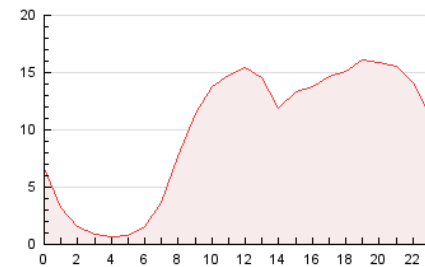

2. Seccions (Nacional i Internacional)

| | PÀGINES | % |
|--------------|---------|---------|
| HOME | 2.442 | 1.02 % |
| RESTA | 235.868 | 98.98 % |

3. Per dia del mes (Nacional i Internacional)

| Dia | N. únics | Visites | Pàgines | Dia | N. únics | Visites | Pàgines | Dia | N. únics | Visites | Pàgines |
|-----|----------|---------|---------|-----|----------|---------|---------|-----|----------|---------|---------|
| 1 | 2.734 | 3.194 | 5.726 | 11 | 3.119 | 3.605 | 6.543 | 21 | 3.712 | 4.359 | 8.782 |
| 2 | 2.580 | 2.961 | 5.917 | 12 | 5.566 | 6.721 | 15.393 | 22 | 3.938 | 4.616 | 8.696 |
| 3 | 2.734 | 3.076 | 5.977 | 13 | 4.905 | 6.147 | 12.572 | 23 | 4.155 | 4.778 | 8.210 |
| 4 | 2.640 | 3.053 | 5.328 | 14 | 4.883 | 5.976 | 11.612 | 24 | 3.430 | 3.948 | 7.455 |
| 5 | 2.915 | 3.353 | 6.202 | 15 | 5.076 | 6.163 | 11.828 | 25 | 3.623 | 4.226 | 7.507 |
| 6 | 2.944 | 3.394 | 6.237 | 16 | 4.560 | 5.608 | 9.798 | 26 | 3.236 | 3.694 | 6.887 |
| 7 | 3.405 | 3.894 | 7.134 | 17 | 4.204 | 5.003 | 10.156 | 27 | 3.129 | 3.572 | 5.993 |
| 8 | 3.331 | 3.793 | 6.775 | 18 | 4.260 | 5.065 | 9.117 | 28 | 3.399 | 3.986 | 6.803 |
| 9 | 3.324 | 3.865 | 6.975 | 19 | 3.709 | 4.437 | 8.028 | 29 | 3.256 | 3.701 | 6.822 |
| 10 | 3.033 | 3.515 | 6.374 | 20 | 3.341 | 3.873 | 7.101 | 30 | 3.179 | 3.610 | 6.362 |

4. Gràfiques (Nacional i Internacional)

4.1 Per dia de la setmana (promig)

N. únics / Visites (x 100)

Pàgines (x 100)

4.2 Per franja horària (promig)

Visites_ (x 1000)

Pàgines (x 1000)

4.3 Per mesos