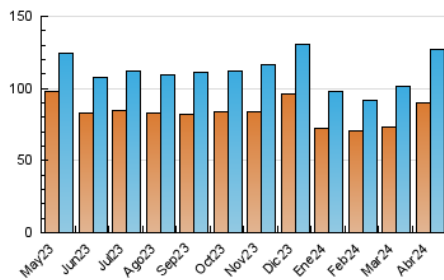

4.3 Per mesos

N. únics / Visites (x 1000)