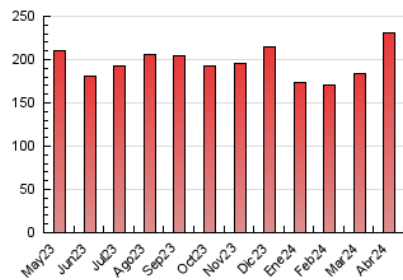

Pàgines (x 1000)