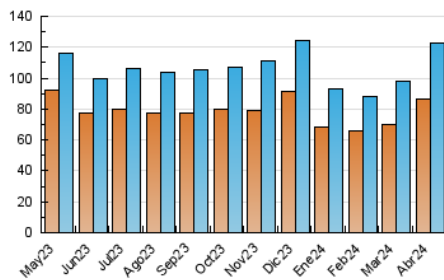

4.3 Per mesos

N. únics / Visites (x 1000)