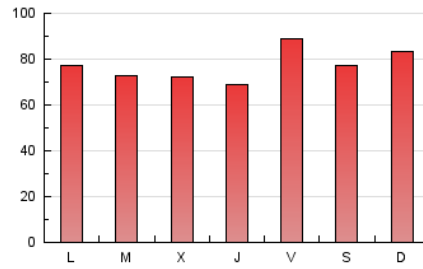

Pàgines (x 100)