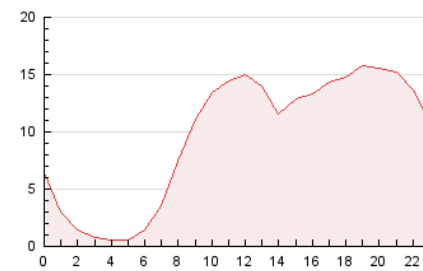

2. Seccions (Nacional)

| | PÀGINES | % |
|--------------|---------|---------|
| HOME | 2.334 | 1.01 % |
| RESTA | 228.794 | 98.99 % |

3. Per dia del mes (Nacional)

| Dia | N. únics | Visites | Pàgines | Dia | N. únics | Visites | Pàgines | Dia | N. únics | Visites | Pàgines |
|-----|----------|---------|---------|-----|----------|---------|---------|-----|----------|---------|---------|
| 1 | 2.645 | 3.080 | 5.560 | 11 | 3.008 | 3.470 | 6.260 | 21 | 3.612 | 4.228 | 8.566 |
| 2 | 2.501 | 2.871 | 5.808 | 12 | 5.381 | 6.469 | 14.983 | 22 | 3.815 | 4.492 | 8.315 |
| 3 | 2.657 | 2.996 | 5.859 | 13 | 4.767 | 5.985 | 12.211 | 23 | 4.035 | 4.637 | 7.963 |
| 4 | 2.552 | 2.949 | 5.182 | 14 | 4.743 | 5.791 | 11.243 | 24 | 3.304 | 3.786 | 7.243 |
| 5 | 2.821 | 3.245 | 6.065 | 15 | 4.925 | 5.954 | 11.472 | 25 | 3.503 | 4.088 | 7.266 |
| 6 | 2.860 | 3.296 | 6.087 | 16 | 4.413 | 5.394 | 9.481 | 26 | 3.127 | 3.578 | 6.645 |
| 7 | 3.292 | 3.767 | 6.905 | 17 | 4.055 | 4.778 | 9.639 | 27 | 3.040 | 3.482 | 5.811 |
| 8 | 3.202 | 3.636 | 6.520 | 18 | 4.121 | 4.909 | 8.805 | 28 | 3.274 | 3.857 | 6.575 |
| 9 | 3.244 | 3.770 | 6.831 | 19 | 3.594 | 4.295 | 7.834 | 29 | 3.150 | 3.591 | 6.647 |
| 10 | 2.950 | 3.441 | 6.249 | 20 | 3.236 | 3.738 | 6.874 | 30 | 3.089 | 3.520 | 6.229 |

4. Gràfiques (Nacional)

4.1 Per dia de la setmana (promig)

N. únics / Visites (x 100)

Pàgines (x 100)

4.2 Per franja horària (promig)

Visites_ (x 1000)

Pàgines (x 1000)

4.3 Per mesos