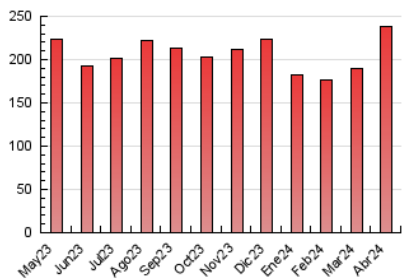

Pàgines (x 1000)