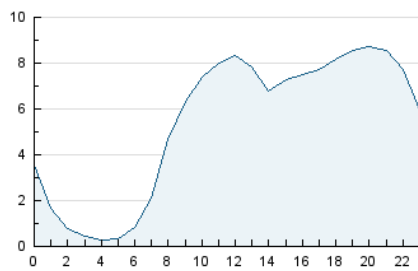

2. Seccions (Nacional)

| | PÀGINES | % |
|--------------|---------|---------|
| HOME | 2.334 | 1.01 % |
| RESTA | 228.794 | 98.99 % |

3. Per dia del mes (Nacional)

| Dia | N. únics | Visites | Pàgines | Dia | N. únics | Visites | Pàgines | Dia | N. únics | Visites | Pàgines |
|-----|----------|---------|---------|-----|----------|---------|---------|-----|----------|---------|---------|
| 1 | 2.645 | 3.080 | 5.560 | 11 | 3.008 | 3.470 | 6.260 | 21 | 3.612 | 4.228 | 8.566 |
| 2 | 2.501 | 2.871 | 5.808 | 12 | 5.381 | 6.469 | 14.983 | 22 | 3.815 | 4.492 | 8.315 |
| 3 | 2.657 | 2.996 | 5.859 | 13 | 4.767 | 5.985 | 12.211 | 23 | 4.035 | 4.637 | 7.963 |
| 4 | 2.552 | 2.949 | 5.182 | 14 | 4.743 | 5.791 | 11.243 | 24 | 3.304 | 3.786 | 7.243 |
| 5 | 2.821 | 3.245 | 6.065 | 15 | 4.925 | 5.954 | 11.472 | 25 | 3.503 | 4.088 | 7.266 |
| 6 | 2.860 | 3.296 | 6.087 | 16 | 4.413 | 5.394 | 9.481 | 26 | 3.127 | 3.578 | 6.645 |
| 7 | 3.292 | 3.767 | 6.905 | 17 | 4.055 | 4.778 | 9.639 | 27 | 3.040 | 3.482 | 5.811 |
| 8 | 3.202 | 3.636 | 6.520 | 18 | 4.121 | 4.909 | 8.805 | 28 | 3.274 | 3.857 | 6.575 |
| 9 | 3.244 | 3.770 | 6.831 | 19 | 3.594 | 4.295 | 7.834 | 29 | 3.150 | 3.591 | 6.647 |
| 10 | 2.950 | 3.441 | 6.249 | 20 | 3.236 | 3.738 | 6.874 | 30 | 3.089 | 3.520 | 6.229 |

4. Gràfiques (Nacional)

4.1 Per dia de la setmana (promig)

N. únics / Visites (x 100)

Pàgines (x 100)

4.2 Per franja horària (promig)

Visites_ (x 1000)

Pàgines (x 1000)

4.3 Per mesos