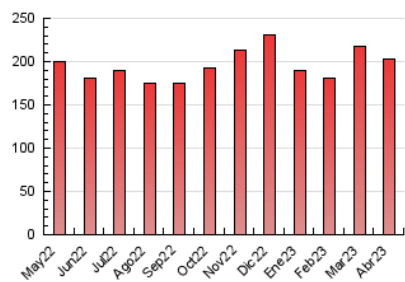

Pàgines (x 1000)