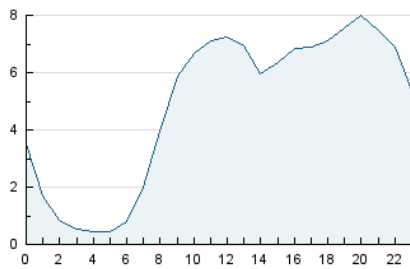

2. Seccions (Nacional i Internacional)

| | PÀGINES | % |
|--------------|---------|---------|
| HOME | 2.860 | 1.31 % |
| RESTA | 215.543 | 98.69 % |

3. Per dia del mes (Nacional i Internacional)

| Dia | N. únics | Visites | Pàgines | Dia | N. únics | Visites | Pàgines | Dia | N. únics | Visites | Pàgines |
|-----|----------|---------|---------|-----|----------|---------|---------|-----|----------|---------|---------|
| 1 | 3.165 | 3.491 | 6.113 | 11 | 3.332 | 3.626 | 7.289 | 21 | 3.772 | 4.168 | 7.964 |
| 2 | 3.050 | 3.374 | 6.405 | 12 | 3.820 | 4.158 | 8.263 | 22 | 3.641 | 4.015 | 7.270 |
| 3 | 3.200 | 3.533 | 6.549 | 13 | 3.847 | 4.217 | 8.382 | 23 | 4.042 | 4.457 | 7.596 |
| 4 | 2.983 | 3.313 | 6.316 | 14 | 3.709 | 4.076 | 7.604 | 24 | 4.077 | 4.506 | 8.638 |
| 5 | 2.777 | 3.077 | 5.994 | 15 | 3.585 | 3.999 | 7.518 | 25 | 3.873 | 4.228 | 7.986 |
| 6 | 2.909 | 3.207 | 6.266 | 16 | 3.729 | 4.113 | 7.783 | 26 | 3.663 | 4.025 | 6.984 |
| 7 | 2.796 | 3.123 | 5.783 | 17 | 4.103 | 4.524 | 8.495 | 27 | 3.461 | 3.774 | 6.957 |
| 8 | 2.811 | 3.101 | 6.344 | 18 | 4.007 | 4.406 | 8.410 | 28 | 3.940 | 4.293 | 7.941 |
| 9 | 3.173 | 3.542 | 6.941 | 19 | 3.934 | 4.316 | 8.492 | 29 | 3.237 | 3.599 | 5.797 |
| 10 | 3.721 | 4.128 | 7.942 | 20 | 3.830 | 4.203 | 7.611 | 30 | 3.536 | 3.929 | 6.770 |

4. Gràfiques (Nacional i Internacional)

4.1 Per dia de la setmana (promig)

N. únics / Visites (x 100)

Pàgines (x 100)

4.2 Per franja horària (promig)

Visites_ (x 1000)

Pàgines (x 1000)

4.3 Per mesos