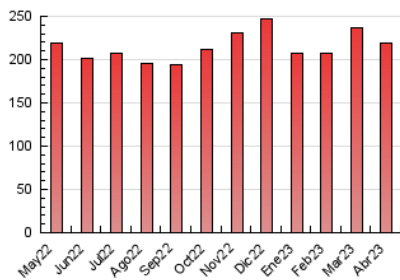

Pàgines (x 1000)