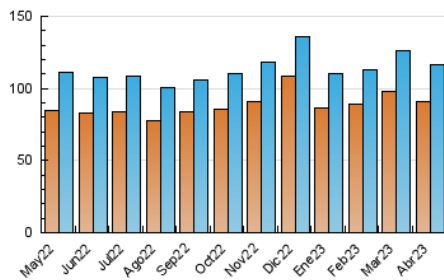

4.3 Per mesos

N. únics / Visites (x 1000)