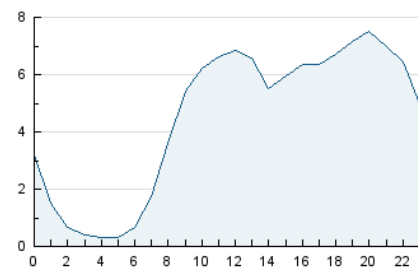

2. Seccions (Nacional)

| | PÀGINES | % |
|--------------|---------|---------|
| HOME | 2.454 | 1.21 % |
| RESTA | 200.386 | 98.79 % |

3. Per dia del mes (Nacional)

| Dia | N. únics | Visites | Pàgines | Dia | N. únics | Visites | Pàgines | Dia | N. únics | Visites | Pàgines |
|-----------|----------|---------|---------|-----------|----------|---------|---------|-----------|----------|---------|---------|
| 1 | 2.923 | 3.221 | 5.526 | 11 | 3.042 | 3.306 | 6.523 | 21 | 3.546 | 3.913 | 7.609 |
| 2 | 2.825 | 3.124 | 5.883 | 12 | 3.547 | 3.855 | 7.605 | 22 | 3.405 | 3.770 | 6.921 |
| 3 | 2.956 | 3.259 | 5.991 | 13 | 3.429 | 3.759 | 7.323 | 23 | 3.791 | 4.181 | 7.180 |
| 4 | 2.732 | 3.033 | 5.824 | 14 | 3.411 | 3.737 | 7.003 | 24 | 3.838 | 4.241 | 8.195 |
| 5 | 2.549 | 2.823 | 5.537 | 15 | 3.331 | 3.716 | 7.019 | 25 | 3.617 | 3.939 | 7.550 |
| 6 | 2.660 | 2.923 | 5.683 | 16 | 3.454 | 3.803 | 7.213 | 26 | 3.433 | 3.765 | 6.570 |
| 7 | 2.574 | 2.867 | 5.232 | 17 | 3.857 | 4.242 | 7.950 | 27 | 3.237 | 3.530 | 6.612 |
| 8 | 2.607 | 2.877 | 5.844 | 18 | 3.727 | 4.081 | 7.773 | 28 | 3.661 | 3.979 | 7.480 |
| 9 | 2.971 | 3.311 | 6.456 | 19 | 3.691 | 4.040 | 8.035 | 29 | 2.998 | 3.333 | 5.461 |
| 10 | 3.488 | 3.855 | 7.354 | 20 | 3.568 | 3.917 | 7.161 | 30 | 3.297 | 3.661 | 6.327 |

4. Gràfiques (Nacional)

4.1 Per dia de la setmana (promig)

N. únics / Visites (x 100)

Pàgines (x 100)

4.2 Per franja horària (promig)

Visites_ (x 1000)

Pàgines (x 1000)

4.3 Per mesos