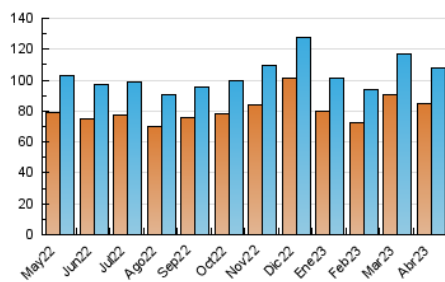

4.3 Per mesos

N. únics / Visites (x 1000)