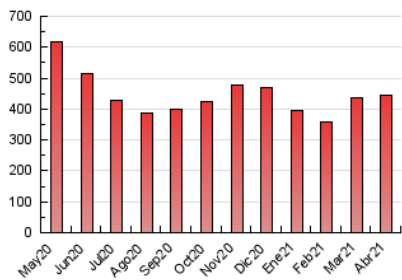

Pàgines (x 1000)