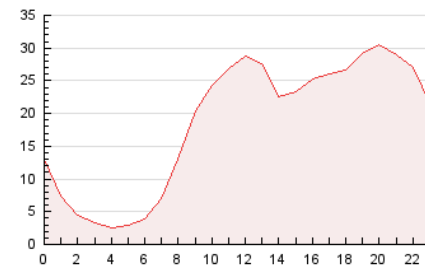

2. Seccions (Nacional i Internacional)

	PÀGINES	%
HOME	8.197	1.84 %
RESTA	438.122	98.16 %

3. Per dia del mes (Nacional i Internacional)

Dia	N. únics	Visites	Pàgines	Dia	N. únics	Visites	Pàgines	Dia	N. únics	Visites	Pàgines
1	4.570	5.325	13.813	11	4.614	5.409	14.722	21	5.078	5.808	16.453
2	4.382	5.086	12.110	12	4.750	5.458	15.662	22	5.061	5.764	16.225
3	4.064	4.783	12.137	13	4.423	5.103	14.418	23	5.215	5.965	14.974
4	4.649	5.411	13.242	14	4.773	5.456	15.185	24	4.335	5.026	13.319
5	4.845	5.642	14.611	15	4.611	5.293	14.366	25	5.092	5.903	15.413
6	4.610	5.350	15.205	16	5.234	6.109	16.082	26	7.145	8.010	17.826
7	4.754	5.533	15.292	17	4.594	5.404	14.565	27	5.567	6.348	15.637
8	4.783	5.579	16.060	18	4.646	5.432	14.880	28	4.517	5.213	14.455
9	5.050	5.922	17.216	19	4.857	5.574	15.377	29	4.300	4.899	11.971
10	4.533	5.410	15.678	20	4.961	5.681	15.740	30	5.118	5.830	13.685

4. Gràfiques (Nacional i Internacional)

4.1 Per dia de la setmana (promig)

N. únics / Visites (x 100)

Pàgines (x 100)

4.2 Per franja horària (promig)

Visites (x 1000)

Pàgines (x 1000)

4.3 Per mesos