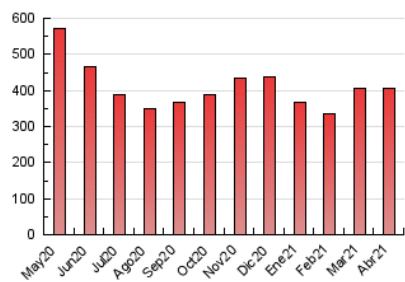

Pàgines (x 1000)