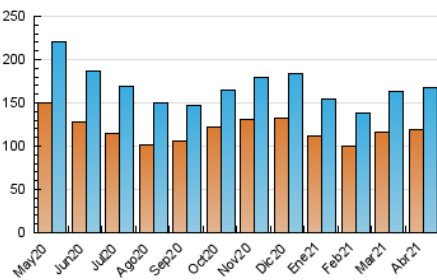

4.3 Per mesos

N. únics / Visites (x 1000)