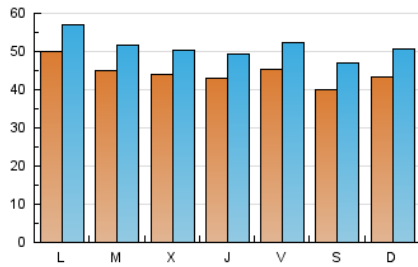

4. Gràfiques (Nacional)

4.1 Per dia de la setmana (promig)

N. únics / Visites (x 100)