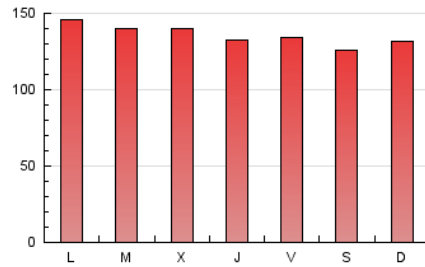

Pàgines (x 100)