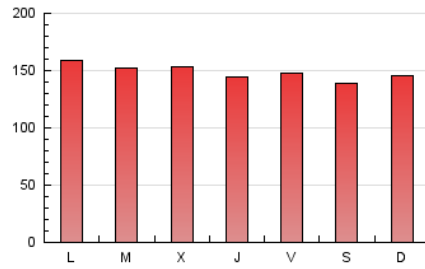

Pàgines (x 100)