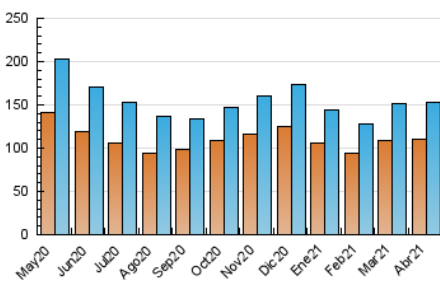

4.3 Per mesos

N. únics / Visites (x 1000)