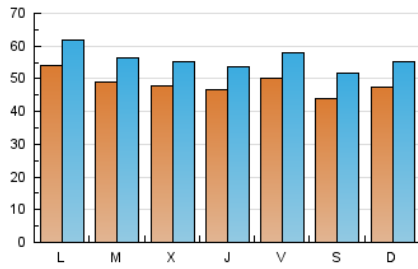

4. Gràfiques (Nacional i Internacional)

4.1 Per dia de la setmana (promig)

N. únics / Visites (x 100)