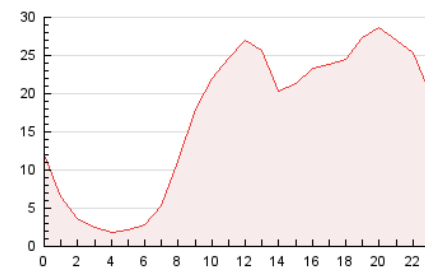

2. Seccions (Nacional)

	PÀGINES	%
HOME	7.901	1.94 %
RESTA	399.217	98.06 %

3. Per dia del mes (Nacional)

Dia	N. únics	Visites	Pàgines	Dia	N. únics	Visites	Pàgines	Dia	N. únics	Visites	Pàgines
1	4.284	4.955	12.649	11	4.214	4.936	13.173	21	4.686	5.346	15.341
2	4.077	4.725	10.959	12	4.303	4.928	14.357	22	4.652	5.284	14.877
3	3.773	4.425	11.159	13	4.006	4.609	13.221	23	4.725	5.409	13.703
4	4.379	5.083	12.007	14	4.394	5.019	13.614	24	3.899	4.503	11.781
5	4.566	5.298	13.474	15	4.222	4.829	13.355	25	4.620	5.355	13.754
6	4.293	4.962	13.846	16	4.746	5.537	14.758	26	6.703	7.453	16.166
7	4.366	5.060	13.731	17	4.176	4.889	13.463	27	5.153	5.851	14.307
8	4.417	5.108	14.851	18	4.176	4.888	13.681	28	4.153	4.766	13.427
9	4.586	5.364	15.682	19	4.457	5.105	14.255	29	3.937	4.463	10.711
10	4.184	4.971	13.971	20	4.590	5.229	14.730	30	4.591	5.213	12.115

4. Gràfiques (Nacional)

4.1 Per dia de la setmana (promig)

N. únics / Visites (x 100)

Pàgines (x 100)

4.2 Per franja horària (promig)

Visites (x 1000)

Pàgines (x 1000)

4.3 Per mesos