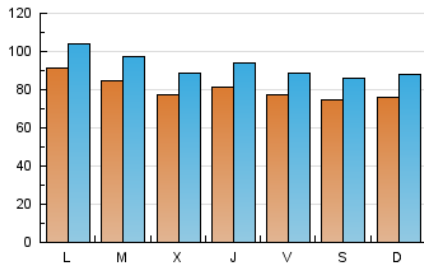

4. Gràfiques (Nacional)

4.1 Per dia de la setmana (promig)

N. únics / Visites (x 100)