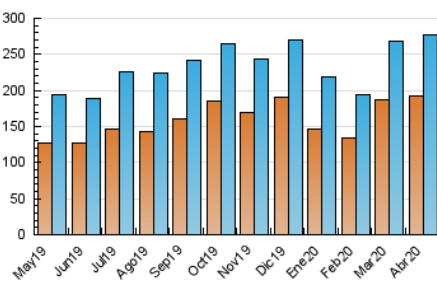

4.3 Per mesos

N. únics / Visites (x 1000)