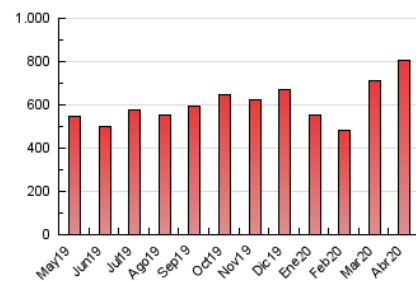

Pàgines (x 1000)