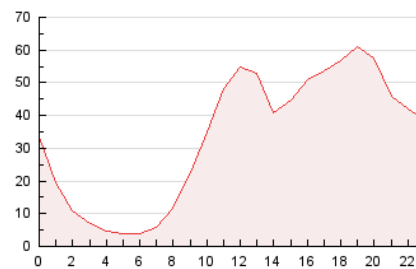

2. Seccions (Nacional)

	PÀGINES	%
HOME	9.831	1.22 %
RESTA	794.942	98.78 %

3. Per dia del mes (Nacional)

Dia	N. únics	Visites	Pàgines	Dia	N. únics	Visites	Pàgines	Dia	N. únics	Visites	Pàgines
1	7.586	8.794	26.168	11	7.944	9.165	24.290	21	9.007	10.373	30.872
2	7.351	8.489	24.366	12	8.935	10.146	28.180	22	8.809	10.141	31.004
3	7.100	8.143	24.609	13	9.777	11.283	35.781	23	10.808	12.506	34.704
4	6.884	7.992	22.474	14	10.030	11.379	30.904	24	7.618	8.753	26.172
5	6.948	8.046	22.764	15	7.954	9.122	26.825	25	7.672	8.883	23.986
6	8.837	10.050	27.541	16	7.632	8.915	27.296	26	6.907	7.939	24.143
7	7.908	9.070	26.157	17	7.707	8.844	27.365	27	8.176	9.201	26.540
8	7.480	8.572	26.331	18	7.293	8.397	25.612	28	7.048	8.079	23.400
9	7.998	9.325	27.425	19	7.712	9.006	26.960	29	6.694	7.667	22.507
10	8.485	9.745	26.341	20	9.719	11.173	31.674	30	6.839	7.779	22.382

4. Gràfiques (Nacional)

4.1 Per dia de la setmana (promig)

N. únics / Visites (x 100)

Pàgines (x 100)

4.2 Per franja horària (promig)

Visites (x 1000)

Pàgines (x 1000)

4.3 Per mesos