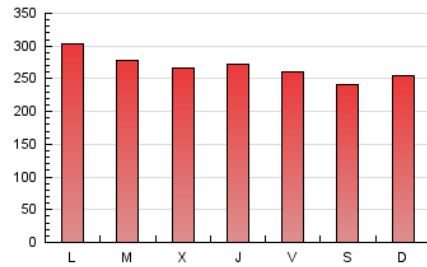

Pàgines (x 100)