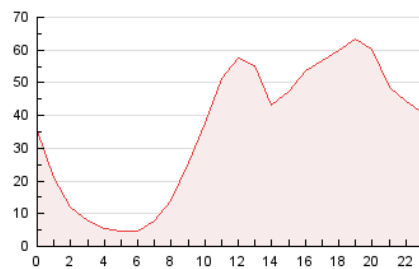

2. Seccions (Nacional i Internacional)

	PÀGINES	%
HOME	10.265	1.20 %
RESTA	847.975	98.80 %

3. Per dia del mes (Nacional i Internacional)

Dia	N. únics	Visites	Pàgines	Dia	N. únics	Visites	Pàgines	Dia	N. únics	Visites	Pàgines
1	8.119	9.472	27.961	11	8.430	9.786	25.997	21	9.537	10.965	32.482
2	7.787	9.078	26.007	12	9.498	10.794	30.159	22	9.427	10.849	33.011
3	7.610	8.806	26.556	13	10.324	11.979	38.052	23	11.395	13.238	36.606
4	7.398	8.610	24.336	14	10.610	12.049	32.998	24	8.156	9.397	27.740
5	7.475	8.703	24.764	15	8.517	9.815	28.786	25	8.204	9.508	25.708
6	9.379	10.746	29.536	16	8.217	9.599	29.029	26	7.390	8.580	25.945
7	8.430	9.696	27.737	17	8.237	9.466	28.914	27	8.695	9.903	28.384
8	8.003	9.254	28.039	18	7.803	9.041	27.453	28	7.544	8.680	24.976
9	8.507	9.940	29.000	19	8.241	9.663	28.994	29	7.193	8.300	23.953
10	8.983	10.379	27.901	20	10.204	11.748	33.120	30	7.315	8.351	24.096

4. Gràfiques (Nacional i Internacional)

4.1 Per dia de la setmana (promig)

N. únics / Visites (x 100)

Pàgines (x 100)

4.2 Per franja horària (promig)

Visites (x 1000)

Pàgines (x 1000)

4.3 Per mesos