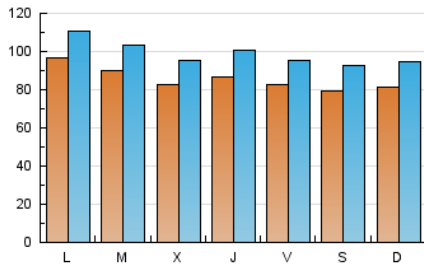

4. Gràfiques (Nacional i Internacional)

4.1 Per dia de la setmana (promig)

N. únics / Visites (x 100)