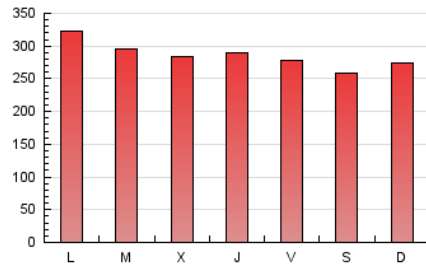

Pàgines (x 100)