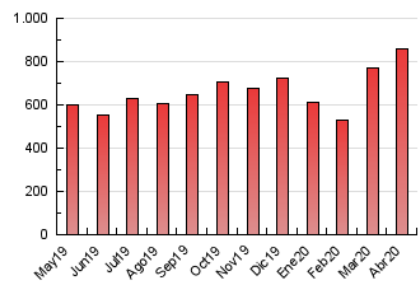

Pàgines (x 1000)