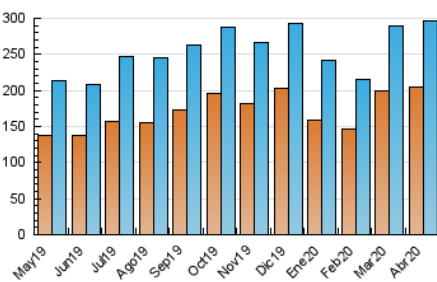

4.3 Per mesos

N. únics / Visites (x 1000)