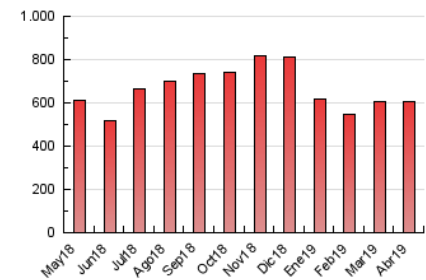

Pàgines (x 1000)