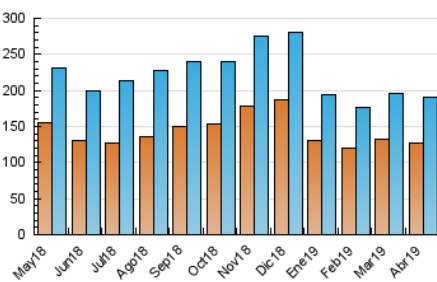

4.3 Per mesos

N. únics / Visites (x 1000)