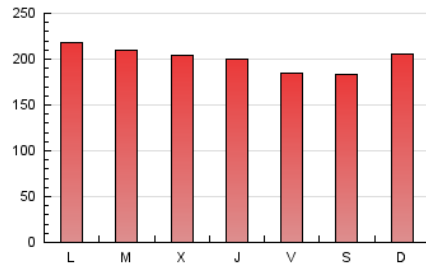

Pàgines (x 100)