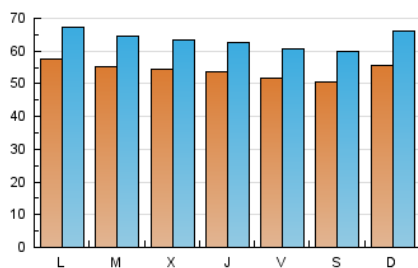

4. Gràfiques (Nacional)

4.1 Per dia de la setmana (promig)

N. únics / Visites (x 100)