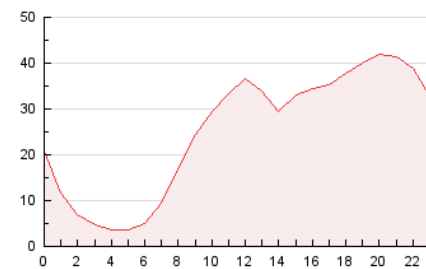

2. Seccions (Nacional i Internacional)

	PÀGINES	%
HOME	8.865	1.46 %
RESTA	596.812	98.54 %

3. Per dia del mes (Nacional i Internacional)

Dia	N. únics	Visites	Pàgines	Dia	N. únics	Visites	Pàgines	Dia	N. únics	Visites	Pàgines
1	7.050	8.209	21.760	11	6.100	7.153	19.745	21	6.191	7.395	19.925
2	6.605	7.758	21.739	12	5.999	6.916	18.985	22	7.348	8.596	23.426
3	6.240	7.234	21.008	13	5.556	6.594	18.282	23	6.944	8.117	21.871
4	5.964	6.948	20.492	14	5.911	7.000	20.072	24	5.958	6.992	20.925
5	5.990	7.017	18.691	15	5.706	6.753	19.691	25	6.092	7.157	21.077
6	5.453	6.507	18.167	16	5.548	6.595	20.138	26	5.433	6.417	17.992
7	6.771	7.892	23.039	17	5.640	6.642	19.161	27	5.747	6.822	18.659
8	6.815	7.863	22.666	18	5.708	6.740	18.831	28	5.605	6.851	19.399
9	6.580	7.652	22.385	19	5.790	6.832	18.352	29	5.859	6.879	21.683
10	6.314	7.426	20.713	20	5.560	6.669	18.333	30	5.516	6.455	18.470

4. Gràfiques (Nacional i Internacional)

4.1 Per dia de la setmana (promig)

N. únics / Visites (x 100)

Pàgines (x 100)

4.2 Per franja horària (promig)

Visites (x 1000)

Pàgines (x 1000)

4.3 Per mesos