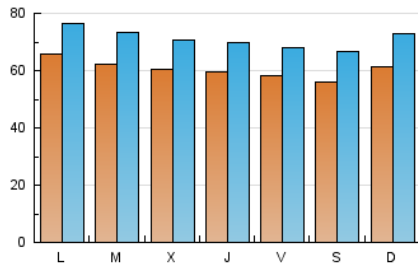

4. Gràfiques (Nacional i Internacional)

4.1 Per dia de la setmana (promig)

N. únics / Visites (x 100)