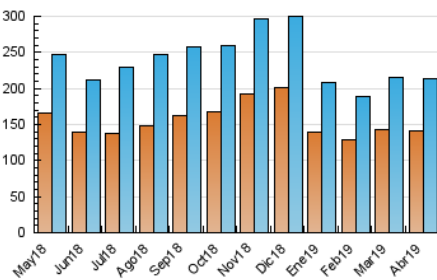

4.3 Per mesos

N. únics / Visites (x 1000)