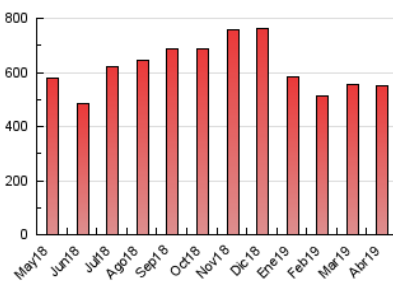

Pàgines (x 1000)