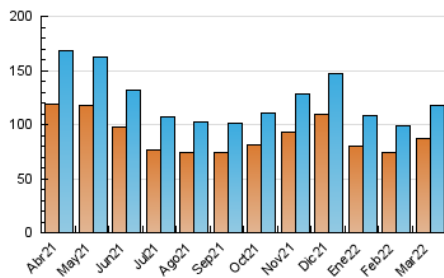

4.3 Per mesos

N. únics / Visites (x 1000)