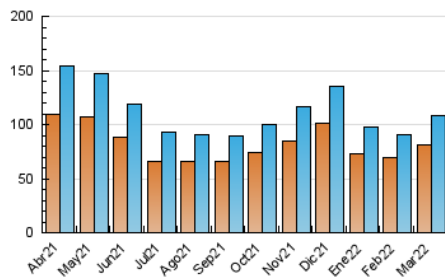

4.3 Per mesos

N. únics / Visites (x 1000)