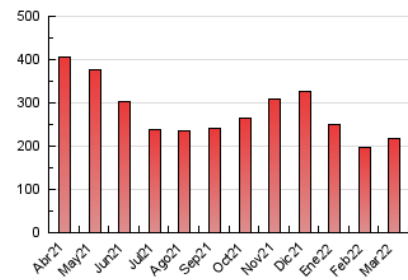

Pàgines (x 1000)