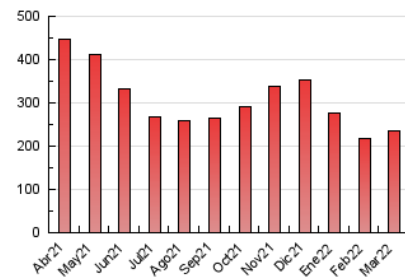

Pàgines (x 1000)