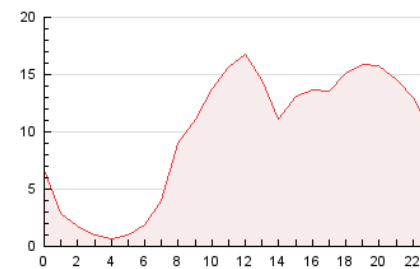

2. Seccions (Nacional i Internacional)

| | PÀGINES | % |
|--------------|---------|---------|
| HOME | 2.914 | 1.23 % |
| RESTA | 233.843 | 98.77 % |

3. Per dia del mes (Nacional i Internacional)

| Dia | N. únics | Visites | Pàgines | Dia | N. únics | Visites | Pàgines | Dia | N. únics | Visites | Pàgines |
|-----|----------|---------|---------|-----|----------|---------|---------|-----|----------|---------|---------|
| 1 | 2.965 | 3.230 | 6.498 | 11 | 3.242 | 3.611 | 7.573 | 21 | 3.732 | 4.154 | 8.535 |
| 2 | 2.999 | 3.299 | 6.295 | 12 | 3.060 | 3.399 | 6.913 | 22 | 3.283 | 3.590 | 7.062 |
| 3 | 3.108 | 3.463 | 6.618 | 13 | 3.118 | 3.473 | 6.383 | 23 | 3.148 | 3.535 | 7.528 |
| 4 | 3.112 | 3.436 | 6.578 | 14 | 3.339 | 3.696 | 7.024 | 24 | 3.242 | 3.549 | 7.266 |
| 5 | 2.928 | 3.247 | 6.139 | 15 | 3.263 | 3.696 | 8.009 | 25 | 3.650 | 4.045 | 8.172 |
| 6 | 5.992 | 6.757 | 13.284 | 16 | 3.134 | 3.510 | 7.322 | 26 | 3.188 | 3.593 | 7.228 |
| 7 | 4.948 | 5.424 | 11.230 | 17 | 3.175 | 3.530 | 7.398 | 27 | 2.982 | 3.302 | 6.623 |
| 8 | 4.201 | 4.686 | 9.806 | 18 | 3.231 | 3.533 | 6.472 | 28 | 3.447 | 3.875 | 7.875 |
| 9 | 3.573 | 3.955 | 8.674 | 19 | 3.049 | 3.379 | 6.434 | 29 | 3.429 | 3.794 | 7.545 |
| 10 | 3.287 | 3.626 | 7.641 | 20 | 3.305 | 3.676 | 7.099 | 30 | 3.359 | 3.751 | 7.111 |
| | | | | | | | | 31 | 3.648 | 4.068 | 8.422 |

4. Gràfiques (Nacional i Internacional)

4.1 Per dia de la setmana (promig)

N. únics / Visites (x 100)

Pàgines (x 100)

4.2 Per franja horària (promig)

Visites (x 1000)

Pàgines (x 1000)

4.3 Per mesos