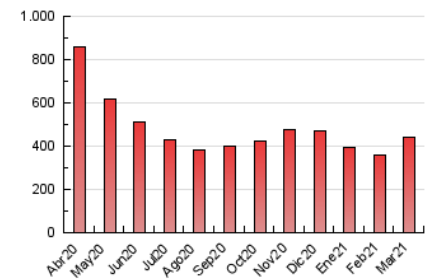

Pàgines (x 1000)