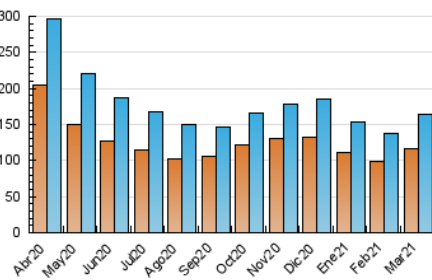

4.3 Per mesos

N. únics / Visites (x 1000)