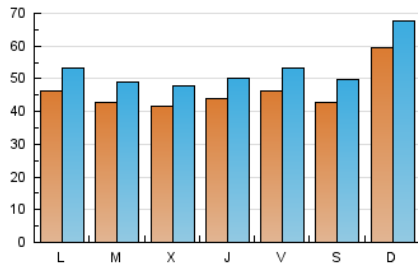

4. Gràfiques (Nacional i Internacional)

4.1 Per dia de la setmana (promig)

N. únics / Visites (x 100)