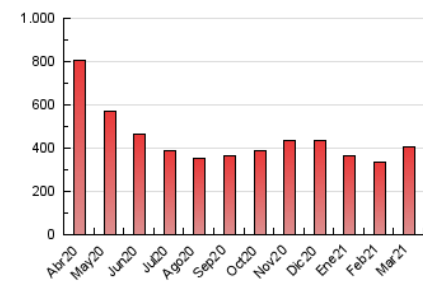

Pàgines (x 1000)