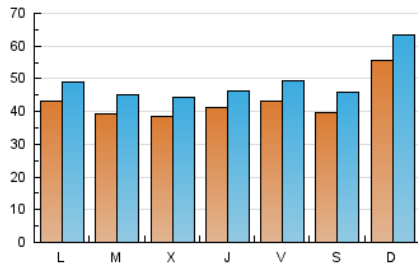

4. Gràfiques (Nacional)

4.1 Per dia de la setmana (promig)

N. únics / Visites (x 100)