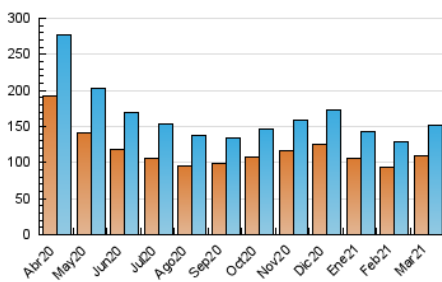

4.3 Per mesos

N. únics / Visites (x 1000)