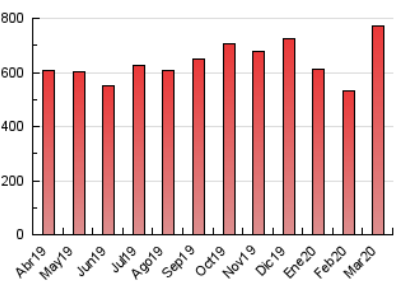

Pàgines (x 1000)