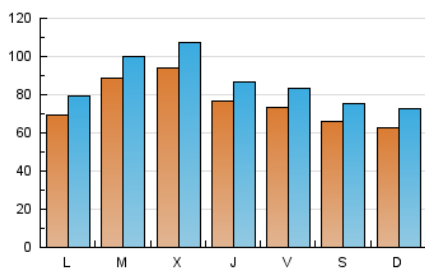

4. Gràfiques (Nacional)

4.1 Per dia de la setmana (promig)

N. únics / Visites (x 100)