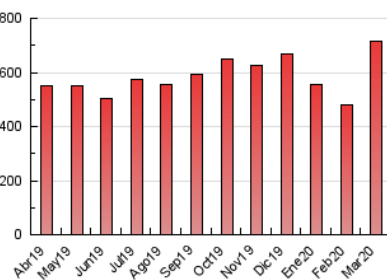

Pàgines (x 1000)