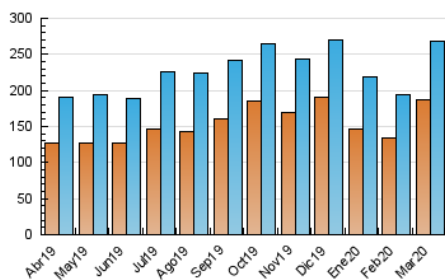

4.3 Per mesos

N. únics / Visites (x 1000)