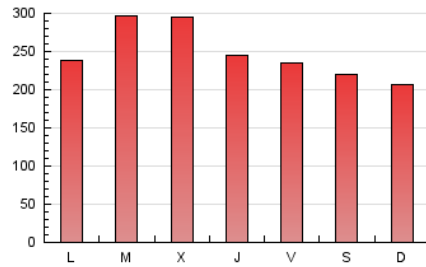

Pàgines (x 100)