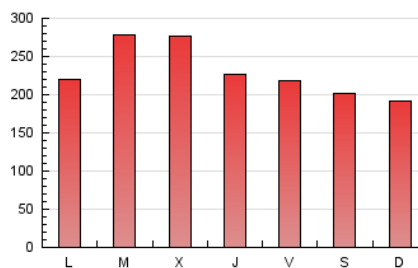

Pàgines (x 100)