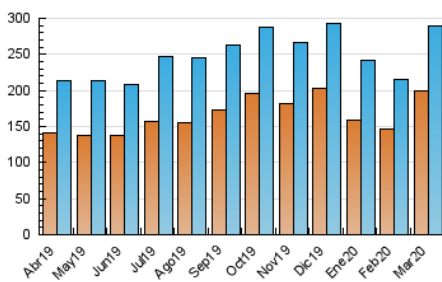

4.3 Per mesos

N. únics / Visites (x 1000)