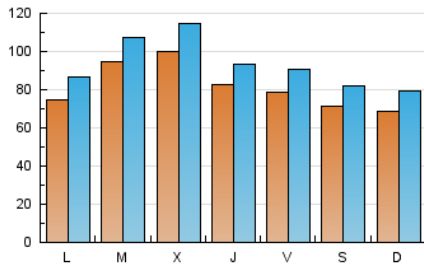

4. Gràfiques (Nacional i Internacional)

4.1 Per dia de la setmana (promig)

N. únics / Visites (x 100)