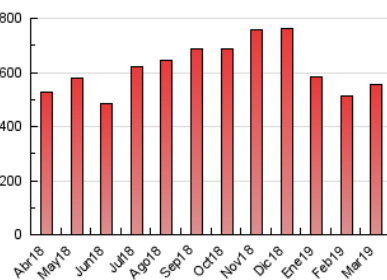

Pàgines (x 1000)