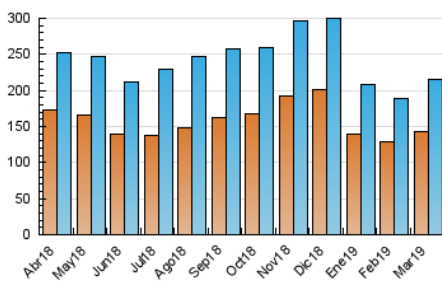

4.3 Per mesos

N. únics / Visites (x 1000)