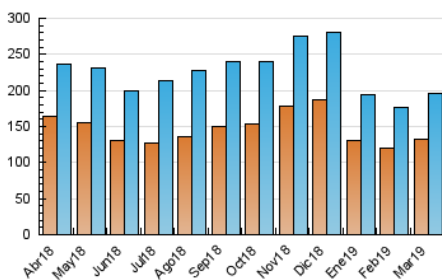

4.3 Per mesos

N. únics / Visites (x 1000)