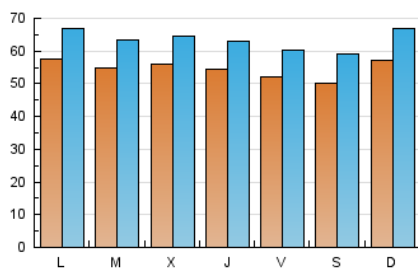

4. Gràfiques (Nacional)

4.1 Per dia de la setmana (promig)

N. únics / Visites (x 100)