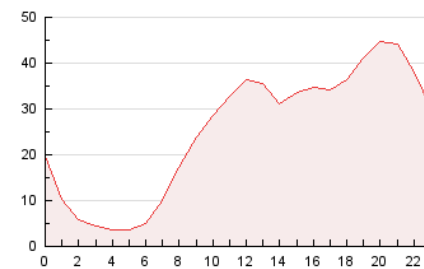

2. Seccions (Nacional i Internacional)

	PÀGINES	%
HOME	8.773	1.45 %
RESTA	596.441	98.55 %

3. Per dia del mes (Nacional i Internacional)

Dia	N. únics	Visites	Pàgines	Dia	N. únics	Visites	Pàgines	Dia	N. únics	Visites	Pàgines
1	5.340	6.200	16.693	11	6.544	7.562	22.909	21	6.254	7.187	18.901
2	5.008	5.944	16.310	12	6.126	7.243	21.591	22	5.451	6.337	17.253
3	5.801	6.919	20.545	13	6.297	7.353	21.362	23	5.387	6.280	16.831
4	6.143	7.253	22.021	14	6.038	7.072	20.239	24	5.883	6.877	18.591
5	5.963	6.852	19.073	15	5.635	6.568	18.151	25	6.106	7.148	19.881
6	5.901	6.808	19.449	16	5.705	6.707	18.672	26	5.741	6.670	18.996
7	5.813	6.760	20.347	17	6.435	7.641	20.924	27	6.149	6.996	19.426
8	6.097	7.059	19.582	18	6.441	7.477	21.466	28	5.728	6.648	18.624
9	5.331	6.289	17.195	19	6.206	7.151	20.082	29	6.135	7.074	18.921
10	6.287	7.489	21.759	20	6.289	7.273	19.945	30	5.923	7.018	18.641
								31	6.519	7.633	20.834

4. Gràfiques (Nacional i Internacional)

4.1 Per dia de la setmana (promig)

N. únics / Visites (x 100)

Pàgines (x 100)

4.2 Per franja horària (promig)

Visites (x 1000)

Pàgines (x 1000)

4.3 Per mesos