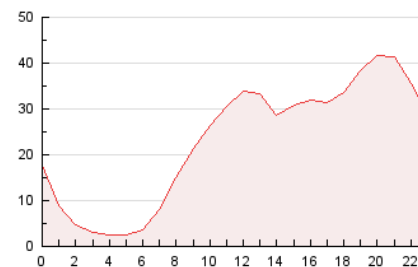

2. Seccions (Nacional)

	PÀGINES	%
HOME	8.290	1.50 %
RESTA	545.435	98.50 %

3. Per dia del mes (Nacional)

Dia	N. únics	Visites	Pàgines	Dia	N. únics	Visites	Pàgines	Dia	N. únics	Visites	Pàgines
1	5.013	5.801	15.501	11	5.936	6.835	20.187	21	5.715	6.573	17.269
2	4.731	5.607	15.305	12	5.660	6.565	19.359	22	4.951	5.730	15.752
3	5.485	6.538	19.337	13	5.416	6.317	18.765	23	4.955	5.749	15.514
4	5.646	6.653	20.734	14	5.250	6.132	18.007	24	5.387	6.241	16.919
5	5.392	6.227	17.774	15	5.107	5.902	16.366	25	5.640	6.484	18.014
6	5.591	6.434	18.322	16	5.200	6.081	16.561	26	5.255	6.063	17.172
7	5.542	6.429	19.236	17	5.915	6.906	18.904	27	5.534	6.303	17.289
8	5.756	6.662	18.360	18	5.845	6.727	19.340	28	5.226	6.026	17.090
9	5.046	5.942	16.061	19	5.645	6.504	18.514	29	5.217	6.015	16.811
10	6.004	7.138	20.780	20	5.803	6.721	18.597	30	5.187	6.133	16.902
								31	5.739	6.711	18.983

4. Gràfiques (Nacional)

4.1 Per dia de la setmana (promig)

N. únics / Visites (x 100)

Pàgines (x 100)

4.2 Per franja horària (promig)

Visites (x 1000)

Pàgines (x 1000)

4.3 Per mesos