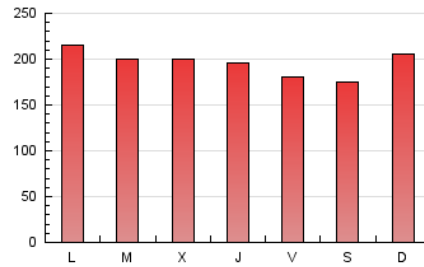

Pàgines (x 100)