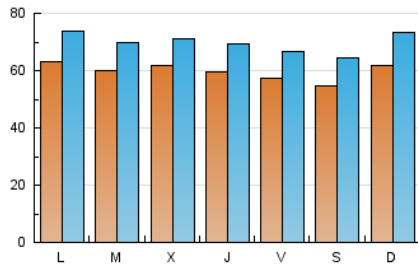

4. Gràfiques (Nacional i Internacional)

4.1 Per dia de la setmana (promig)

N. únics / Visites (x 100)