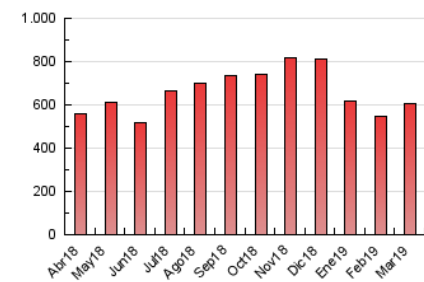

Pàgines (x 1000)