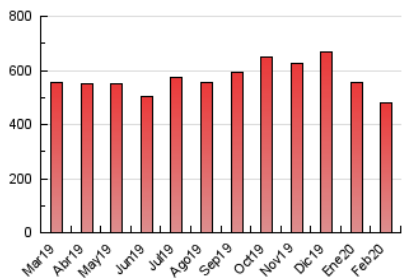

Pàgines (x 1000)