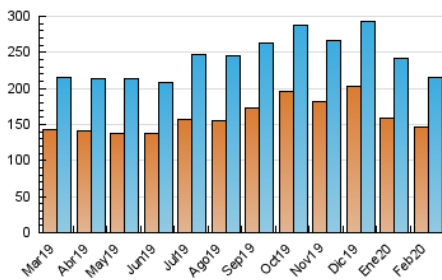

4.3 Per mesos

N. únics / Visites (x 1000)