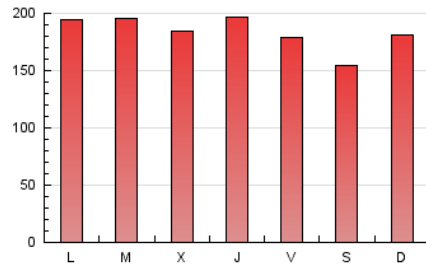

Pàgines (x 100)