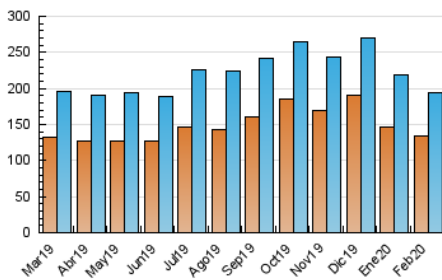

4.3 Per mesos

N. únics / Visites (x 1000)