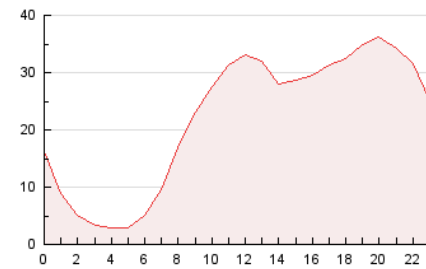

2. Seccions (Nacional i Internacional)

	PÀGINES	%
HOME	8.750	1.65 %
RESTA	521.486	98.35 %

3. Per dia del mes (Nacional i Internacional)

Dia	N. únics	Visites	Pàgines	Dia	N. únics	Visites	Pàgines	Dia	N. únics	Visites	Pàgines
1	6.021	7.121	15.944	11	7.215	8.261	20.590	21	6.877	7.618	17.715
2	6.851	8.161	19.919	12	6.991	7.846	19.628	22	5.490	6.114	13.815
3	6.984	8.055	21.041	13	6.718	7.680	19.583	23	5.461	6.194	15.091
4	6.857	8.113	20.502	14	6.360	7.224	18.223	24	6.247	7.062	17.711
5	6.772	7.711	19.363	15	5.676	6.619	16.741	25	6.132	6.937	18.137
6	6.712	7.747	19.452	16	6.225	7.321	19.152	26	6.005	6.848	16.610
7	6.100	7.082	17.720	17	7.102	8.124	20.283	27	6.707	7.618	18.642
8	5.692	6.628	15.455	18	6.534	7.470	19.123	28	6.671	7.610	18.104
9	6.269	7.364	18.432	19	5.901	6.854	18.007	29	6.024	6.965	15.500
10	6.534	7.463	18.824	20	7.637	8.627	20.929				

4. Gràfiques (Nacional i Internacional)

4.1 Per dia de la setmana (promig)

N. únics / Visites (x 100)

Pàgines (x 100)

4.2 Per franja horària (promig)

Visites (x 1000)

Pàgines (x 1000)

4.3 Per mesos