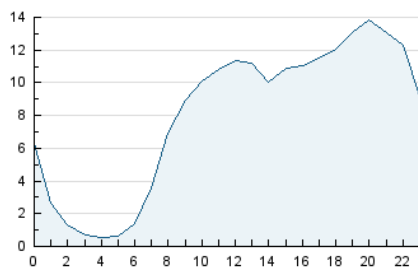

2. Seccions (Nacional)

	PÀGINES	%
HOME	8.511	1.77 %
RESTA	471.753	98.23 %

3. Per dia del mes (Nacional)

Dia	N. únics	Visites	Pàgines	Dia	N. únics	Visites	Pàgines	Dia	N. únics	Visites	Pàgines
1	5.452	6.398	14.324	11	6.602	7.491	18.733	21	6.394	6.990	16.170
2	6.210	7.304	17.999	12	6.342	7.082	17.490	22	4.880	5.398	12.259
3	6.298	7.239	18.905	13	6.012	6.877	17.639	23	4.962	5.594	13.598
4	6.265	7.340	18.660	14	5.763	6.552	16.505	24	5.670	6.390	16.378
5	6.210	7.028	17.615	15	5.113	5.914	15.167	25	5.535	6.263	16.529
6	6.127	7.006	17.888	16	5.642	6.567	17.059	26	5.464	6.183	15.010
7	5.534	6.386	16.274	17	6.444	7.295	18.345	27	6.081	6.876	16.976
8	5.124	5.920	13.868	18	5.960	6.776	17.445	28	6.035	6.881	16.758
9	5.683	6.674	16.590	19	5.410	6.218	16.204	29	5.490	6.277	14.061
10	5.862	6.696	16.860	20	7.053	7.896	18.955				

4. Gràfiques (Nacional)

4.1 Per dia de la setmana (promig)

N. únics / Visites (x 100)

Pàgines (x 100)

4.2 Per franja horària (promig)

Visites (x 1000)

Pàgines (x 1000)

4.3 Per mesos