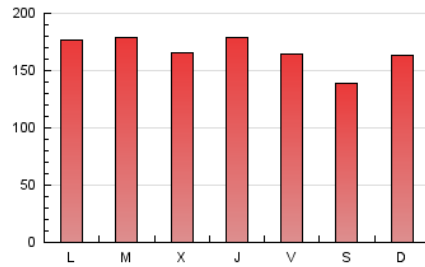

Pàgines (x 100)