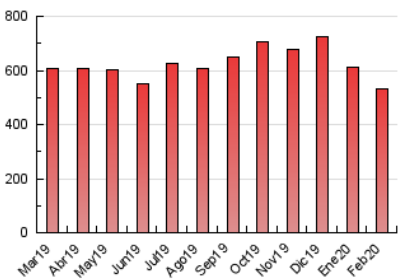

Pàgines (x 1000)