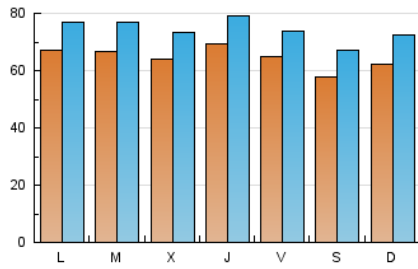

4. Gràfiques (Nacional i Internacional)

4.1 Per dia de la setmana (promig)

N. únics / Visites (x 100)