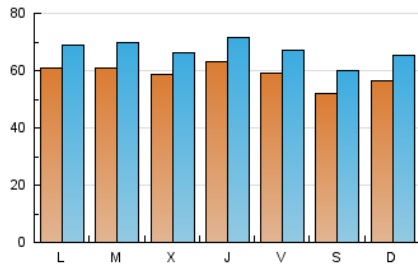

4. Gràfiques (Nacional)

4.1 Per dia de la setmana (promig)

N. únics / Visites (x 100)