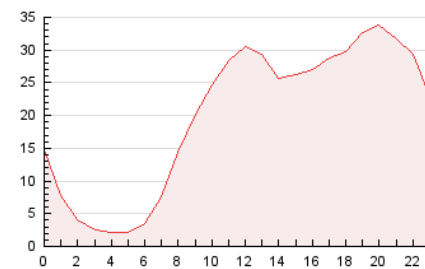

2. Seccions (Nacional)

	PÀGINES	%
HOME	8.511	1.77 %
RESTA	471.753	98.23 %

3. Per dia del mes (Nacional)

Dia	N. únics	Visites	Pàgines	Dia	N. únics	Visites	Pàgines	Dia	N. únics	Visites	Pàgines
1	5.452	6.398	14.324	11	6.602	7.491	18.733	21	6.394	6.990	16.170
2	6.210	7.304	17.999	12	6.342	7.082	17.490	22	4.880	5.398	12.259
3	6.298	7.239	18.905	13	6.012	6.877	17.639	23	4.962	5.594	13.598
4	6.265	7.340	18.660	14	5.763	6.552	16.505	24	5.670	6.390	16.378
5	6.210	7.028	17.615	15	5.113	5.914	15.167	25	5.535	6.263	16.529
6	6.127	7.006	17.888	16	5.642	6.567	17.059	26	5.464	6.183	15.010
7	5.534	6.386	16.274	17	6.444	7.295	18.345	27	6.081	6.876	16.976
8	5.124	5.920	13.868	18	5.960	6.776	17.445	28	6.035	6.881	16.758
9	5.683	6.674	16.590	19	5.410	6.218	16.204	29	5.490	6.277	14.061
10	5.862	6.696	16.860	20	7.053	7.896	18.955				

4. Gràfiques (Nacional)

4.1 Per dia de la setmana (promig)

N. únics / Visites (x 100)

Pàgines (x 100)

4.2 Per franja horària (promig)

Visites (x 1000)

Pàgines (x 1000)

4.3 Per mesos