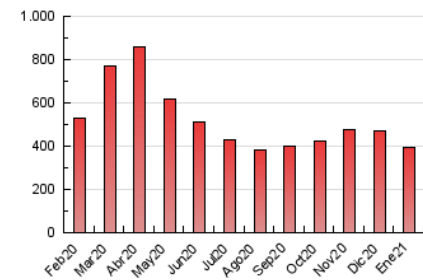

Pàgines (x 1000)