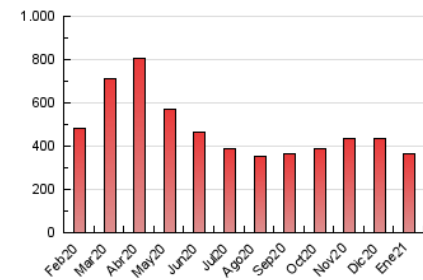

Pàgines (x 1000)