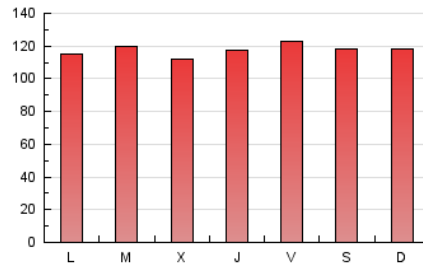

Pàgines (x 100)