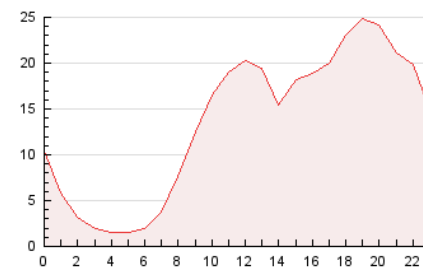

Pàgines (x 1000)