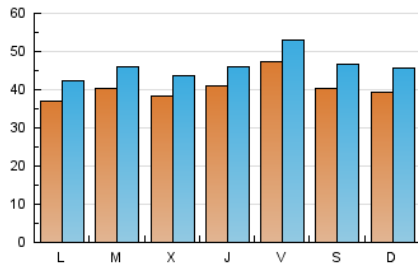

4. Gràfiques (Nacional)

4.1 Per dia de la setmana (promig)

N. únics / Visites (x 100)