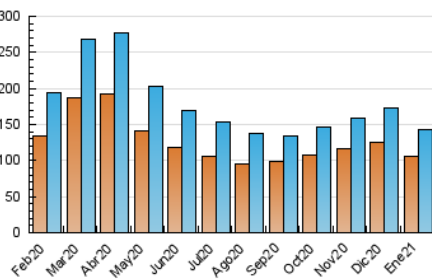

4.3 Per mesos

N. únics / Visites (x 1000)