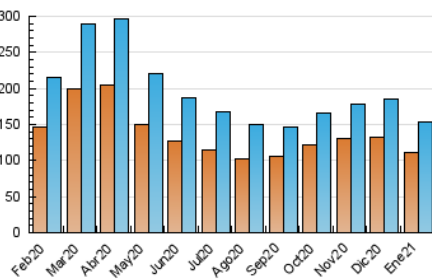

4.3 Per mesos

N. únics / Visites (x 1000)