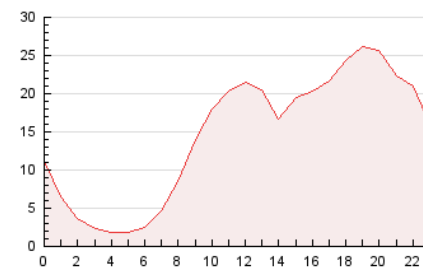

2. Seccions (Nacional i Internacional)

	PÀGINES	%
HOME	7.216	1.83 %
RESTA	387.812	98.17 %

3. Per dia del mes (Nacional i Internacional)

Dia	N. únics	Visites	Pàgines	Dia	N. únics	Visites	Pàgines	Dia	N. únics	Visites	Pàgines
1	4.089	4.730	11.445	11	3.810	4.404	12.325	21	4.689	5.272	13.849
2	3.404	3.977	10.646	12	4.537	5.062	12.302	22	6.522	7.242	15.664
3	3.540	4.114	11.003	13	4.139	4.656	11.728	23	4.807	5.484	13.836
4	3.222	3.772	11.204	14	5.108	5.668	13.774	24	4.326	5.011	13.274
5	3.609	4.163	10.973	15	5.172	5.686	12.488	25	4.574	5.249	13.474
6	3.326	3.829	9.759	16	4.574	5.260	12.383	26	4.638	5.344	14.123
7	3.448	3.954	11.029	17	4.724	5.449	13.869	27	4.371	5.020	13.387
8	4.924	5.603	14.239	18	4.460	5.080	13.184	28	4.166	4.774	12.420
9	4.288	5.004	13.214	19	4.496	5.149	14.166	29	4.253	4.812	12.004
10	4.157	4.844	13.644	20	4.686	5.343	13.601	30	4.465	5.176	13.511
								31	4.276	4.987	12.510

4. Gràfiques (Nacional i Internacional)

4.1 Per dia de la setmana (promig)

N. únics / Visites (x 100)

Pàgines (x 100)

4.2 Per franja horària (promig)

Visites (x 1000)

Pàgines (x 1000)

4.3 Per mesos