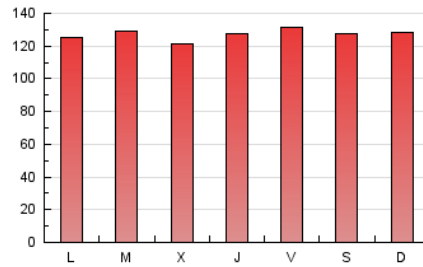

Pàgines (x 100)