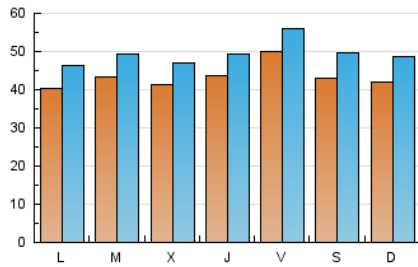

4. Gràfiques (Nacional i Internacional)

4.1 Per dia de la setmana (promig)

N. únics / Visites (x 100)