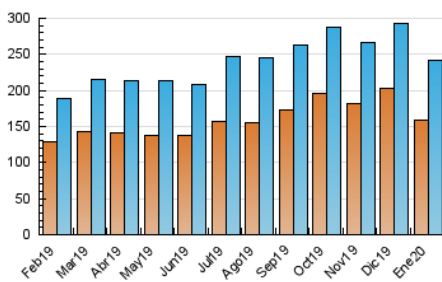

4.3 Per mesos

N. únics / Visites (x 1000)