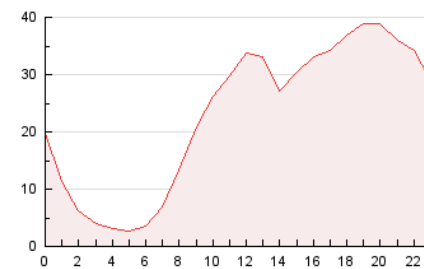

#### 3. Per dia del mes (Nacional)

Dia	N. únics	Visites	Pàgines	Dia	N. únics	Visites	Pàgines	Dia	N. únics	Visites	Pàgines
1	6.055	7.126	16.157	11	5.792	6.732	17.079	21	6.856	7.962	20.067
2	6.014	6.979	17.301	12	6.043	7.138	17.787	22	6.366	7.468	19.439
3	6.123	7.102	17.884	13	6.622	7.565	20.394	23	5.939	6.857	18.749
4	5.416	6.356	16.548	14	6.269	7.245	19.182	24	6.033	6.888	17.181
5	5.401	6.311	15.573	15	6.449	7.363	18.458	25	5.321	6.205	15.283
6	5.644	6.613	15.873	16	6.736	7.813	19.574	26	5.990	7.002	18.207
7	5.489	6.355	16.872	17	6.032	6.947	16.746	27	5.859	6.747	17.837
8	5.806	6.658	17.587	18	5.412	6.271	15.502	28	5.728	6.666	17.313
9	6.907	7.892	19.044	19	6.202	7.227	18.912	29	6.045	6.966	17.911
10	7.002	8.007	19.479	20	6.697	7.685	19.308	30	6.453	7.362	18.623
								31	6.002	6.865	17.323

4. Gràfiques (Nacional)

4.1 Per dia de la setmana (promig)

N. únics / Visites (x 100)

Pàgines (x 100)

4.2 Per franja horària (promig)

Visites (x 1000)

Pàgines (x 1000)

4.3 Per mesos