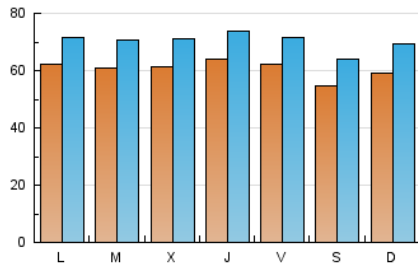

4. Gràfiques (Nacional)

4.1 Per dia de la setmana (promig)

N. únics / Visites (x 100)