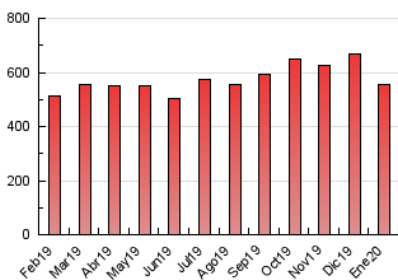

Pàgines (x 1000)