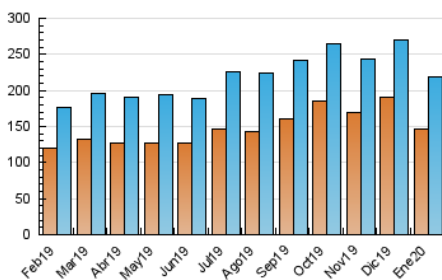

4.3 Per mesos

N. únics / Visites (x 1000)