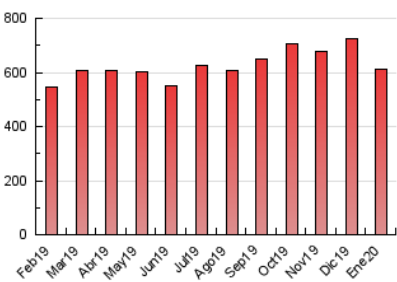

Pàgines (x 1000)