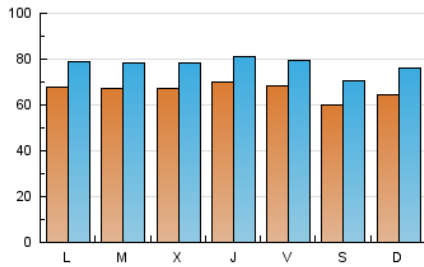

4. Gràfiques (Nacional i Internacional)

4.1 Per dia de la setmana (promig)

N. únics / Visites (x 100)