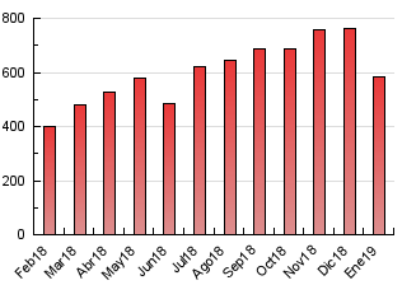

Pàgines (x 1000)