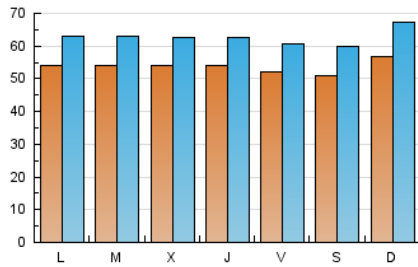

4. Gràfiques (Nacional)

4.1 Per dia de la setmana (promig)

N. únics / Visites (x 100)