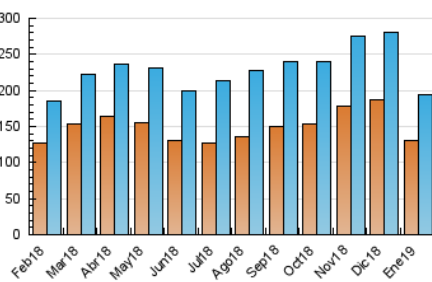

4.3 Per mesos

N. únics / Visites (x 1000)