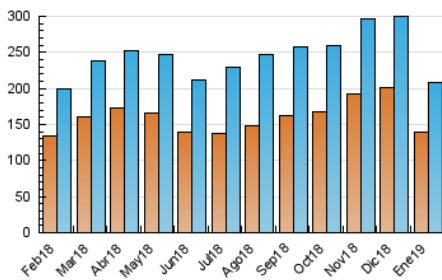

4.3 Per mesos

N. únics / Visites (x 1000)