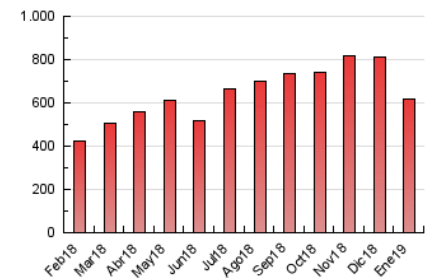

Pàgines (x 1000)