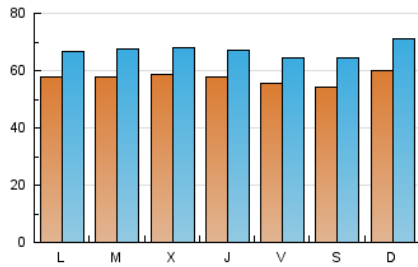

4. Gràfiques (Nacional i Internacional)

4.1 Per dia de la setmana (promig)

N. únics / Visites (x 100)