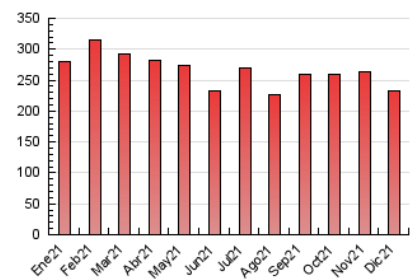

Páginas (x 1000)