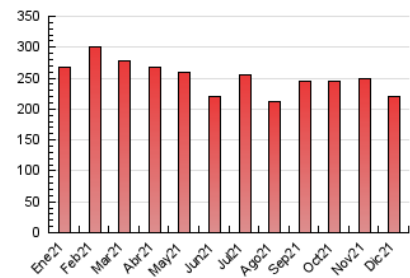

#### 3. Por día del mes (Nacional)

Día	N. únicos	Visitas	Páginas	Día	N. únicos	Visitas	Páginas	Día	N. únicos	Visitas	Páginas
1	4.100	4.652	7.549	11	2.870	3.228	5.106	21	5.440	6.134	9.371
2	4.459	5.054	8.163	12	3.066	3.436	5.649	22	4.748	5.353	8.243
3	4.441	5.121	8.175	13	3.925	4.402	7.002	23	4.032	4.609	7.305
4	2.438	2.739	4.529	14	5.893	6.586	10.001	24	2.908	3.299	5.506
5	2.798	3.129	4.896	15	5.027	5.608	8.688	25	3.524	3.974	5.677
6	2.681	2.993	4.879	16	6.797	7.510	11.089	26	2.887	3.225	5.111
7	3.903	4.416	7.095	17	5.609	6.155	9.454	27	3.482	3.939	6.509
8	3.366	3.840	6.395	18	3.182	3.590	5.583	28	4.280	4.883	8.066
9	5.012	5.618	8.631	19	3.173	3.546	5.974	29	3.999	4.654	7.664
10	4.095	4.655	8.152	20	3.747	4.279	7.259	30	3.465	4.006	6.770
								31	3.025	3.466	5.773

##### 4.1 Por día de la semana (promedio)

N. únicos / Visitas (x 100)

Páginas (x 100)

##### 4.2 Por franja horaria (promedio)

Visitas (x 1000)

Páginas (x 1000)

##### 4.3 Por meses

N. únicos / Visitas (x 1000)

Páginas (x 1000)