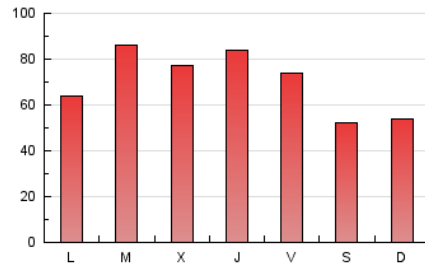

Páginas (x 100)