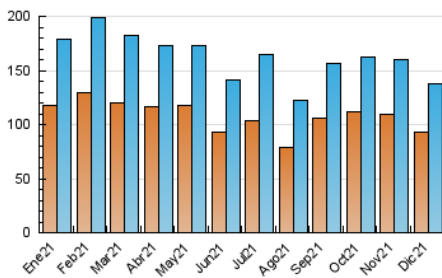

#### 3. Por día del mes (Nacional)

Día	N. únicos	Visitas	Páginas	Día	N. únicos	Visitas	Páginas	Día	N. únicos	Visitas	Páginas
1	4.100	4.652	7.549	11	2.870	3.228	5.106	21	5.440	6.134	9.371
2	4.459	5.054	8.163	12	3.066	3.436	5.649	22	4.748	5.353	8.243
3	4.441	5.121	8.175	13	3.925	4.402	7.002	23	4.032	4.609	7.305
4	2.438	2.739	4.529	14	5.893	6.586	10.001	24	2.908	3.299	5.506
5	2.798	3.129	4.896	15	5.027	5.608	8.688	25	3.524	3.974	5.677
6	2.681	2.993	4.879	16	6.797	7.510	11.089	26	2.887	3.225	5.111
7	3.903	4.416	7.095	17	5.609	6.155	9.454	27	3.482	3.939	6.509
8	3.366	3.840	6.395	18	3.182	3.590	5.583	28	4.280	4.883	8.066
9	5.012	5.618	8.631	19	3.173	3.546	5.974	29	3.999	4.654	7.664
10	4.095	4.655	8.152	20	3.747	4.279	7.259	30	3.465	4.006	6.770
								31	3.025	3.466	5.773

##### 4.1 Por día de la semana (promedio)

N. únicos / Visitas (x 100)

Páginas (x 100)

##### 4.2 Por franja horaria (promedio)

Visitas (x 1000)

Páginas (x 1000)

##### 4.3 Por meses

N. únicos / Visitas (x 1000)

Páginas (x 1000)