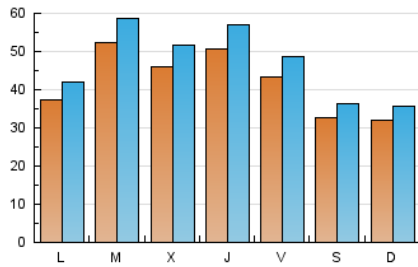

4. Gráficas (Nacional e Internacional)

4.1 Por día de la semana (promedio)

N. únicos / Visitas (x 100)