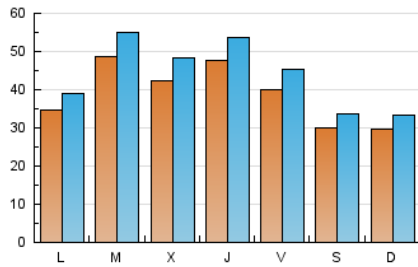

4. Gráficas (Nacional)

4.1 Por día de la semana (promedio)

N. únicos / Visitas (x 100)