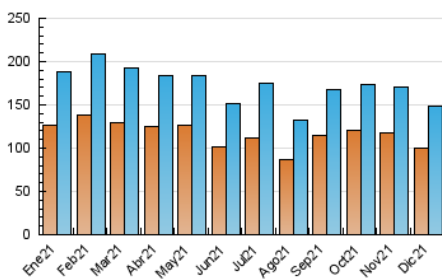

### 3. Por día del mes (Nacional e Internacional)

Día	N. únicos	Visitas	Páginas	Día	N. únicos	Visitas	Páginas	Día	N. únicos	Visitas	Páginas
1	4.413	4.981	7.931	11	3.069	3.438	5.369	21	5.805	6.516	9.852
2	4.798	5.421	8.626	12	3.296	3.678	5.979	22	5.198	5.810	8.813
3	4.874	5.603	8.791	13	4.215	4.698	7.361	23	4.272	4.867	7.633
4	2.844	3.163	5.041	14	6.253	6.968	10.497	24	3.105	3.499	5.750
5	3.088	3.442	5.316	15	5.392	5.994	9.143	25	3.702	4.167	5.930
6	2.977	3.321	5.340	16	7.249	7.999	11.679	26	3.053	3.398	5.326
7	4.254	4.790	7.602	17	5.959	6.521	9.892	27	3.705	4.177	6.808
8	3.636	4.129	6.791	18	3.389	3.803	5.909	28	4.570	5.182	8.465
9	5.388	6.012	9.143	19	3.331	3.713	6.180	29	4.329	5.003	8.109
10	4.410	4.986	8.536	20	3.996	4.539	7.632	30	3.688	4.244	7.115
								31	3.284	3.746	6.179

4. Gráficas (Nacional e Internacional)

4.1 Por día de la semana (promedio)

N. únicos / Visitas (x 100)

Páginas (x 100)

4.2 Por franja horaria (promedio)

Visitas (x 1000)

Páginas (x 1000)

4.3 Por meses

N. únicos / Visitas (x 1000)

Páginas (x 1000)