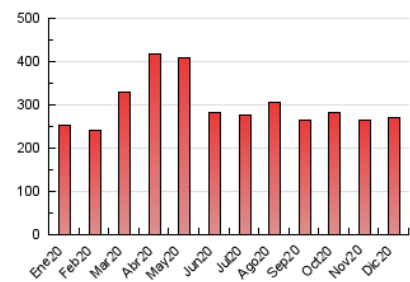

Páginas (x 1000)