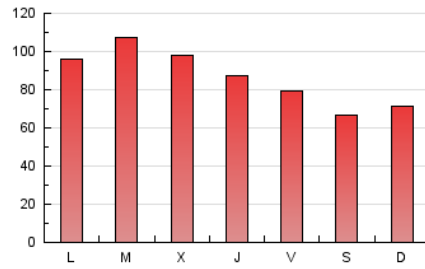

### 3. Por día del mes (Nacional e Internacional)

Día	N. únicos	Visitas	Páginas	Día	N. únicos	Visitas	Páginas	Día	N. únicos	Visitas	Páginas
1	7.605	8.391	11.738	11	5.529	6.203	9.455	21	3.910	4.335	6.685
2	6.824	7.600	10.713	12	5.250	5.715	7.874	22	5.079	5.695	8.383
3	5.632	6.272	9.242	13	4.815	5.279	7.588	23	5.396	6.077	9.111
4	5.068	5.595	8.698	14	5.115	5.685	8.310	24	4.597	5.121	7.668
5	3.879	4.233	6.465	15	5.964	6.655	9.662	25	3.282	3.622	5.095
6	4.676	5.115	7.503	16	5.720	6.351	9.179	26	4.048	4.438	6.192
7	10.894	11.955	15.449	17	5.826	6.429	9.388	27	4.172	4.551	6.471
8	8.987	9.782	13.460	18	5.281	5.872	8.587	28	4.826	5.327	7.828
9	7.275	7.968	11.306	19	3.935	4.369	6.268	29	6.219	6.912	10.433
10	6.450	7.160	10.150	20	4.026	4.454	6.966	30	5.852	6.403	8.788
								31	4.610	5.072	7.292

4. Gráficas (Nacional e Internacional)

4.1 Por día de la semana (promedio)

N. únicos / Visitas (x 100)

Páginas (x 100)

4.2 Por franja horaria (promedio)

Visitas (x 1000)

Páginas (x 1000)

4.3 Por meses