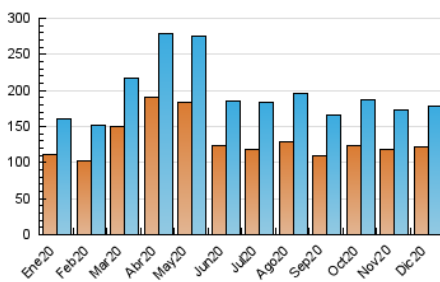

#### 3. Por día del mes (Nacional)

Día	N. únicos	Visitas	Páginas	Día	N. únicos	Visitas	Páginas	Día	N. únicos	Visitas	Páginas
1	7.199	7.950	11.158	11	5.217	5.861	9.036	21	3.708	4.123	6.406
2	6.372	7.105	10.087	12	4.945	5.397	7.434	22	4.774	5.373	7.985
3	5.269	5.877	8.719	13	4.571	5.016	7.208	23	5.077	5.737	8.686
4	4.791	5.301	8.287	14	4.801	5.350	7.845	24	4.106	4.606	7.012
5	3.651	4.002	6.151	15	5.592	6.252	9.133	25	3.050	3.372	4.797
6	4.390	4.814	7.129	16	5.447	6.044	8.765	26	3.776	4.154	5.845
7	10.369	11.385	14.678	17	5.506	6.084	8.920	27	3.941	4.307	6.150
8	8.580	9.343	12.932	18	4.982	5.552	8.169	28	4.610	5.088	7.507
9	6.849	7.508	10.689	19	3.708	4.124	5.926	29	5.843	6.504	9.897
10	6.086	6.767	9.653	20	3.790	4.188	6.623	30	5.568	6.102	8.420
								31	4.377	4.820	6.957

4. Gráficas (Nacional)

4.1 Por día de la semana (promedio)

N. únicos / Visitas (x 100)

Páginas (x 100)

4.2 Por franja horaria (promedio)

Visitas (x 1000)

Páginas (x 1000)

4.3 Por meses

N. únicos / Visitas (x 1000)

Páginas (x 1000)