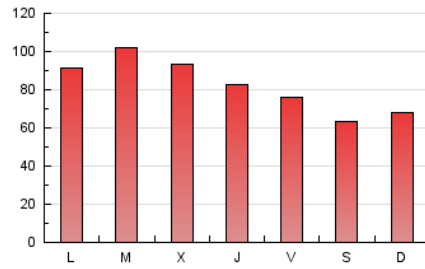

#### 3. Por día del mes (Nacional)

Día	N. únicos	Visitas	Páginas	Día	N. únicos	Visitas	Páginas	Día	N. únicos	Visitas	Páginas
1	7.199	7.950	11.158	11	5.217	5.861	9.036	21	3.708	4.123	6.406
2	6.372	7.105	10.087	12	4.945	5.397	7.434	22	4.774	5.373	7.985
3	5.269	5.877	8.719	13	4.571	5.016	7.208	23	5.077	5.737	8.686
4	4.791	5.301	8.287	14	4.801	5.350	7.845	24	4.106	4.606	7.012
5	3.651	4.002	6.151	15	5.592	6.252	9.133	25	3.050	3.372	4.797
6	4.390	4.814	7.129	16	5.447	6.044	8.765	26	3.776	4.154	5.845
7	10.369	11.385	14.678	17	5.506	6.084	8.920	27	3.941	4.307	6.150
8	8.580	9.343	12.932	18	4.982	5.552	8.169	28	4.610	5.088	7.507
9	6.849	7.508	10.689	19	3.708	4.124	5.926	29	5.843	6.504	9.897
10	6.086	6.767	9.653	20	3.790	4.188	6.623	30	5.568	6.102	8.420
								31	4.377	4.820	6.957

4. Gráficas (Nacional)

4.1 Por día de la semana (promedio)

N. únicos / Visitas (x 100)

Páginas (x 100)

4.2 Por franja horaria (promedio)

Visitas (x 1000)

Páginas (x 1000)

4.3 Por meses