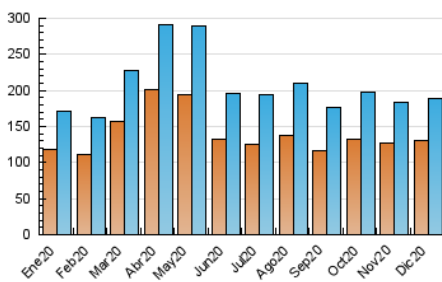

### 3. Por día del mes (Nacional e Internacional)

Día	N. únicos	Visitas	Páginas	Día	N. únicos	Visitas	Páginas	Día	N. únicos	Visitas	Páginas
1	7.605	8.391	11.738	11	5.529	6.203	9.455	21	3.910	4.335	6.685
2	6.824	7.600	10.713	12	5.250	5.715	7.874	22	5.079	5.695	8.383
3	5.632	6.272	9.242	13	4.815	5.279	7.588	23	5.396	6.077	9.111
4	5.068	5.595	8.698	14	5.115	5.685	8.310	24	4.597	5.121	7.668
5	3.879	4.233	6.465	15	5.964	6.655	9.662	25	3.282	3.622	5.095
6	4.676	5.115	7.503	16	5.720	6.351	9.179	26	4.048	4.438	6.192
7	10.894	11.955	15.449	17	5.826	6.429	9.388	27	4.172	4.551	6.471
8	8.987	9.782	13.460	18	5.281	5.872	8.587	28	4.826	5.327	7.828
9	7.275	7.968	11.306	19	3.935	4.369	6.268	29	6.219	6.912	10.433
10	6.450	7.160	10.150	20	4.026	4.454	6.966	30	5.852	6.403	8.788
								31	4.610	5.072	7.292

4. Gráficas (Nacional e Internacional)

4.1 Por día de la semana (promedio)

N. únicos / Visitas (x 100)

Páginas (x 100)

4.2 Por franja horaria (promedio)

Visitas (x 1000)

Páginas (x 1000)

4.3 Por meses

N. únicos / Visitas (x 1000)

Páginas (x 1000)