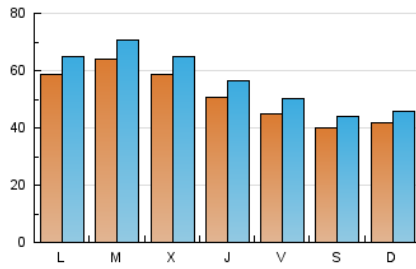

4. Gráficas (Nacional)

4.1 Por día de la semana (promedio)

N. únicos / Visitas (x 100)