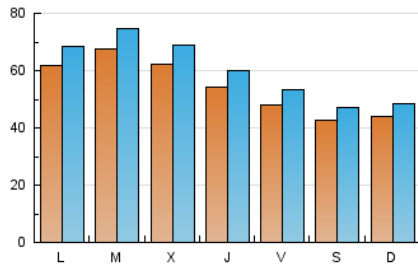

4. Gráficas (Nacional e Internacional)

4.1 Por día de la semana (promedio)

N. únicos / Visitas (x 100)