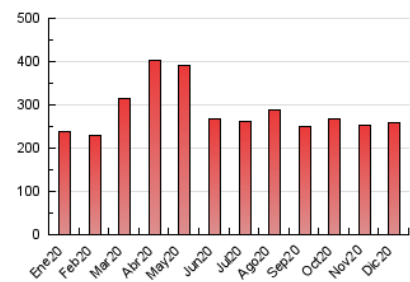

#### 3. Por día del mes (Nacional)

Día	N. únicos	Visitas	Páginas	Día	N. únicos	Visitas	Páginas	Día	N. únicos	Visitas	Páginas
1	7.199	7.950	11.158	11	5.217	5.861	9.036	21	3.708	4.123	6.406
2	6.372	7.105	10.087	12	4.945	5.397	7.434	22	4.774	5.373	7.985
3	5.269	5.877	8.719	13	4.571	5.016	7.208	23	5.077	5.737	8.686
4	4.791	5.301	8.287	14	4.801	5.350	7.845	24	4.106	4.606	7.012
5	3.651	4.002	6.151	15	5.592	6.252	9.133	25	3.050	3.372	4.797
6	4.390	4.814	7.129	16	5.447	6.044	8.765	26	3.776	4.154	5.845
7	10.369	11.385	14.678	17	5.506	6.084	8.920	27	3.941	4.307	6.150
8	8.580	9.343	12.932	18	4.982	5.552	8.169	28	4.610	5.088	7.507
9	6.849	7.508	10.689	19	3.708	4.124	5.926	29	5.843	6.504	9.897
10	6.086	6.767	9.653	20	3.790	4.188	6.623	30	5.568	6.102	8.420
								31	4.377	4.820	6.957

4. Gráficas (Nacional)

4.1 Por día de la semana (promedio)

N. únicos / Visitas (x 100)

Páginas (x 100)

4.2 Por franja horaria (promedio)

Visitas (x 1000)

Páginas (x 1000)

4.3 Por meses

N. únicos / Visitas (x 1000)

Páginas (x 1000)