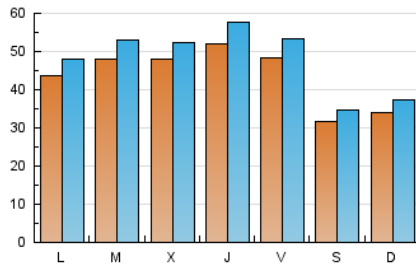

4. Gràfiques (Nacional)

4.1 Per dia de la setmana (promig)

N. únics / Visites (x 100)