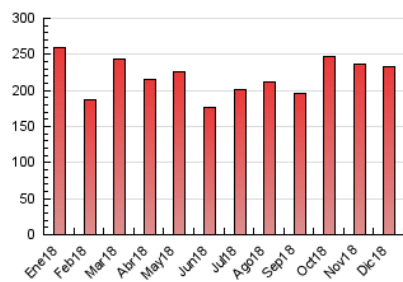

Pàgines (x 1000)