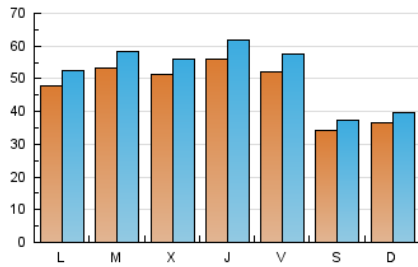

4. Gràfiques (Nacional i Internacional)

4.1 Per dia de la setmana (promig)

N. únics / Visites (x 100)