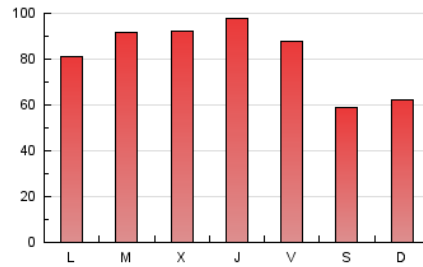

Pàgines (x 100)