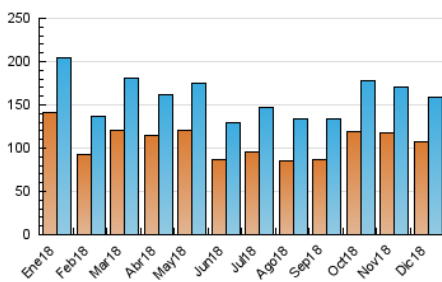

4.3 Per mesos

N. únics / Visites (x 1000)