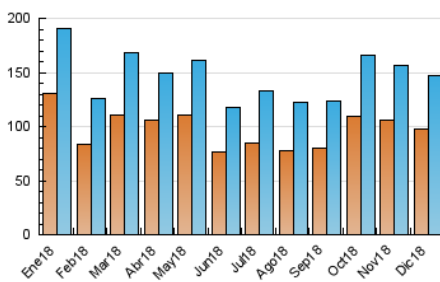

4.3 Per mesos

N. únics / Visites (x 1000)