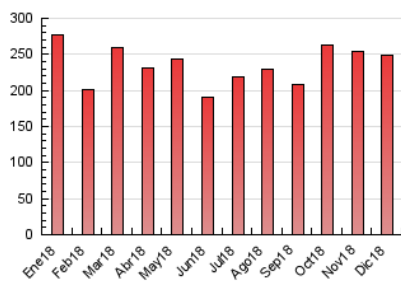

Pàgines (x 1000)