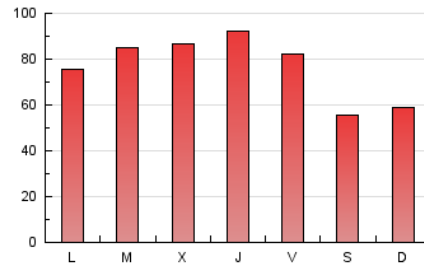

Pàgines (x 100)