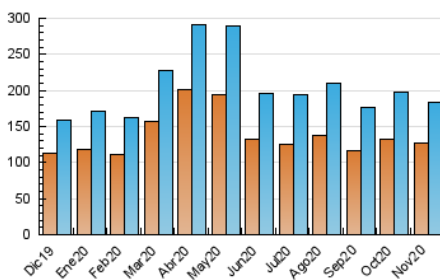

### 3. Por día del mes (Nacional e Internacional)

Día	N. únicos	Visitas	Páginas	Día	N. únicos	Visitas	Páginas	Día	N. únicos	Visitas	Páginas
1	6.176	6.625	8.964	11	5.058	5.660	8.189	21	4.452	4.920	7.088
2	5.511	6.067	8.760	12	5.025	5.654	8.749	22	4.191	4.671	6.886
3	5.598	6.198	8.840	13	4.978	5.547	8.495	23	8.062	8.884	11.991
4	5.025	5.561	7.908	14	3.589	4.005	5.829	24	7.253	8.047	11.471
5	6.804	7.452	10.391	15	4.113	4.543	7.225	25	5.085	5.727	8.328
6	6.201	6.922	10.139	16	4.373	4.875	7.779	26	7.610	8.377	11.440
7	4.574	5.070	7.525	17	4.946	5.535	9.029	27	5.797	6.459	9.421
8	6.732	7.518	10.545	18	4.648	5.198	7.723	28	4.158	4.567	6.477
9	6.686	7.366	10.365	19	7.161	7.987	10.920	29	4.187	4.584	6.544
10	6.038	6.675	9.628	20	5.538	6.174	9.315	30	6.190	6.826	9.530

4. Gráficas (Nacional e Internacional)

4.1 Por día de la semana (promedio)

N. únicos / Visitas (x 100)

Páginas (x 100)

4.2 Por franja horaria (promedio)

Visitas (x 1000)

Páginas (x 1000)

4.3 Por meses

N. únicos / Visitas (x 1000)

Páginas (x 1000)