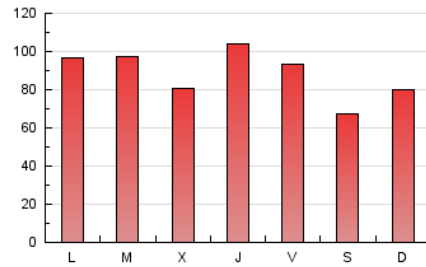

### 3. Por día del mes (Nacional e Internacional)

Día	N. únicos	Visitas	Páginas	Día	N. únicos	Visitas	Páginas	Día	N. únicos	Visitas	Páginas
1	6.176	6.625	8.964	11	5.058	5.660	8.189	21	4.452	4.920	7.088
2	5.511	6.067	8.760	12	5.025	5.654	8.749	22	4.191	4.671	6.886
3	5.598	6.198	8.840	13	4.978	5.547	8.495	23	8.062	8.884	11.991
4	5.025	5.561	7.908	14	3.589	4.005	5.829	24	7.253	8.047	11.471
5	6.804	7.452	10.391	15	4.113	4.543	7.225	25	5.085	5.727	8.328
6	6.201	6.922	10.139	16	4.373	4.875	7.779	26	7.610	8.377	11.440
7	4.574	5.070	7.525	17	4.946	5.535	9.029	27	5.797	6.459	9.421
8	6.732	7.518	10.545	18	4.648	5.198	7.723	28	4.158	4.567	6.477
9	6.686	7.366	10.365	19	7.161	7.987	10.920	29	4.187	4.584	6.544
10	6.038	6.675	9.628	20	5.538	6.174	9.315	30	6.190	6.826	9.530

4. Gráficas (Nacional e Internacional)

4.1 Por día de la semana (promedio)

N. únicos / Visitas (x 100)

Páginas (x 100)

4.2 Por franja horaria (promedio)

Visitas (x 1000)

Páginas (x 1000)

4.3 Por meses