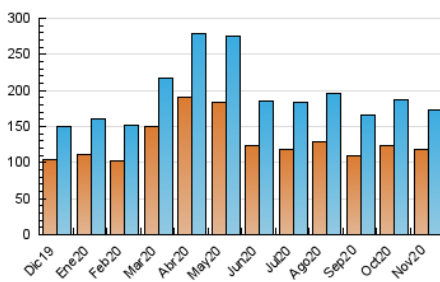

#### 3. Por día del mes (Nacional)

Día	N. únicos	Visitas	Páginas	Día	N. únicos	Visitas	Páginas	Día	N. únicos	Visitas	Páginas
1	5.906	6.346	8.604	11	4.675	5.257	7.686	21	4.225	4.679	6.742
2	5.198	5.734	8.323	12	4.665	5.274	8.260	22	3.952	4.415	6.562
3	5.266	5.842	8.379	13	4.627	5.179	7.988	23	7.637	8.420	11.355
4	4.732	5.240	7.512	14	3.357	3.730	5.480	24	6.818	7.583	10.883
5	6.406	7.026	9.875	15	3.858	4.276	6.880	25	4.772	5.393	7.892
6	5.817	6.501	9.610	16	4.040	4.500	7.189	26	7.189	7.922	10.871
7	4.285	4.758	7.152	17	4.635	5.203	8.593	27	5.446	6.083	8.960
8	6.351	7.108	9.970	18	4.381	4.907	7.289	28	3.894	4.274	6.086
9	6.277	6.928	9.769	19	6.782	7.577	10.426	29	3.970	4.345	6.208
10	5.688	6.305	9.148	20	5.264	5.876	8.920	30	5.851	6.455	9.051

##### 4.1 Por día de la semana (promedio)

N. únicos / Visitas (x 100)

Páginas (x 100)

##### 4.2 Por franja horaria (promedio)

Visitas (x 1000)

Páginas (x 1000)

##### 4.3 Por meses

N. únicos / Visitas (x 1000)

Páginas (x 1000)