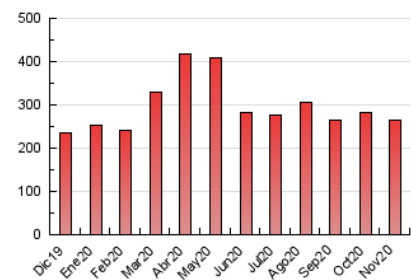

### 1. Cifras totales y promedios (Nacional e Internacional)

MES - AÑO	NAVEGADORES UNICOS	VISITAS	PAGINAS
Noviembre - 2020	126.393	183.694	265.494
<b>PROMEDIO DIARIO</b>	<b>5.525</b>	<b>6.123</b>	<b>8.850</b>
<b>PROMEDIO LUNES-VIERNES</b>	5.885	6.533	9.448
<b>PROMEDIO SABADO-DOMINGO</b>	4.686	5.167	7.454
<b>PAGINAS / VISITAS</b>	1,45		
<b>DURACION MEDIA VISITAS</b>	0:01:40		
<b>DURACION MEDIA PAGINAS</b>	0:03:31		

### 3. Por día del mes (Nacional e Internacional)

Día	N. únicos	Visitas	Páginas	Día	N. únicos	Visitas	Páginas	Día	N. únicos	Visitas	Páginas
1	6.176	6.625	8.964	11	5.058	5.660	8.189	21	4.452	4.920	7.088
2	5.511	6.067	8.760	12	5.025	5.654	8.749	22	4.191	4.671	6.886
3	5.598	6.198	8.840	13	4.978	5.547	8.495	23	8.062	8.884	11.991
4	5.025	5.561	7.908	14	3.589	4.005	5.829	24	7.253	8.047	11.471
5	6.804	7.452	10.391	15	4.113	4.543	7.225	25	5.085	5.727	8.328
6	6.201	6.922	10.139	16	4.373	4.875	7.779	26	7.610	8.377	11.440
7	4.574	5.070	7.525	17	4.946	5.535	9.029	27	5.797	6.459	9.421
8	6.732	7.518	10.545	18	4.648	5.198	7.723	28	4.158	4.567	6.477
9	6.686	7.366	10.365	19	7.161	7.987	10.920	29	4.187	4.584	6.544
10	6.038	6.675	9.628	20	5.538	6.174	9.315	30	6.190	6.826	9.530

4. Gráficas (Nacional e Internacional)

4.1 Por día de la semana (promedio)

N. únicos / Visitas (x 100)

Páginas (x 100)

4.2 Por franja horaria (promedio)

Visitas (x 1000)

Páginas (x 1000)

4.3 Por meses

N. únicos / Visitas (x 1000)

Páginas (x 1000)