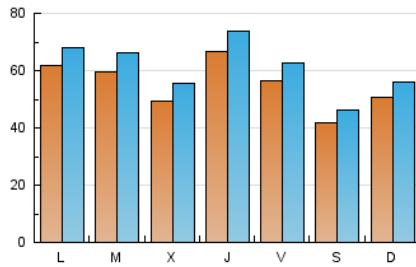

4. Gráficas (Nacional e Internacional)

4.1 Por día de la semana (promedio)

N. únicos / Visitas (x 100)