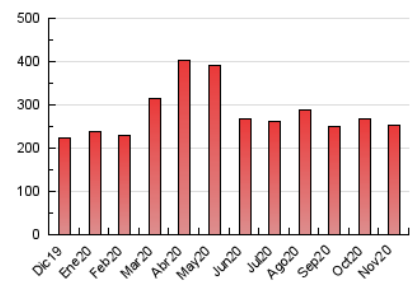

#### 3. Por día del mes (Nacional)

Día	N. únicos	Visitas	Páginas	Día	N. únicos	Visitas	Páginas	Día	N. únicos	Visitas	Páginas
1	5.906	6.346	8.604	11	4.675	5.257	7.686	21	4.225	4.679	6.742
2	5.198	5.734	8.323	12	4.665	5.274	8.260	22	3.952	4.415	6.562
3	5.266	5.842	8.379	13	4.627	5.179	7.988	23	7.637	8.420	11.355
4	4.732	5.240	7.512	14	3.357	3.730	5.480	24	6.818	7.583	10.883
5	6.406	7.026	9.875	15	3.858	4.276	6.880	25	4.772	5.393	7.892
6	5.817	6.501	9.610	16	4.040	4.500	7.189	26	7.189	7.922	10.871
7	4.285	4.758	7.152	17	4.635	5.203	8.593	27	5.446	6.083	8.960
8	6.351	7.108	9.970	18	4.381	4.907	7.289	28	3.894	4.274	6.086
9	6.277	6.928	9.769	19	6.782	7.577	10.426	29	3.970	4.345	6.208
10	5.688	6.305	9.148	20	5.264	5.876	8.920	30	5.851	6.455	9.051

##### 4.1 Por día de la semana (promedio)

N. únicos / Visitas (x 100)

Páginas (x 100)

##### 4.2 Por franja horaria (promedio)

Visitas (x 1000)

Páginas (x 1000)

##### 4.3 Por meses

N. únicos / Visitas (x 1000)

Páginas (x 1000)