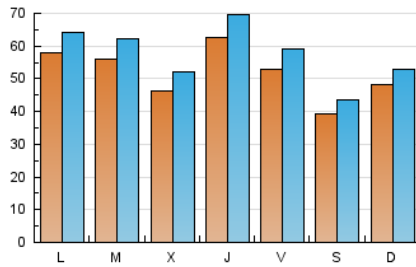

4. Gráficas (Nacional)

4.1 Por día de la semana (promedio)

N. únicos / Visitas (x 100)