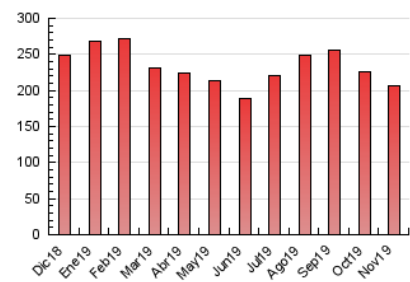

Páginas (x 1000)