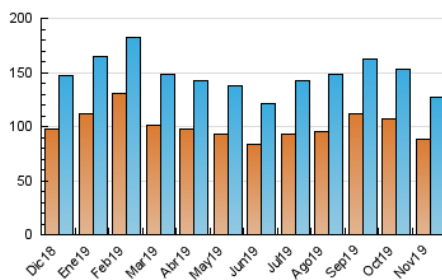

#### 3. Por día del mes (Nacional)

Día	N. únicos	Visitas	Páginas	Día	N. únicos	Visitas	Páginas	Día	N. únicos	Visitas	Páginas
1	3.379	3.707	5.287	11	3.624	3.982	5.837	21	4.578	5.149	8.007
2	2.580	2.850	4.002	12	4.927	5.419	7.950	22	3.522	3.927	6.022
3	3.348	3.654	5.049	13	4.539	5.018	7.702	23	2.694	2.981	4.463
4	4.233	4.709	6.838	14	5.868	6.732	12.725	24	2.639	2.873	4.135
5	4.090	4.500	6.993	15	5.677	6.330	10.381	25	3.898	4.351	6.766
6	38	46	49	16	3.844	4.232	6.203	26	5.561	6.290	9.458
7	2.073	2.251	3.546	17	3.933	4.319	6.438	27	4.988	5.661	8.046
8	3.717	4.180	6.253	18	4.754	5.297	8.402	28	4.942	5.565	8.290
9	2.493	2.768	4.089	19	4.956	5.506	8.751	29	3.649	4.078	6.205
10	2.752	3.012	4.368	20	4.189	4.688	7.542	30	2.578	2.851	4.046

##### 4.1 Por día de la semana (promedio)

N. únicos / Visitas (x 100)

Páginas (x 100)

##### 4.2 Por franja horaria (promedio)

Visitas (x 1000)

Páginas (x 1000)

##### 4.3 Por meses

N. únicos / Visitas (x 1000)

Páginas (x 1000)