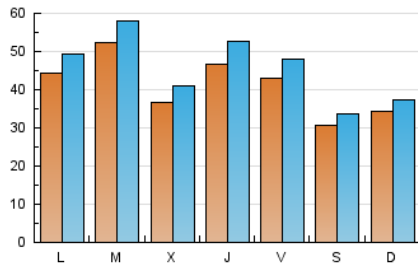

4. Gráficas (Nacional e Internacional)

4.1 Por día de la semana (promedio)

N. únicos / Visitas (x 100)