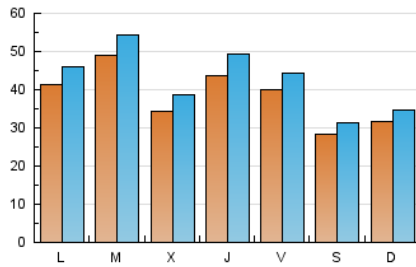

4. Gráficas (Nacional)

4.1 Por día de la semana (promedio)

N. únicos / Visitas (x 100)