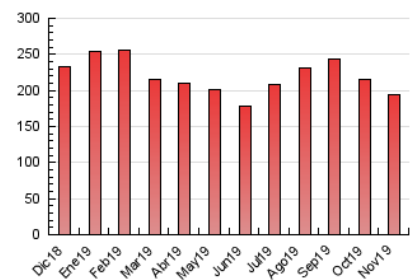

#### 3. Por día del mes (Nacional)

Día	N. únicos	Visitas	Páginas	Día	N. únicos	Visitas	Páginas	Día	N. únicos	Visitas	Páginas
1	3.379	3.707	5.287	11	3.624	3.982	5.837	21	4.578	5.149	8.007
2	2.580	2.850	4.002	12	4.927	5.419	7.950	22	3.522	3.927	6.022
3	3.348	3.654	5.049	13	4.539	5.018	7.702	23	2.694	2.981	4.463
4	4.233	4.709	6.838	14	5.868	6.732	12.725	24	2.639	2.873	4.135
5	4.090	4.500	6.993	15	5.677	6.330	10.381	25	3.898	4.351	6.766
6	38	46	49	16	3.844	4.232	6.203	26	5.561	6.290	9.458
7	2.073	2.251	3.546	17	3.933	4.319	6.438	27	4.988	5.661	8.046
8	3.717	4.180	6.253	18	4.754	5.297	8.402	28	4.942	5.565	8.290
9	2.493	2.768	4.089	19	4.956	5.506	8.751	29	3.649	4.078	6.205
10	2.752	3.012	4.368	20	4.189	4.688	7.542	30	2.578	2.851	4.046

##### 4.1 Por día de la semana (promedio)

N. únicos / Visitas (x 100)

Páginas (x 100)

##### 4.2 Por franja horaria (promedio)

Visitas (x 1000)

Páginas (x 1000)

##### 4.3 Por meses

N. únicos / Visitas (x 1000)

Páginas (x 1000)