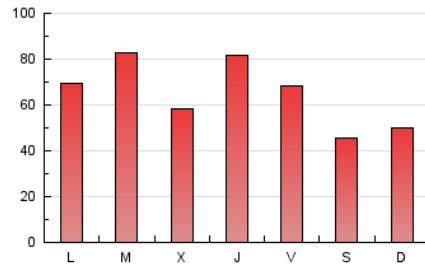

Páginas (x 100)