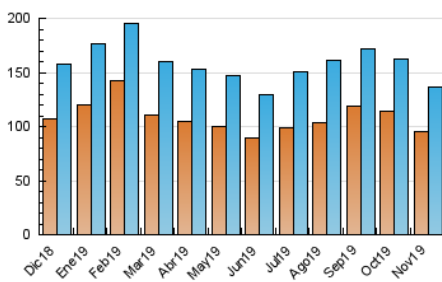

### 3. Por día del mes (Nacional e Internacional)

Día	N. únicos	Visitas	Páginas	Día	N. únicos	Visitas	Páginas	Día	N. únicos	Visitas	Páginas
1	3.587	3.940	5.608	11	3.922	4.302	6.306	21	4.908	5.514	8.572
2	2.759	3.044	4.279	12	5.304	5.821	8.512	22	3.823	4.263	6.490
3	3.625	3.950	5.427	13	4.834	5.343	8.176	23	2.885	3.185	4.750
4	4.570	5.073	7.310	14	6.241	7.146	13.397	24	2.866	3.119	4.493
5	4.388	4.819	7.452	15	6.157	6.842	11.104	25	4.185	4.667	7.226
6	40	48	52	16	4.146	4.559	6.679	26	5.944	6.708	10.082
7	2.194	2.382	3.724	17	4.232	4.640	6.890	27	5.344	6.059	8.627
8	4.007	4.485	6.636	18	5.116	5.689	8.992	28	5.330	5.988	8.889
9	2.710	2.995	4.385	19	5.306	5.886	9.311	29	3.964	4.418	6.762
10	2.960	3.237	4.698	20	4.481	4.999	7.957	30	2.805	3.100	4.390

4. Gráficas (Nacional e Internacional)

4.1 Por día de la semana (promedio)

N. únicos / Visitas (x 100)

Páginas (x 100)

4.2 Por franja horaria (promedio)

Visitas (x 1000)

Páginas (x 1000)

4.3 Por meses

N. únicos / Visitas (x 1000)

Páginas (x 1000)

### Duración Visita:

Tiempo en segundos de todas las visitas de dos o más páginas vistas, dividido por el número total de visitas de dos o más páginas vistas.