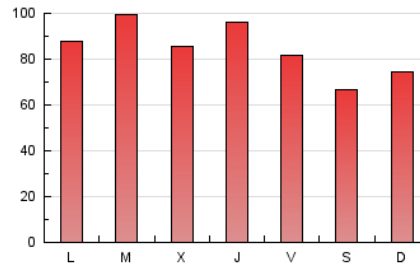

Pàgines (x 100)