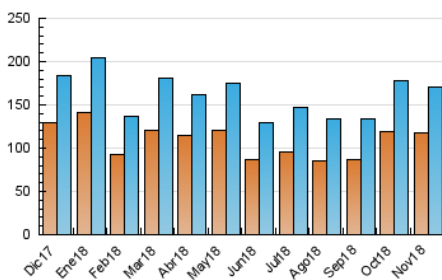

4.3 Per mesos

N. únics / Visites (x 1000)