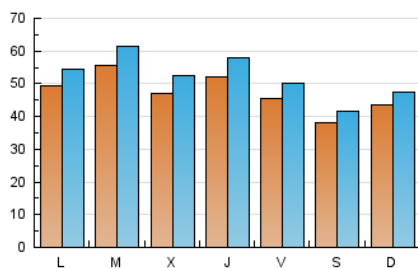

4. Gràfiques (Nacional)

4.1 Per dia de la setmana (promig)

N. únics / Visites (x 100)