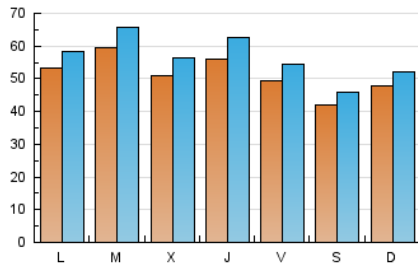

4. Gràfiques (Nacional i Internacional)

4.1 Per dia de la setmana (promig)

N. únics / Visites (x 100)