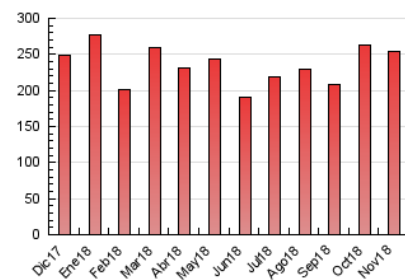

Pàgines (x 1000)