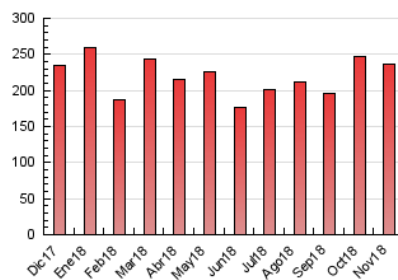

Pàgines (x 1000)