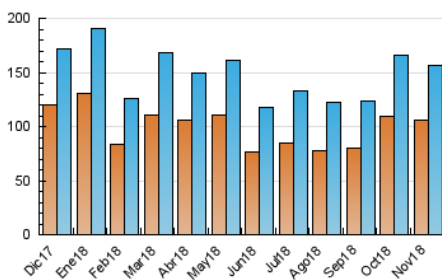

4.3 Per mesos

N. únics / Visites (x 1000)