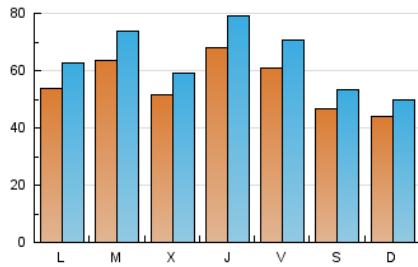

1. Cifras totales y promedios (Nacional e Internacional)

MES - AÑO	NAVEGADORES UNICOS	VISITAS	PAGINAS
Octubre - 2024	113.554	200.749	278.993
PROMEDIO DIARIO	5.601	6.476	9.000
PROMEDIO LUNES-VIERNES	5.971	6.931	9.689
PROMEDIO SABADO-DOMINGO	4.537	5.167	7.020
PAGINAS / VISITAS	1,39		
DURACION MEDIA VISITAS	0:03:01		
TIEMPO INTERACCIÓN MEDIO	0:02:22		

2. Secciones (Nacional e Internacional)

	PAGINAS	%
HOME	22.525	8.07 %
RESTO	256.468	91.93 %

3. Por día del mes (Nacional e Internacional)

Día	N. únicos	Visitas	Páginas	Día	N. únicos	Visitas	Páginas	Día	N. únicos	Visitas	Páginas
1	5.478	6.343	9.112	11	7.240	8.189	11.460	21	5.922	6.835	9.557
2	5.208	6.078	8.824	12	4.428	5.100	6.782	22	5.742	6.661	9.764
3	5.752	6.769	10.081	13	4.207	4.825	6.681	23	4.571	5.301	7.682
4	4.497	5.242	7.579	14	6.273	7.366	10.193	24	5.985	7.147	9.938
5	3.907	4.420	6.100	15	7.362	8.582	11.487	25	5.142	6.060	8.870
6	3.337	3.727	5.403	16	5.890	6.556	9.165	26	4.197	4.865	6.447
7	4.606	5.423	7.844	17	6.413	7.548	10.270	27	4.216	4.762	7.195
8	4.920	5.845	8.433	18	7.533	8.824	11.937	28	4.666	5.391	7.867
9	4.615	5.323	7.511	19	6.156	6.969	9.022	29	8.264	9.457	12.343
10	10.614	12.110	16.238	20	5.849	6.666	8.527	30	5.445	6.343	8.396
								31	5.184	6.022	8.285

4. Gráficas (Nacional e Internacional)

4.1 Por día de la semana (promedio)

N. únicos / Visitas (x 100)

Páginas (x 100)

4.2 Por franja horaria (promedio)

Visitas_ (x 1000)

Páginas (x 1000)

4.3 Por meses