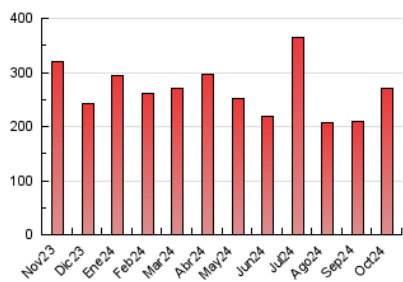

1. Cifras totales y promedios (Nacional)

MES - AÑO	NAVEGADORES UNICOS	VISITAS	PAGINAS
Octubre - 2024	110.108	195.256	270.530
PROMEDIO DIARIO	5.451	6.299	8.727
PROMEDIO LUNES-VIERNES	5.809	6.742	9.418
PROMEDIO SABADO-DOMINGO	4.420	5.024	6.740
PAGINAS / VISITAS	1,39		
DURACION MEDIA VISITAS	0:03:00		
TIEMPO INTERACCIÓN MEDIO	0:02:23		

2. Secciones (Nacional)

	PAGINAS	%
HOME	21.636	8.00 %
RESTO	248.894	92.00 %

3. Por día del mes (Nacional)

Día	N. únicos	Visitas	Páginas	Día	N. únicos	Visitas	Páginas	Día	N. únicos	Visitas	Páginas
1	5.273	6.128	8.763	11	7.045	7.905	11.182	21	5.729	6.635	9.204
2	5.052	5.917	8.563	12	4.305	4.955	6.597	22	5.588	6.500	9.501
3	5.617	6.627	9.852	13	4.099	4.703	6.493	23	4.431	5.152	7.445
4	4.384	5.068	7.383	14	6.127	7.211	9.954	24	5.816	6.955	9.672
5	3.815	4.311	5.952	15	7.235	8.437	11.294	25	4.995	5.861	8.617
6	3.256	3.634	5.271	16	5.753	6.428	8.926	26	4.080	4.720	6.243
7	4.477	5.281	7.653	17	6.225	7.327	9.951	27	4.071	4.620	6.325
8	4.770	5.664	8.191	18	7.379	8.634	11.658	28	4.540	5.253	7.527
9	4.482	5.179	7.294	19	6.055	6.777	8.781	29	8.038	9.140	11.964
10	10.350	11.797	15.853	20	5.682	6.472	8.260	30	5.270	6.137	8.141
								31	5.031	5.828	8.020

4. Gráficas (Nacional)

4.1 Por día de la semana (promedio)

N. únicos / Visitas (x 100)

Páginas (x 100)

4.2 Por franja horaria (promedio)

Visitas_ (x 1000)

Páginas (x 1000)

4.3 Por meses

N. únicos / Visitas (x 1000)

Páginas (x 1000)

5. Observaciones

Este Medio Electrónico de Comunicación ha sido medido por la herramienta Google Analytics de Google (GA4).

6. Definiciones básicas (Para más información ver Normas Técnicas para el Control de los Medios Electrónicos de Comunicación)