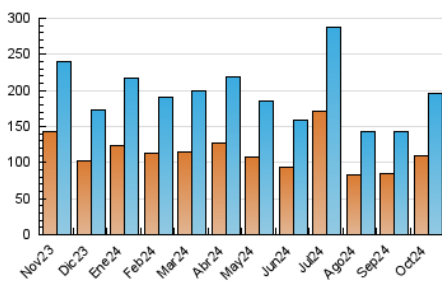

4.3 Por meses

N. únicos / Visitas (x 1000)