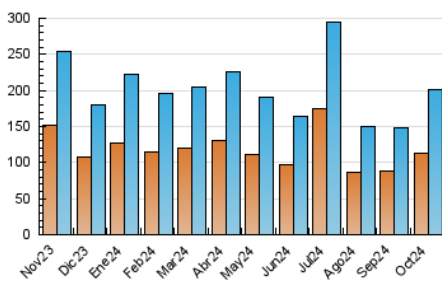

4.3 Por meses

N. únicos / Visitas (x 1000)