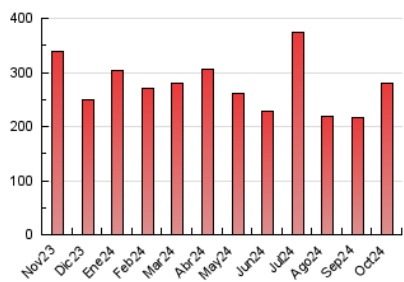

Páginas (x 1000)