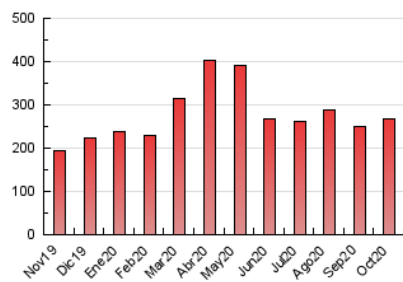

Páginas (x 1000)