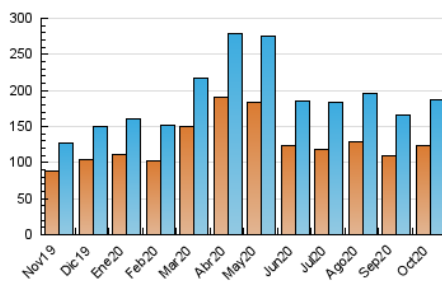

4.3 Por meses

N. únicos / Visitas (x 1000)