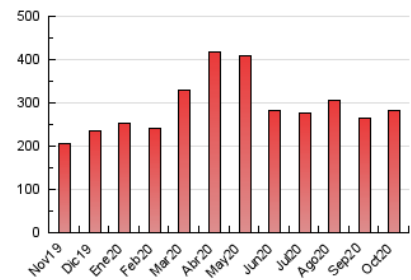

Páginas (x 1000)