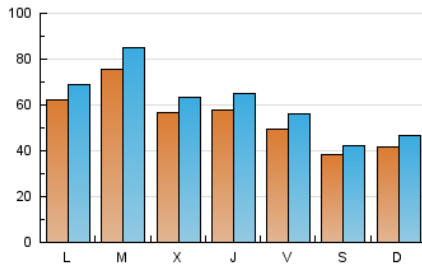

1. Cifras totales y promedios (Nacional)

MES - AÑO	NAVEGADORES UNICOS	VISITAS	PAGINAS
Octubre - 2020	123.680	187.002	267.983
PROMEDIO DIARIO	5.391	6.032	8.645
PROMEDIO LUNES-VIERNES	5.968	6.695	9.609
PROMEDIO SABADO-DOMINGO	3.981	4.412	6.287
PAGINAS / VISITAS	1,43		
DURACION MEDIA VISITAS	0:01:43		
DURACION MEDIA PAGINAS	0:03:36		

2. Secciones (Nacional)

	PAGINAS	%
HOME	26.764	9.99 %
RESTO	241.219	90.01 %

3. Por día del mes (Nacional)

Día	N. únicos	Visitas	Páginas	Día	N. únicos	Visitas	Páginas	Día	N. únicos	Visitas	Páginas
1	5.687	6.345	9.417	11	3.151	3.543	5.164	21	6.149	6.903	10.264
2	4.595	5.239	7.923	12	5.344	5.825	8.113	22	7.198	7.972	11.479
3	2.980	3.271	4.886	13	8.155	9.114	12.510	23	5.296	5.964	8.853
4	3.327	3.678	4.947	14	5.682	6.386	9.013	24	4.390	4.817	6.709
5	6.671	7.324	9.961	15	4.819	5.412	7.893	25	5.536	6.057	8.280
6	8.453	9.378	12.767	16	4.236	4.819	7.496	26	7.217	8.111	10.899
7	6.005	6.705	9.732	17	3.236	3.579	5.182	27	7.772	8.770	12.202
8	5.637	6.383	9.570	18	4.750	5.371	7.806	28	4.748	5.295	7.502
9	5.103	5.815	8.744	19	5.658	6.358	8.955	29	5.596	6.311	8.949
10	4.303	4.806	7.268	20	5.856	6.689	10.047	30	5.425	6.178	9.109
								31	4.152	4.584	6.343

4. Gráficas (Nacional)

4.1 Por día de la semana (promedio)

N. únicos / Visitas (x 100)

Páginas (x 100)

4.2 Por franja horaria (promedio)

Visitas (x 1000)

Páginas (x 1000)

4.3 Por meses