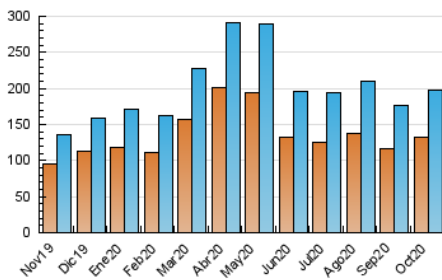

4.3 Por meses

N. únicos / Visitas (x 1000)