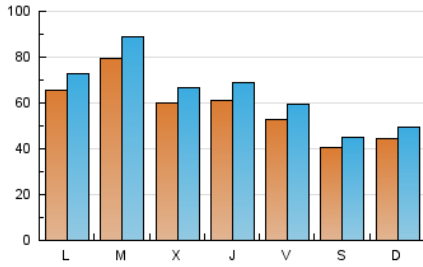

1. Cifras totales y promedios (Nacional e Internacional)

MES - AÑO	NAVEGADORES UNICOS	VISITAS	PAGINAS
Octubre - 2020	131.836	197.802	282.252
PROMEDIO DIARIO	5.709	6.381	9.105
PROMEDIO LUNES-VIERNES	6.313	7.073	10.107
PROMEDIO SABADO-DOMINGO	4.233	4.689	6.654
PAGINAS / VISITAS	1,43		
DURACION MEDIA VISITAS	0:01:42		
DURACION MEDIA PAGINAS	0:03:37		

2. Secciones (Nacional e Internacional)

	PAGINAS	%
HOME	28.304	10.03 %
RESTO	253.948	89.97 %

3. Por día del mes (Nacional e Internacional)

Día	N. únicos	Visitas	Páginas	Día	N. únicos	Visitas	Páginas	Día	N. únicos	Visitas	Páginas
1	6.013	6.721	9.895	11	3.400	3.819	5.545	21	6.499	7.295	10.781
2	4.927	5.609	8.425	12	5.625	6.125	8.508	22	7.613	8.425	12.122
3	3.196	3.497	5.226	13	8.612	9.606	13.163	23	5.588	6.281	9.313
4	3.533	3.897	5.238	14	6.008	6.735	9.477	24	4.627	5.083	7.061
5	6.976	7.643	10.392	15	5.154	5.786	8.371	25	5.813	6.356	8.676
6	8.772	9.720	13.227	16	4.558	5.177	7.951	26	7.580	8.506	11.413
7	6.353	7.088	10.185	17	3.476	3.847	5.514	27	8.182	9.207	12.746
8	5.969	6.747	10.064	18	5.076	5.733	8.273	28	5.045	5.625	7.920
9	5.476	6.222	9.250	19	6.003	6.750	9.522	29	5.943	6.701	9.470
10	4.561	5.094	7.641	20	6.209	7.067	10.534	30	5.790	6.568	9.635
								31	4.413	4.872	6.714

4. Gráficas (Nacional e Internacional)

4.1 Por día de la semana (promedio)

N. únicos / Visitas (x 100)

Páginas (x 100)

4.2 Por franja horaria (promedio)

Visitas (x 1000)

Páginas (x 1000)

4.3 Por meses