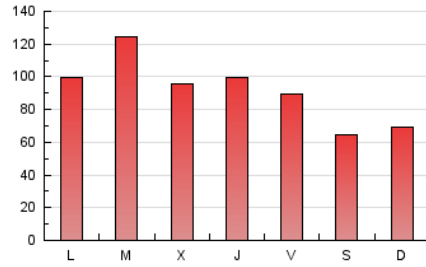

1. Cifras totales y promedios (Nacional e Internacional)

MES - AÑO	NAVEGADORES UNICOS	VISITAS	PAGINAS
Octubre - 2020	131.836	197.802	282.252
PROMEDIO DIARIO	5.709	6.381	9.105
PROMEDIO LUNES-VIERNES	6.313	7.073	10.107
PROMEDIO SABADO-DOMINGO	4.233	4.689	6.654
PAGINAS / VISITAS	1,43		
DURACION MEDIA VISITAS	0:01:42		
DURACION MEDIA PAGINAS	0:03:37		

2. Secciones (Nacional e Internacional)

	PAGINAS	%
HOME	28.304	10.03 %
RESTO	253.948	89.97 %

3. Por día del mes (Nacional e Internacional)

Día	N. únicos	Visitas	Páginas	Día	N. únicos	Visitas	Páginas	Día	N. únicos	Visitas	Páginas
1	6.013	6.721	9.895	11	3.400	3.819	5.545	21	6.499	7.295	10.781
2	4.927	5.609	8.425	12	5.625	6.125	8.508	22	7.613	8.425	12.122
3	3.196	3.497	5.226	13	8.612	9.606	13.163	23	5.588	6.281	9.313
4	3.533	3.897	5.238	14	6.008	6.735	9.477	24	4.627	5.083	7.061
5	6.976	7.643	10.392	15	5.154	5.786	8.371	25	5.813	6.356	8.676
6	8.772	9.720	13.227	16	4.558	5.177	7.951	26	7.580	8.506	11.413
7	6.353	7.088	10.185	17	3.476	3.847	5.514	27	8.182	9.207	12.746
8	5.969	6.747	10.064	18	5.076	5.733	8.273	28	5.045	5.625	7.920
9	5.476	6.222	9.250	19	6.003	6.750	9.522	29	5.943	6.701	9.470
10	4.561	5.094	7.641	20	6.209	7.067	10.534	30	5.790	6.568	9.635
								31	4.413	4.872	6.714

4. Gráficas (Nacional e Internacional)

4.1 Por día de la semana (promedio)

N. únicos / Visitas (x 100)

Páginas (x 100)

4.2 Por franja horaria (promedio)

Visitas (x 1000)

Páginas (x 1000)

4.3 Por meses