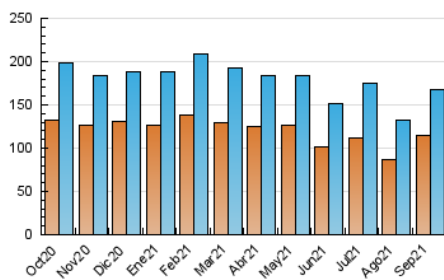

4.3 Por meses

N. únicos / Visitas (x 1000)