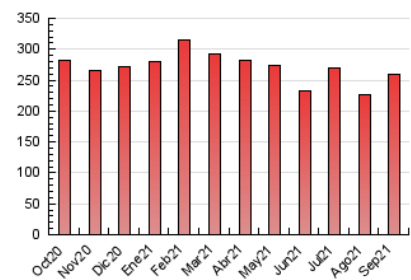

Páginas (x 1000)