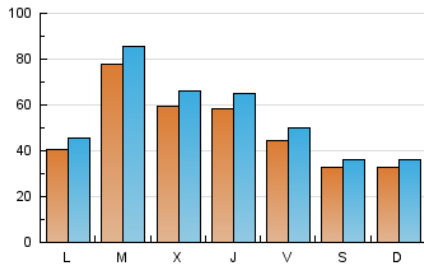

1. Cifras totales y promedios (Nacional e Internacional)

MES - AÑO	NAVEGADORES UNICOS	VISITAS	PAGINAS
Septiembre - 2021	114.026	167.144	259.045
PROMEDIO DIARIO	5.009	5.571	8.635
PROMEDIO LUNES-VIERNES	5.641	6.275	9.683
PROMEDIO SABADO-DOMINGO	3.271	3.636	5.754
PAGINAS / VISITAS	1,55		
DURACION MEDIA VISITAS	0:01:47		
DURACION MEDIA PAGINAS	0:03:13		

2. Secciones (Nacional e Internacional)

	PAGINAS	%
HOME	27.621	10.66 %
RESTO	231.424	89.34 %

3. Por día del mes (Nacional e Internacional)

Día	N. únicos	Visitas	Páginas	Día	N. únicos	Visitas	Páginas	Día	N. únicos	Visitas	Páginas
1	4.961	5.638	9.301	11	3.163	3.506	5.871	21	10.739	11.667	16.038
2	4.607	5.229	8.744	12	3.293	3.658	6.001	22	7.871	8.545	12.198
3	4.252	4.794	8.669	13	3.896	4.401	6.968	23	6.444	7.094	10.252
4	3.335	3.738	5.845	14	7.900	8.737	12.815	24	4.433	4.909	7.470
5	3.202	3.559	5.495	15	6.417	7.139	10.528	25	3.062	3.342	5.001
6	3.697	4.131	6.671	16	7.520	8.311	12.178	26	3.047	3.419	6.008
7	6.761	7.451	10.937	17	5.129	5.838	9.854	27	4.480	5.050	7.828
8	5.423	6.008	9.602	18	3.552	3.962	5.742	28	5.724	6.378	10.085
9	5.880	6.576	10.367	19	3.512	3.905	6.066	29	5.071	5.667	8.968
10	4.033	4.530	7.719	20	4.185	4.745	7.709	30	4.670	5.217	8.115

4. Gráficas (Nacional e Internacional)

4.1 Por día de la semana (promedio)

N. únicos / Visitas (x 100)

Páginas (x 100)

4.2 Por franja horaria (promedio)

Visitas_ (x 1000)

Páginas (x 1000)

4.3 Por meses