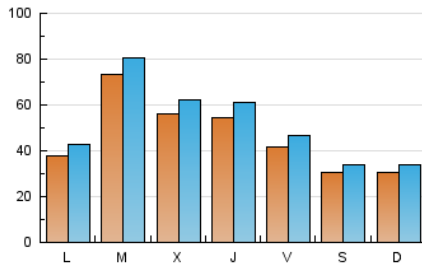

1. Cifras totales y promedios (Nacional)

MES - AÑO	NAVEGADORES UNICOS	VISITAS	PAGINAS
Septiembre - 2021	106.162	156.977	245.577
PROMEDIO DIARIO	4.696	5.233	8.186
PROMEDIO LUNES-VIERNES	5.293	5.899	9.184
PROMEDIO SABADO-DOMINGO	3.055	3.399	5.441
PAGINAS / VISITAS	1,56		
DURACION MEDIA VISITAS	0:01:49		
DURACION MEDIA PAGINAS	0:03:12		

2. Secciones (Nacional)

	PAGINAS	%
HOME	26.168	10.66 %
RESTO	219.409	89.34 %

3. Por día del mes (Nacional)

Día	N. únicos	Visitas	Páginas	Día	N. únicos	Visitas	Páginas	Día	N. únicos	Visitas	Páginas
1	4.653	5.294	8.809	11	2.962	3.296	5.597	21	10.223	11.116	15.336
2	4.299	4.881	8.286	12	3.076	3.424	5.681	22	7.460	8.115	11.653
3	3.908	4.396	8.149	13	3.614	4.102	6.530	23	6.047	6.662	9.721
4	3.117	3.488	5.544	14	7.391	8.187	12.081	24	4.156	4.612	7.078
5	2.937	3.262	5.089	15	6.053	6.744	9.993	25	2.864	3.126	4.724
6	3.458	3.863	6.260	16	7.129	7.882	11.631	26	2.844	3.198	5.697
7	6.365	7.011	10.299	17	4.778	5.464	9.397	27	4.207	4.752	7.435
8	5.110	5.676	9.119	18	3.329	3.713	5.417	28	5.367	6.002	9.601
9	5.533	6.200	9.847	19	3.310	3.686	5.776	29	4.751	5.321	8.527
10	3.748	4.229	7.292	20	3.891	4.435	7.342	30	4.314	4.840	7.666

4. Gráficas (Nacional)

4.1 Por día de la semana (promedio)

N. únicos / Visitas (x 100)

Páginas (x 100)

4.2 Por franja horaria (promedio)

Visitas__ (x 1000)

Páginas (x 1000)

4.3 Por meses