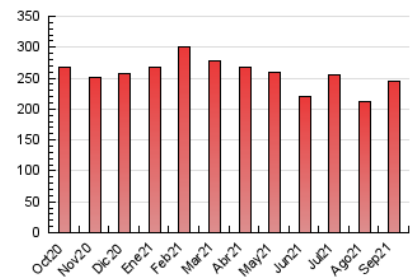

Páginas (x 1000)