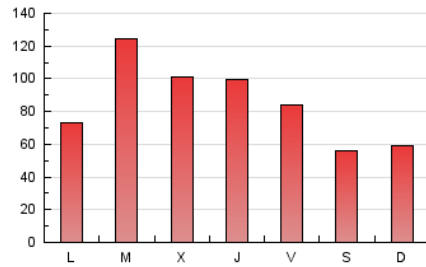

1. Cifras totales y promedios (Nacional e Internacional)

MES - AÑO	NAVEGADORES UNICOS	VISITAS	PAGINAS
Septiembre - 2021	114.026	167.144	259.045
PROMEDIO DIARIO	5.009	5.571	8.635
PROMEDIO LUNES-VIERNES	5.641	6.275	9.683
PROMEDIO SABADO-DOMINGO	3.271	3.636	5.754
PAGINAS / VISITAS	1,55		
DURACION MEDIA VISITAS	0:01:47		
DURACION MEDIA PAGINAS	0:03:13		

2. Secciones (Nacional e Internacional)

	PAGINAS	%
HOME	27.621	10.66 %
RESTO	231.424	89.34 %

3. Por día del mes (Nacional e Internacional)

Día	N. únicos	Visitas	Páginas	Día	N. únicos	Visitas	Páginas	Día	N. únicos	Visitas	Páginas
1	4.961	5.638	9.301	11	3.163	3.506	5.871	21	10.739	11.667	16.038
2	4.607	5.229	8.744	12	3.293	3.658	6.001	22	7.871	8.545	12.198
3	4.252	4.794	8.669	13	3.896	4.401	6.968	23	6.444	7.094	10.252
4	3.335	3.738	5.845	14	7.900	8.737	12.815	24	4.433	4.909	7.470
5	3.202	3.559	5.495	15	6.417	7.139	10.528	25	3.062	3.342	5.001
6	3.697	4.131	6.671	16	7.520	8.311	12.178	26	3.047	3.419	6.008
7	6.761	7.451	10.937	17	5.129	5.838	9.854	27	4.480	5.050	7.828
8	5.423	6.008	9.602	18	3.552	3.962	5.742	28	5.724	6.378	10.085
9	5.880	6.576	10.367	19	3.512	3.905	6.066	29	5.071	5.667	8.968
10	4.033	4.530	7.719	20	4.185	4.745	7.709	30	4.670	5.217	8.115

4. Gráficas (Nacional e Internacional)

4.1 Por día de la semana (promedio)

N. únicos / Visitas (x 100)

Páginas (x 100)

4.2 Por franja horaria (promedio)

Visitas_ (x 1000)

Páginas (x 1000)

4.3 Por meses