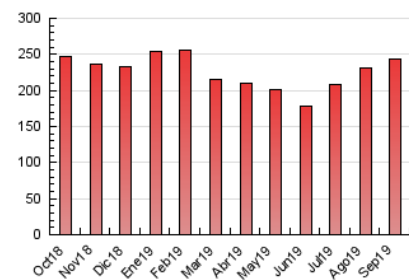

#### 3. Por día del mes (Nacional)

Día	N. únicos	Visitas	Páginas	Día	N. únicos	Visitas	Páginas	Día	N. únicos	Visitas	Páginas
1	2.862	3.234	4.942	11	3.533	3.924	5.609	21	3.595	3.942	5.490
2	3.543	4.145	7.861	12	5.252	6.029	8.907	22	3.176	3.480	4.983
3	4.274	4.836	8.314	13	4.232	4.770	7.706	23	4.711	5.265	8.083
4	4.175	4.727	7.428	14	2.945	3.355	5.495	24	4.118	4.499	6.232
5	3.711	4.251	7.110	15	3.206	3.556	5.465	25	7.037	7.672	11.029
6	4.062	4.615	7.309	16	4.112	4.586	6.987	26	6.477	7.047	9.573
7	3.406	3.828	5.515	17	6.290	6.923	10.457	27	13.284	14.465	19.933
8	3.369	3.726	5.314	18	4.402	4.839	7.314	28	8.286	9.129	13.169
9	4.769	5.323	7.953	19	5.391	6.001	8.784	29	5.456	6.068	8.984
10	4.964	5.535	8.303	20	4.334	4.787	6.844	30	7.021	7.765	12.234

##### 4.1 Por día de la semana (promedio)

N. únicos / Visitas (x 100)

Páginas (x 100)

##### 4.2 Por franja horaria (promedio)

Visitas (x 1000)

Páginas (x 1000)

##### 4.3 Por meses

N. únicos / Visitas (x 1000)

Páginas (x 1000)