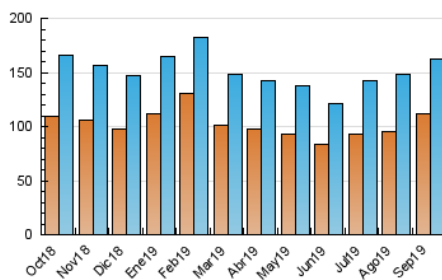

#### 3. Por día del mes (Nacional)

Día	N. únicos	Visitas	Páginas	Día	N. únicos	Visitas	Páginas	Día	N. únicos	Visitas	Páginas
1	2.862	3.234	4.942	11	3.533	3.924	5.609	21	3.595	3.942	5.490
2	3.543	4.145	7.861	12	5.252	6.029	8.907	22	3.176	3.480	4.983
3	4.274	4.836	8.314	13	4.232	4.770	7.706	23	4.711	5.265	8.083
4	4.175	4.727	7.428	14	2.945	3.355	5.495	24	4.118	4.499	6.232
5	3.711	4.251	7.110	15	3.206	3.556	5.465	25	7.037	7.672	11.029
6	4.062	4.615	7.309	16	4.112	4.586	6.987	26	6.477	7.047	9.573
7	3.406	3.828	5.515	17	6.290	6.923	10.457	27	13.284	14.465	19.933
8	3.369	3.726	5.314	18	4.402	4.839	7.314	28	8.286	9.129	13.169
9	4.769	5.323	7.953	19	5.391	6.001	8.784	29	5.456	6.068	8.984
10	4.964	5.535	8.303	20	4.334	4.787	6.844	30	7.021	7.765	12.234

##### 4.1 Por día de la semana (promedio)

N. únicos / Visitas (x 100)

Páginas (x 100)

##### 4.2 Por franja horaria (promedio)

Visitas (x 1000)

Páginas (x 1000)

##### 4.3 Por meses

N. únicos / Visitas (x 1000)

Páginas (x 1000)