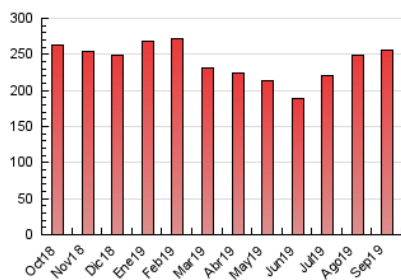

### 3. Por día del mes (Nacional e Internacional)

Día	N. únicos	Visitas	Páginas	Día	N. únicos	Visitas	Páginas	Día	N. únicos	Visitas	Páginas
1	3.068	3.465	5.294	11	3.746	4.153	5.912	21	3.833	4.203	5.812
2	3.779	4.413	8.276	12	5.585	6.387	9.399	22	3.368	3.699	5.266
3	4.547	5.139	8.749	13	4.500	5.069	8.148	23	4.996	5.578	8.519
4	4.470	5.058	7.951	14	3.136	3.562	5.777	24	4.359	4.763	6.642
5	4.010	4.581	7.625	15	3.385	3.743	5.735	25	7.359	8.021	11.494
6	4.383	4.967	7.790	16	4.351	4.854	7.341	26	6.814	7.403	10.018
7	3.649	4.090	5.917	17	6.557	7.204	10.822	27	13.981	15.216	20.860
8	3.617	3.998	5.678	18	4.657	5.103	7.655	28	8.798	9.696	13.936
9	5.045	5.625	8.385	19	5.710	6.352	9.257	29	5.723	6.354	9.362
10	5.247	5.851	8.766	20	4.642	5.123	7.288	30	7.410	8.177	12.863

##### 4.1 Por día de la semana (promedio)

N. únicos / Visitas (x 100)

Páginas (x 100)

##### 4.2 Por franja horaria (promedio)

Visitas (x 1000)

Páginas (x 1000)

##### 4.3 Por meses

N. únicos / Visitas (x 1000)

Páginas (x 1000)