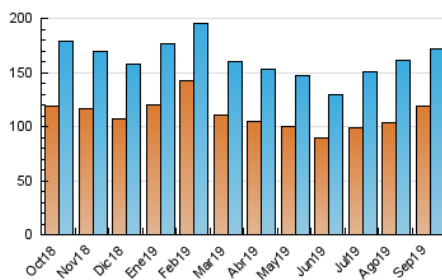

### 3. Por día del mes (Nacional e Internacional)

Día	N. únicos	Visitas	Páginas	Día	N. únicos	Visitas	Páginas	Día	N. únicos	Visitas	Páginas
1	3.068	3.465	5.294	11	3.746	4.153	5.912	21	3.833	4.203	5.812
2	3.779	4.413	8.276	12	5.585	6.387	9.399	22	3.368	3.699	5.266
3	4.547	5.139	8.749	13	4.500	5.069	8.148	23	4.996	5.578	8.519
4	4.470	5.058	7.951	14	3.136	3.562	5.777	24	4.359	4.763	6.642
5	4.010	4.581	7.625	15	3.385	3.743	5.735	25	7.359	8.021	11.494
6	4.383	4.967	7.790	16	4.351	4.854	7.341	26	6.814	7.403	10.018
7	3.649	4.090	5.917	17	6.557	7.204	10.822	27	13.981	15.216	20.860
8	3.617	3.998	5.678	18	4.657	5.103	7.655	28	8.798	9.696	13.936
9	5.045	5.625	8.385	19	5.710	6.352	9.257	29	5.723	6.354	9.362
10	5.247	5.851	8.766	20	4.642	5.123	7.288	30	7.410	8.177	12.863

##### 4.1 Por día de la semana (promedio)

N. únicos / Visitas (x 100)

Páginas (x 100)

##### 4.2 Por franja horaria (promedio)

Visitas (x 1000)

Páginas (x 1000)

##### 4.3 Por meses

N. únicos / Visitas (x 1000)

Páginas (x 1000)