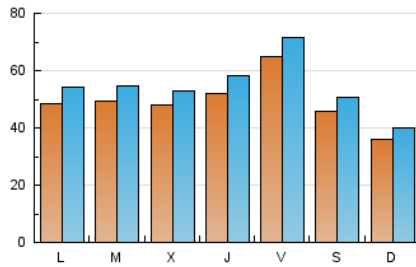

4. Gráficas (Nacional)

4.1 Por día de la semana (promedio)

N. únicos / Visitas (x 100)