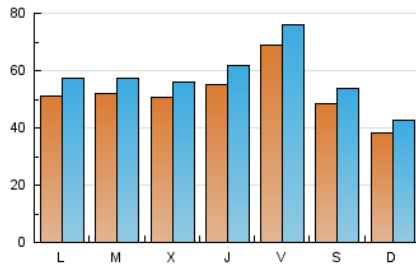

4. Gráficas (Nacional e Internacional)

4.1 Por día de la semana (promedio)

N. únicos / Visitas (x 100)