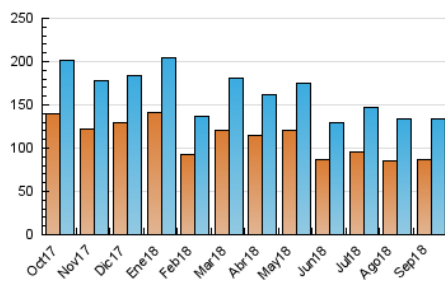

4.3 Per mesos

N. únics / Visites (x 1000)