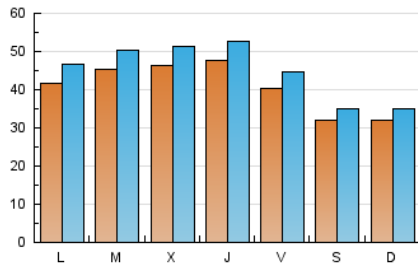

4. Gràfiques (Nacional i Internacional)

4.1 Per dia de la setmana (promig)

N. únics / Visites (x 100)