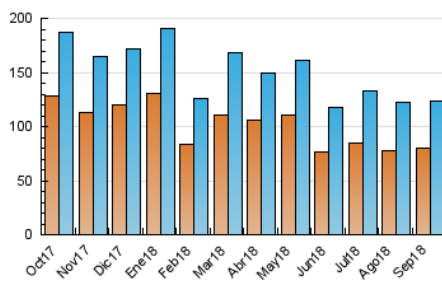

4.3 Per mesos

N. únics / Visites (x 1000)