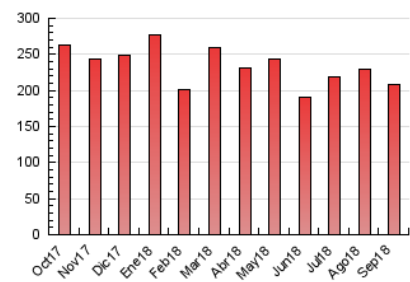

Pàgines (x 1000)