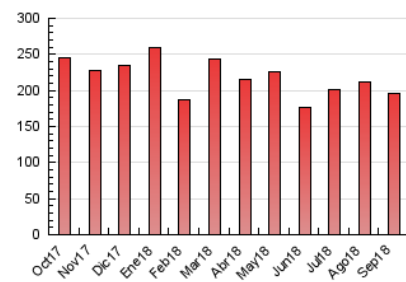

Pàgines (x 1000)