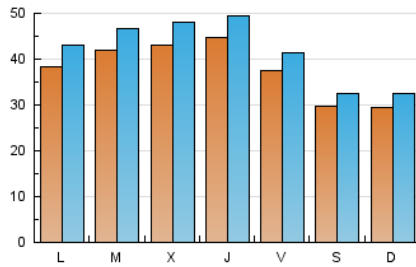

4. Gràfiques (Nacional)

4.1 Per dia de la setmana (promig)

N. únics / Visites (x 100)