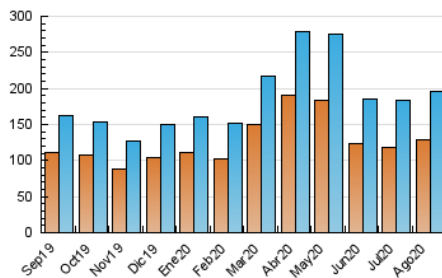

#### 3. Por día del mes (Nacional)

Día	N. únicos	Visitas	Páginas	Día	N. únicos	Visitas	Páginas	Día	N. únicos	Visitas	Páginas
1	3.453	3.833	5.740	11	6.389	7.158	10.716	21	5.724	6.577	9.642
2	4.219	4.726	6.566	12	5.085	5.806	9.038	22	4.246	4.757	6.716
3	4.594	5.245	8.677	13	13.669	14.773	18.952	23	4.958	5.521	7.927
4	4.976	5.591	9.189	14	8.941	9.629	12.680	24	4.350	4.931	7.607
5	4.205	4.809	7.901	15	4.663	5.118	6.942	25	7.268	8.419	12.386
6	4.633	5.323	8.864	16	3.872	4.244	5.695	26	5.476	6.204	9.297
7	5.885	6.656	10.161	17	4.306	4.865	7.256	27	5.703	6.480	9.722
8	6.054	6.491	8.860	18	6.200	7.127	11.846	28	6.044	6.874	10.394
9	7.405	7.939	10.396	19	5.361	6.112	9.643	29	4.167	4.678	7.119
10	7.427	8.265	11.907	20	7.521	8.554	12.595	30	3.768	4.145	5.888
								31	4.977	5.675	8.605

##### 4.1 Por día de la semana (promedio)

N. únicos / Visitas (x 100)

Páginas (x 100)

##### 4.2 Por franja horaria (promedio)

Visitas (x 1000)

Páginas (x 1000)

##### 4.3 Por meses

N. únicos / Visitas (x 1000)

Páginas (x 1000)