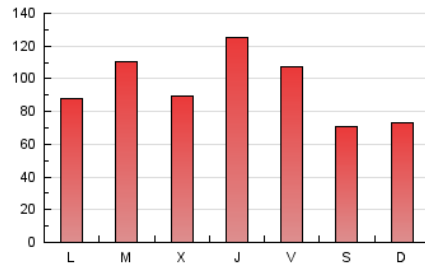

Páginas (x 100)