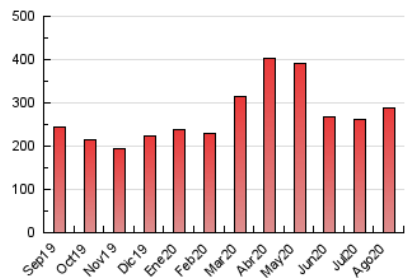

#### 3. Por día del mes (Nacional)

Día	N. únicos	Visitas	Páginas	Día	N. únicos	Visitas	Páginas	Día	N. únicos	Visitas	Páginas
1	3.453	3.833	5.740	11	6.389	7.158	10.716	21	5.724	6.577	9.642
2	4.219	4.726	6.566	12	5.085	5.806	9.038	22	4.246	4.757	6.716
3	4.594	5.245	8.677	13	13.669	14.773	18.952	23	4.958	5.521	7.927
4	4.976	5.591	9.189	14	8.941	9.629	12.680	24	4.350	4.931	7.607
5	4.205	4.809	7.901	15	4.663	5.118	6.942	25	7.268	8.419	12.386
6	4.633	5.323	8.864	16	3.872	4.244	5.695	26	5.476	6.204	9.297
7	5.885	6.656	10.161	17	4.306	4.865	7.256	27	5.703	6.480	9.722
8	6.054	6.491	8.860	18	6.200	7.127	11.846	28	6.044	6.874	10.394
9	7.405	7.939	10.396	19	5.361	6.112	9.643	29	4.167	4.678	7.119
10	7.427	8.265	11.907	20	7.521	8.554	12.595	30	3.768	4.145	5.888
								31	4.977	5.675	8.605

##### 4.1 Por día de la semana (promedio)

N. únicos / Visitas (x 100)

Páginas (x 100)

##### 4.2 Por franja horaria (promedio)

Visitas (x 1000)

Páginas (x 1000)

##### 4.3 Por meses

N. únicos / Visitas (x 1000)

Páginas (x 1000)