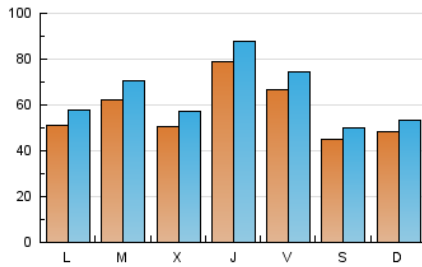

4. Gráficas (Nacional)

4.1 Por día de la semana (promedio)

N. únicos / Visitas (x 100)