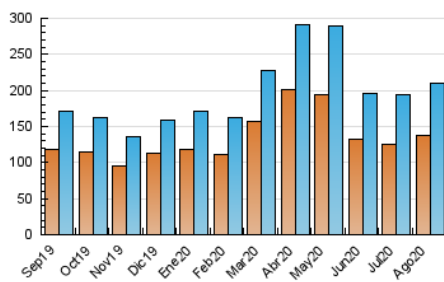

### 3. Por día del mes (Nacional e Internacional)

Día	N. únicos	Visitas	Páginas	Día	N. únicos	Visitas	Páginas	Día	N. únicos	Visitas	Páginas
1	3.692	4.092	6.075	11	6.789	7.604	11.345	21	6.215	7.149	10.466
2	4.480	5.009	6.938	12	5.498	6.258	9.704	22	4.572	5.120	7.179
3	4.882	5.569	9.172	13	14.499	15.685	20.092	23	5.296	5.899	8.418
4	5.281	5.929	9.743	14	9.561	10.295	13.528	24	4.664	5.275	8.057
5	4.505	5.151	8.441	15	5.039	5.524	7.583	25	7.881	9.129	13.303
6	5.022	5.752	9.497	16	4.195	4.594	6.153	26	5.879	6.645	9.878
7	6.217	7.023	10.673	17	4.639	5.233	7.759	27	6.093	6.909	10.298
8	6.406	6.862	9.320	18	6.672	7.655	12.627	28	6.423	7.283	10.932
9	7.800	8.347	10.887	19	5.826	6.642	10.489	29	4.427	4.953	7.502
10	7.886	8.761	12.535	20	8.075	9.182	13.455	30	4.006	4.395	6.220
								31	5.292	6.010	9.070

4. Gráficas (Nacional e Internacional)

4.1 Por día de la semana (promedio)

N. únicos / Visitas (x 100)

Páginas (x 100)

4.2 Por franja horaria (promedio)

Visitas (x 1000)

Páginas (x 1000)

4.3 Por meses

N. únicos / Visitas (x 1000)

Páginas (x 1000)