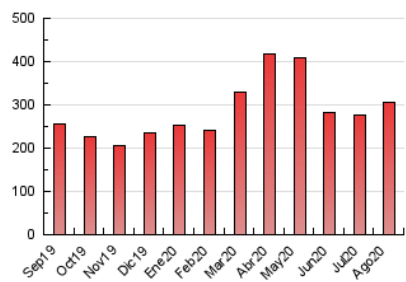

### 3. Por día del mes (Nacional e Internacional)

Día	N. únicos	Visitas	Páginas	Día	N. únicos	Visitas	Páginas	Día	N. únicos	Visitas	Páginas
1	3.692	4.092	6.075	11	6.789	7.604	11.345	21	6.215	7.149	10.466
2	4.480	5.009	6.938	12	5.498	6.258	9.704	22	4.572	5.120	7.179
3	4.882	5.569	9.172	13	14.499	15.685	20.092	23	5.296	5.899	8.418
4	5.281	5.929	9.743	14	9.561	10.295	13.528	24	4.664	5.275	8.057
5	4.505	5.151	8.441	15	5.039	5.524	7.583	25	7.881	9.129	13.303
6	5.022	5.752	9.497	16	4.195	4.594	6.153	26	5.879	6.645	9.878
7	6.217	7.023	10.673	17	4.639	5.233	7.759	27	6.093	6.909	10.298
8	6.406	6.862	9.320	18	6.672	7.655	12.627	28	6.423	7.283	10.932
9	7.800	8.347	10.887	19	5.826	6.642	10.489	29	4.427	4.953	7.502
10	7.886	8.761	12.535	20	8.075	9.182	13.455	30	4.006	4.395	6.220
								31	5.292	6.010	9.070

4. Gráficas (Nacional e Internacional)

4.1 Por día de la semana (promedio)

N. únicos / Visitas (x 100)

Páginas (x 100)

4.2 Por franja horaria (promedio)

Visitas (x 1000)

Páginas (x 1000)

4.3 Por meses

N. únicos / Visitas (x 1000)

Páginas (x 1000)