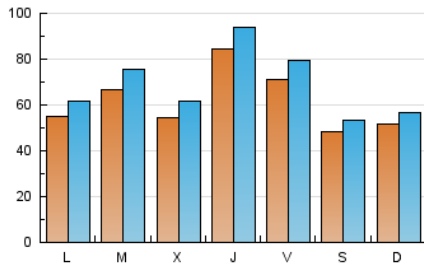

4. Gráficas (Nacional e Internacional)

4.1 Por día de la semana (promedio)

N. únicos / Visitas (x 100)