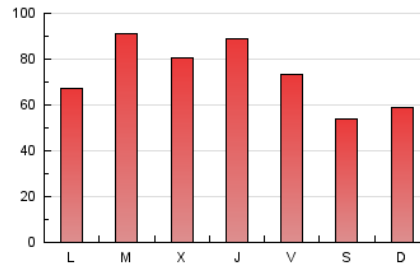

Pàgines (x 100)