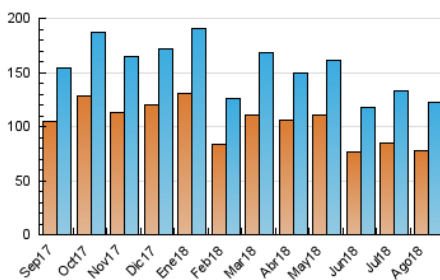

4.3 Per mesos

N. únics / Visites (x 1000)