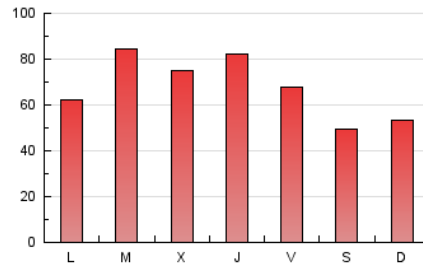

Pàgines (x 100)