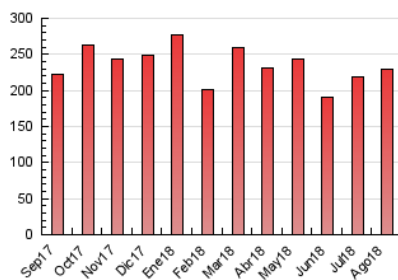

Pàgines (x 1000)