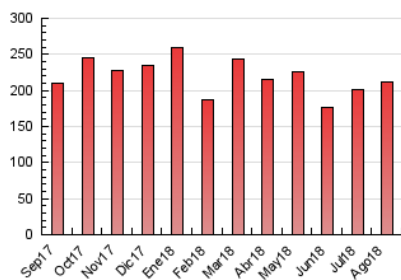

Pàgines (x 1000)