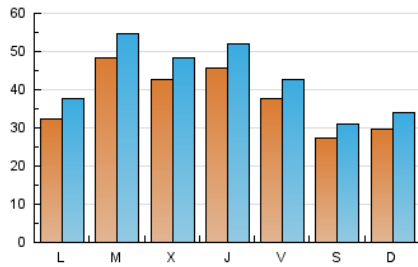

4. Gràfiques (Nacional i Internacional)

4.1 Per dia de la setmana (promig)

N. únics / Visites (x 100)