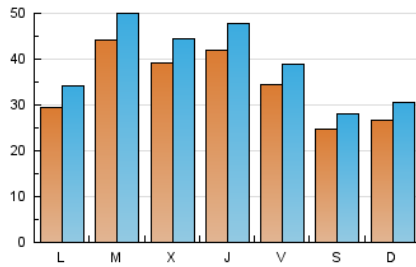

4. Gràfiques (Nacional)

4.1 Per dia de la setmana (promig)

N. únics / Visites (x 100)