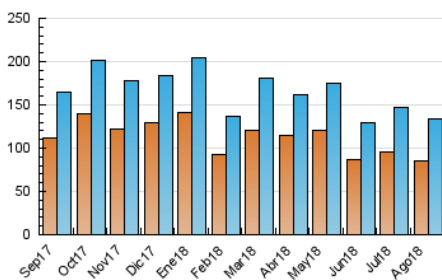

4.3 Per mesos

N. únics / Visites (x 1000)