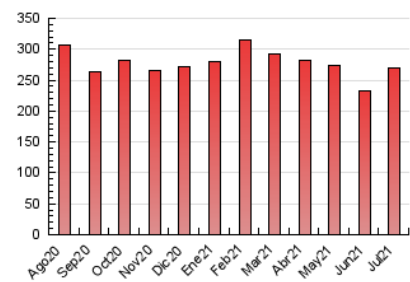

Páginas (x 1000)