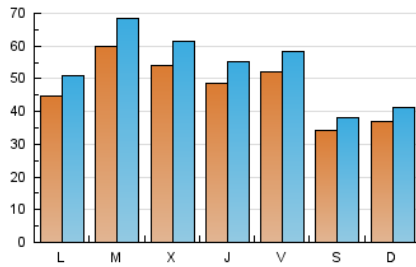

1. Cifras totales y promedios (Nacional)

MES - AÑO	NAVEGADORES UNICOS	VISITAS	PAGINAS
Julio - 2021	102.955	164.573	256.303
PROMEDIO DIARIO	4.705	5.309	8.268
PROMEDIO LUNES-VIERNES	5.179	5.864	9.143
PROMEDIO SABADO-DOMINGO	3.545	3.953	6.128
PAGINAS / VISITAS	1,56		
DURACION MEDIA VISITAS	0:01:53		
DURACION MEDIA PAGINAS	0:03:21		

2. Secciones (Nacional)

	PAGINAS	%
HOME	28.175	10.99 %
RESTO	228.128	89.01 %

3. Por día del mes (Nacional)

Día	N. únicos	Visitas	Páginas	Día	N. únicos	Visitas	Páginas	Día	N. únicos	Visitas	Páginas
1	4.954	5.639	8.414	11	4.295	4.790	7.167	21	5.662	6.450	10.757
2	4.929	5.579	8.240	12	5.112	5.764	8.916	22	5.392	6.118	9.623
3	3.280	3.681	5.491	13	6.585	7.448	11.530	23	4.821	5.413	8.572
4	3.433	3.861	5.965	14	5.339	6.018	9.531	24	3.304	3.683	5.474
5	3.948	4.642	7.535	15	4.498	5.164	8.307	25	4.026	4.453	6.602
6	4.917	5.675	8.583	16	4.333	4.970	8.421	26	4.873	5.436	8.024
7	4.640	5.212	8.136	17	3.394	3.794	6.088	27	6.615	7.503	11.041
8	3.786	4.278	6.785	18	3.054	3.423	5.817	28	6.017	6.838	10.115
9	4.520	5.018	7.783	19	3.945	4.463	7.435	29	5.683	6.382	9.730
10	3.676	4.054	5.792	20	5.904	6.756	10.743	30	7.469	8.234	12.931
								31	3.440	3.834	6.755

4. Gráficas (Nacional)

4.1 Por día de la semana (promedio)

N. únicos / Visitas (x 100)

Páginas (x 100)

4.2 Por franja horaria (promedio)

Visitas (x 1000)

Páginas (x 1000)

4.3 Por meses