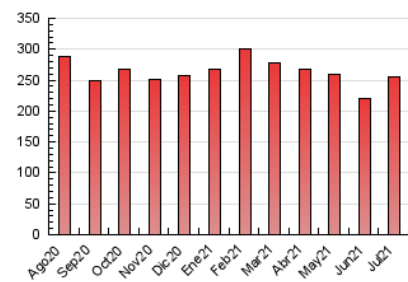

1. Cifras totales y promedios (Nacional)

MES - AÑO	NAVEGADORES UNICOS	VISITAS	PAGINAS
Julio - 2021	102.955	164.573	256.303
PROMEDIO DIARIO	4.705	5.309	8.268
PROMEDIO LUNES-VIERNES	5.179	5.864	9.143
PROMEDIO SABADO-DOMINGO	3.545	3.953	6.128
PAGINAS / VISITAS	1,56		
DURACION MEDIA VISITAS	0:01:53		
DURACION MEDIA PAGINAS	0:03:21		

2. Secciones (Nacional)

	PAGINAS	%
HOME	28.175	10.99 %
RESTO	228.128	89.01 %

3. Por día del mes (Nacional)

Día	N. únicos	Visitas	Páginas	Día	N. únicos	Visitas	Páginas	Día	N. únicos	Visitas	Páginas
1	4.954	5.639	8.414	11	4.295	4.790	7.167	21	5.662	6.450	10.757
2	4.929	5.579	8.240	12	5.112	5.764	8.916	22	5.392	6.118	9.623
3	3.280	3.681	5.491	13	6.585	7.448	11.530	23	4.821	5.413	8.572
4	3.433	3.861	5.965	14	5.339	6.018	9.531	24	3.304	3.683	5.474
5	3.948	4.642	7.535	15	4.498	5.164	8.307	25	4.026	4.453	6.602
6	4.917	5.675	8.583	16	4.333	4.970	8.421	26	4.873	5.436	8.024
7	4.640	5.212	8.136	17	3.394	3.794	6.088	27	6.615	7.503	11.041
8	3.786	4.278	6.785	18	3.054	3.423	5.817	28	6.017	6.838	10.115
9	4.520	5.018	7.783	19	3.945	4.463	7.435	29	5.683	6.382	9.730
10	3.676	4.054	5.792	20	5.904	6.756	10.743	30	7.469	8.234	12.931
								31	3.440	3.834	6.755

4. Gráficas (Nacional)

4.1 Por día de la semana (promedio)

N. únicos / Visitas (x 100)

Páginas (x 100)

4.2 Por franja horaria (promedio)

Visitas (x 1000)

Páginas (x 1000)

4.3 Por meses

N. únicos / Visitas (x 1000)

Páginas (x 1000)

5. Observaciones

Este Medio Electrónico de Comunicación ha sido medido por la herramienta Google Analytics de Google

6. Definiciones básicas (Para más información ver Normas Técnicas para el Control de los Medios Electrónicos de Comunicación)