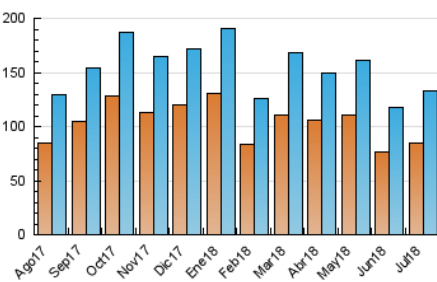

4.3 Per mesos

N. únics / Visites (x 1000)