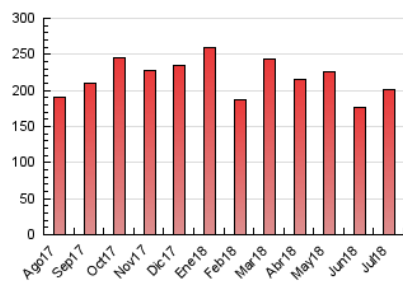

Pàgines (x 1000)