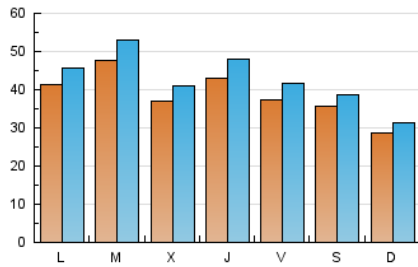

4. Gràfiques (Nacional)

4.1 Per dia de la setmana (promig)

N. únics / Visites (x 100)