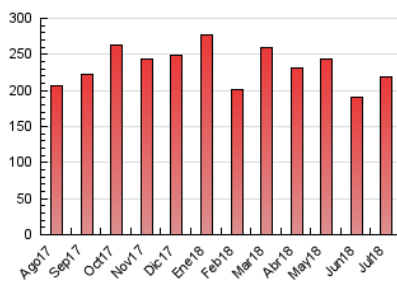

Pàgines (x 1000)