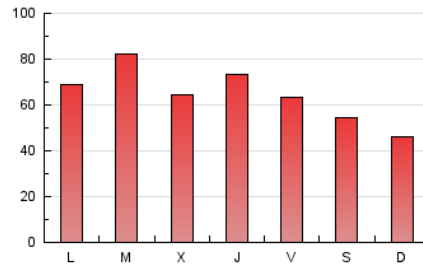

Pàgines (x 100)