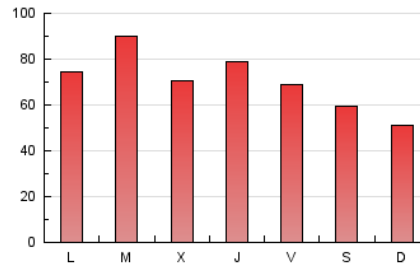

Pàgines (x 100)