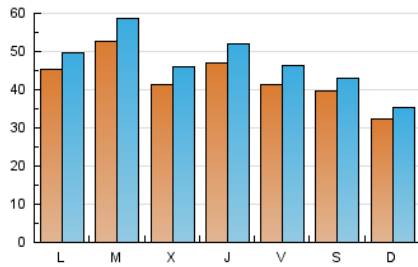

4. Gràfiques (Nacional i Internacional)

4.1 Per dia de la setmana (promig)

N. únics / Visites (x 100)