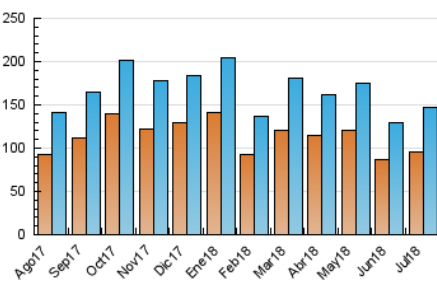

4.3 Per mesos

N. únics / Visites (x 1000)