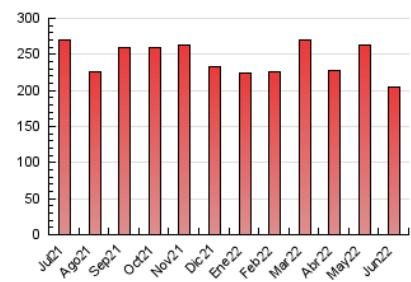

Páginas (x 1000)