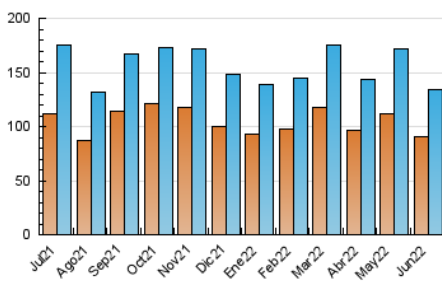

4.3 Por meses

N. únicos / Visitas (x 1000)