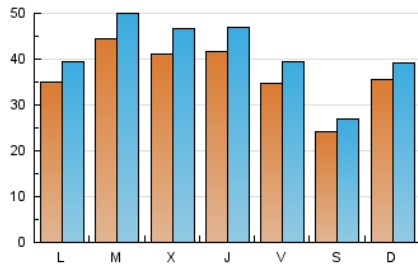

1. Cifras totales y promedios (Nacional)

MES - AÑO	NAVEGADORES UNICOS	VISITAS	PAGINAS
Junio - 2022	83.519	124.743	192.214
PROMEDIO DIARIO	3.696	4.158	6.407
PROMEDIO LUNES-VIERNES	3.955	4.467	6.942
PROMEDIO SABADO-DOMINGO	2.985	3.308	4.935
PAGINAS / VISITAS	1,54		
DURACION MEDIA VISITAS	0:01:48		
DURACION MEDIA PAGINAS	0:03:17		

2. Secciones (Nacional)

	PAGINAS	%
HOME	23.112	12.02 %
RESTO	169.102	87.98 %

3. Por día del mes (Nacional)

Día	N. únicos	Visitas	Páginas	Día	N. únicos	Visitas	Páginas	Día	N. únicos	Visitas	Páginas
1	3.784	4.277	6.837	11	2.372	2.687	4.281	21	3.876	4.410	6.717
2	3.883	4.426	7.446	12	5.142	5.517	7.639	22	2.868	3.250	5.174
3	3.664	4.140	6.719	13	3.752	4.171	6.373	23	3.648	4.195	6.895
4	2.727	3.071	4.889	14	4.837	5.488	8.502	24	2.606	2.985	4.648
5	2.185	2.485	4.122	15	5.276	6.017	8.912	25	2.003	2.217	3.616
6	3.662	4.043	6.034	16	4.436	5.037	7.503	26	3.324	3.655	5.231
7	5.428	6.051	8.993	17	4.081	4.621	7.026	27	3.418	3.859	5.813
8	4.217	4.764	7.210	18	2.538	2.833	4.051	28	3.584	4.030	6.657
9	3.661	4.155	6.547	19	3.588	4.001	5.652	29	4.470	4.971	7.346
10	3.504	4.012	6.661	20	3.203	3.672	6.128	30	5.151	5.703	8.592

4. Gráficas (Nacional)

4.1 Por día de la semana (promedio)

N. únicos / Visitas (x 100)

Páginas (x 100)

4.2 Por franja horaria (promedio)

Visitas_ (x 1000)

Páginas (x 1000)

4.3 Por meses