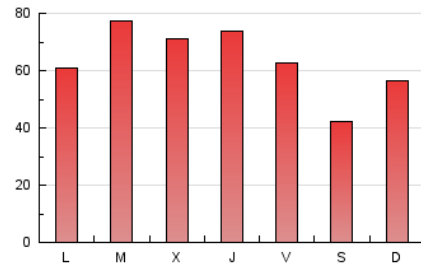

1. Cifras totales y promedios (Nacional)

MES - AÑO	NAVEGADORES UNICOS	VISITAS	PAGINAS
Junio - 2022	83.519	124.743	192.214
PROMEDIO DIARIO	3.696	4.158	6.407
PROMEDIO LUNES-VIERNES	3.955	4.467	6.942
PROMEDIO SABADO-DOMINGO	2.985	3.308	4.935
PAGINAS / VISITAS	1,54		
DURACION MEDIA VISITAS	0:01:48		
DURACION MEDIA PAGINAS	0:03:17		

2. Secciones (Nacional)

	PAGINAS	%
HOME	23.112	12.02 %
RESTO	169.102	87.98 %

3. Por día del mes (Nacional)

Día	N. únicos	Visitas	Páginas	Día	N. únicos	Visitas	Páginas	Día	N. únicos	Visitas	Páginas
1	3.784	4.277	6.837	11	2.372	2.687	4.281	21	3.876	4.410	6.717
2	3.883	4.426	7.446	12	5.142	5.517	7.639	22	2.868	3.250	5.174
3	3.664	4.140	6.719	13	3.752	4.171	6.373	23	3.648	4.195	6.895
4	2.727	3.071	4.889	14	4.837	5.488	8.502	24	2.606	2.985	4.648
5	2.185	2.485	4.122	15	5.276	6.017	8.912	25	2.003	2.217	3.616
6	3.662	4.043	6.034	16	4.436	5.037	7.503	26	3.324	3.655	5.231
7	5.428	6.051	8.993	17	4.081	4.621	7.026	27	3.418	3.859	5.813
8	4.217	4.764	7.210	18	2.538	2.833	4.051	28	3.584	4.030	6.657
9	3.661	4.155	6.547	19	3.588	4.001	5.652	29	4.470	4.971	7.346
10	3.504	4.012	6.661	20	3.203	3.672	6.128	30	5.151	5.703	8.592

4. Gráficas (Nacional)

4.1 Por día de la semana (promedio)

N. únicos / Visitas (x 100)

Páginas (x 100)

4.2 Por franja horaria (promedio)

Visitas_ (x 1000)

Páginas (x 1000)

4.3 Por meses