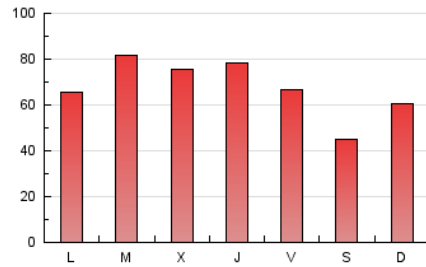

1. Cifras totales y promedios (Nacional e Internacional)

MES - AÑO	NAVEGADORES UNICOS	VISITAS	PAGINAS
Junio - 2022	90.613	133.845	204.594
PROMEDIO DIARIO	3.975	4.462	6.820
PROMEDIO LUNES-VIERNES	4.250	4.788	7.377
PROMEDIO SABADO-DOMINGO	3.219	3.565	5.288
PAGINAS / VISITAS	1,53		
DURACION MEDIA VISITAS	0:01:46		
DURACION MEDIA PAGINAS	0:03:18		

2. Secciones (Nacional e Internacional)

	PAGINAS	%
HOME	24.679	12.06 %
RESTO	179.915	87.94 %

3. Por día del mes (Nacional e Internacional)

Día	N. únicos	Visitas	Páginas	Día	N. únicos	Visitas	Páginas	Día	N. únicos	Visitas	Páginas
1	4.070	4.577	7.225	11	2.560	2.911	4.620	21	4.157	4.711	7.170
2	4.142	4.710	7.797	12	5.551	5.955	8.183	22	3.112	3.519	5.555
3	3.967	4.464	7.149	13	4.046	4.486	6.798	23	3.963	4.542	7.359
4	2.980	3.344	5.237	14	5.165	5.841	8.935	24	2.795	3.189	4.924
5	2.364	2.683	4.455	15	5.648	6.416	9.437	25	2.151	2.383	3.849
6	3.965	4.372	6.539	16	4.747	5.369	7.934	26	3.527	3.876	5.563
7	5.736	6.384	9.419	17	4.457	5.027	7.582	27	3.679	4.141	6.259
8	4.495	5.072	7.666	18	2.738	3.049	4.337	28	3.891	4.380	7.129
9	3.920	4.445	6.962	19	3.884	4.315	6.057	29	4.808	5.335	7.809
10	3.765	4.308	7.066	20	3.485	3.971	6.523	30	5.493	6.070	9.056

4. Gráficas (Nacional e Internacional)

4.1 Por día de la semana (promedio)

N. únicos / Visitas (x 100)

Páginas (x 100)

4.2 Por franja horaria (promedio)

Visitas_ (x 1000)

Páginas (x 1000)

4.3 Por meses