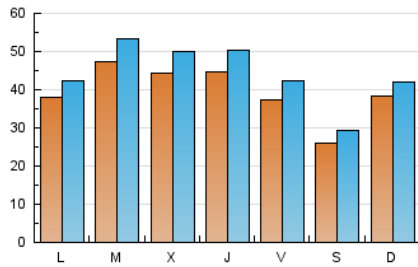

1. Cifras totales y promedios (Nacional e Internacional)

MES - AÑO	NAVEGADORES UNICOS	VISITAS	PAGINAS
Junio - 2022	90.613	133.845	204.594
PROMEDIO DIARIO	3.975	4.462	6.820
PROMEDIO LUNES-VIERNES	4.250	4.788	7.377
PROMEDIO SABADO-DOMINGO	3.219	3.565	5.288
PAGINAS / VISITAS	1,53		
DURACION MEDIA VISITAS	0:01:46		
DURACION MEDIA PAGINAS	0:03:18		

2. Secciones (Nacional e Internacional)

	PAGINAS	%
HOME	24.679	12.06 %
RESTO	179.915	87.94 %

3. Por día del mes (Nacional e Internacional)

Día	N. únicos	Visitas	Páginas	Día	N. únicos	Visitas	Páginas	Día	N. únicos	Visitas	Páginas
1	4.070	4.577	7.225	11	2.560	2.911	4.620	21	4.157	4.711	7.170
2	4.142	4.710	7.797	12	5.551	5.955	8.183	22	3.112	3.519	5.555
3	3.967	4.464	7.149	13	4.046	4.486	6.798	23	3.963	4.542	7.359
4	2.980	3.344	5.237	14	5.165	5.841	8.935	24	2.795	3.189	4.924
5	2.364	2.683	4.455	15	5.648	6.416	9.437	25	2.151	2.383	3.849
6	3.965	4.372	6.539	16	4.747	5.369	7.934	26	3.527	3.876	5.563
7	5.736	6.384	9.419	17	4.457	5.027	7.582	27	3.679	4.141	6.259
8	4.495	5.072	7.666	18	2.738	3.049	4.337	28	3.891	4.380	7.129
9	3.920	4.445	6.962	19	3.884	4.315	6.057	29	4.808	5.335	7.809
10	3.765	4.308	7.066	20	3.485	3.971	6.523	30	5.493	6.070	9.056

4. Gráficas (Nacional e Internacional)

4.1 Por día de la semana (promedio)

N. únicos / Visitas (x 100)

Páginas (x 100)

4.2 Por franja horaria (promedio)

Visitas_ (x 1000)

Páginas (x 1000)

4.3 Por meses