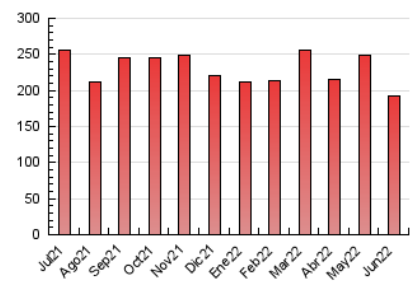

1. Cifras totales y promedios (Nacional)

MES - AÑO	NAVEGADORES UNICOS	VISITAS	PAGINAS
Junio - 2022	83.519	124.743	192.214
PROMEDIO DIARIO	3.696	4.158	6.407
PROMEDIO LUNES-VIERNES	3.955	4.467	6.942
PROMEDIO SABADO-DOMINGO	2.985	3.308	4.935
PAGINAS / VISITAS	1,54		
DURACION MEDIA VISITAS	0:01:48		
DURACION MEDIA PAGINAS	0:03:17		

2. Secciones (Nacional)

	PAGINAS	%
HOME	23.112	12.02 %
RESTO	169.102	87.98 %

3. Por día del mes (Nacional)

Día	N. únicos	Visitas	Páginas	Día	N. únicos	Visitas	Páginas	Día	N. únicos	Visitas	Páginas
1	3.784	4.277	6.837	11	2.372	2.687	4.281	21	3.876	4.410	6.717
2	3.883	4.426	7.446	12	5.142	5.517	7.639	22	2.868	3.250	5.174
3	3.664	4.140	6.719	13	3.752	4.171	6.373	23	3.648	4.195	6.895
4	2.727	3.071	4.889	14	4.837	5.488	8.502	24	2.606	2.985	4.648
5	2.185	2.485	4.122	15	5.276	6.017	8.912	25	2.003	2.217	3.616
6	3.662	4.043	6.034	16	4.436	5.037	7.503	26	3.324	3.655	5.231
7	5.428	6.051	8.993	17	4.081	4.621	7.026	27	3.418	3.859	5.813
8	4.217	4.764	7.210	18	2.538	2.833	4.051	28	3.584	4.030	6.657
9	3.661	4.155	6.547	19	3.588	4.001	5.652	29	4.470	4.971	7.346
10	3.504	4.012	6.661	20	3.203	3.672	6.128	30	5.151	5.703	8.592

4. Gráficas (Nacional)

4.1 Por día de la semana (promedio)

N. únicos / Visitas (x 100)

Páginas (x 100)

4.2 Por franja horaria (promedio)

Visitas_ (x 1000)

Páginas (x 1000)

4.3 Por meses

N. únicos / Visitas (x 1000)

Páginas (x 1000)

5. Observaciones

Este Medio Electrónico de Comunicación ha sido medido por la herramienta Google Analytics de Google

6. Definiciones básicas (Para más información ver Normas Técnicas para el Control de los Medios Electrónicos de Comunicación)