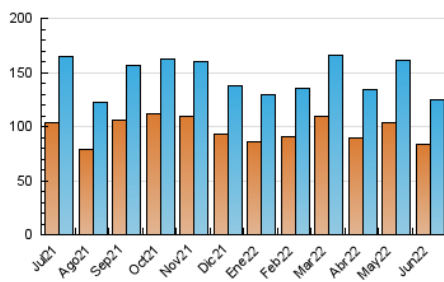

4.3 Por meses

N. únicos / Visitas (x 1000)