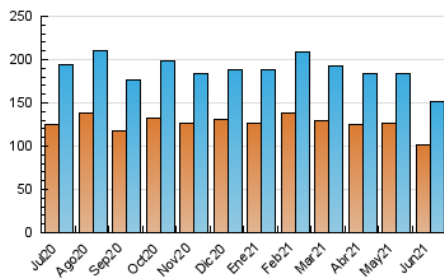

4.3 Por meses

N. únicos / Visitas (x 1000)