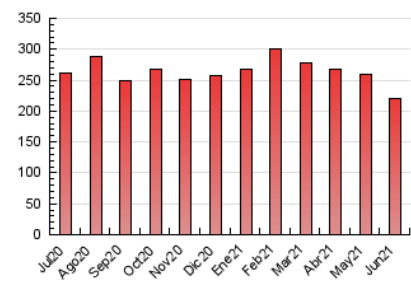

Páginas (x 1000)