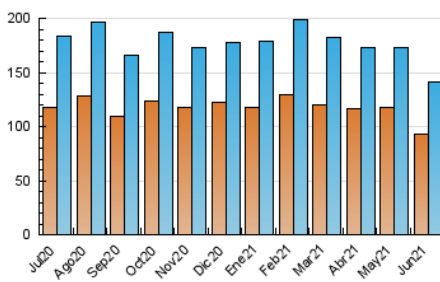

4.3 Por meses

N. únicos / Visitas (x 1000)