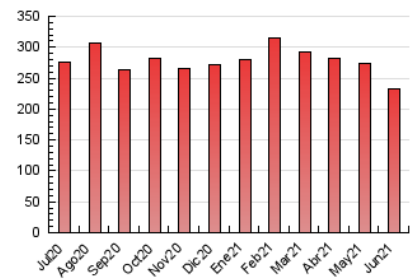

Páginas (x 1000)