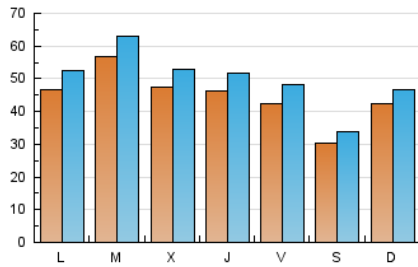

1. Cifras totales y promedios (Nacional e Internacional)

MES - AÑO	NAVEGADORES UNICOS	VISITAS	PAGINAS
Junio - 2021	100.763	151.225	232.535
PROMEDIO DIARIO	4.510	5.041	7.751
PROMEDIO LUNES-VIERNES	4.823	5.408	8.324
PROMEDIO SABADO-DOMINGO	3.649	4.031	6.175
PAGINAS / VISITAS	1,54		
DURACION MEDIA VISITAS	0:01:48		
DURACION MEDIA PAGINAS	0:03:19		

2. Secciones (Nacional e Internacional)

	PAGINAS	%
HOME	26.664	11.47 %
RESTO	205.871	88.53 %

3. Por día del mes (Nacional e Internacional)

Día	N. únicos	Visitas	Páginas	Día	N. únicos	Visitas	Páginas	Día	N. únicos	Visitas	Páginas
1	6.023	6.649	10.040	11	4.112	4.753	7.763	21	6.250	6.895	9.799
2	5.943	6.660	9.896	12	2.800	3.082	4.721	22	7.911	8.627	12.424
3	7.138	7.871	11.311	13	2.715	2.995	4.675	23	5.193	5.698	8.520
4	4.664	5.201	8.243	14	3.451	3.921	6.270	24	3.215	3.613	5.624
5	2.814	3.152	5.091	15	3.618	4.104	6.705	25	4.091	4.711	8.456
6	3.798	4.217	7.143	16	3.073	3.482	5.917	26	3.497	3.892	6.050
7	4.127	4.640	7.511	17	3.567	4.049	6.684	27	4.450	4.851	6.853
8	4.743	5.284	8.052	18	4.079	4.669	7.688	28	4.885	5.604	8.333
9	4.034	4.546	6.916	19	3.071	3.458	5.522	29	6.016	6.813	9.872
10	4.545	5.145	8.314	20	6.048	6.600	9.344	30	5.432	6.043	8.798

4. Gráficas (Nacional e Internacional)

4.1 Por día de la semana (promedio)

N. únicos / Visitas (x 100)

Páginas (x 100)

4.2 Por franja horaria (promedio)

Visitas (x 1000)

Páginas (x 1000)

4.3 Por meses