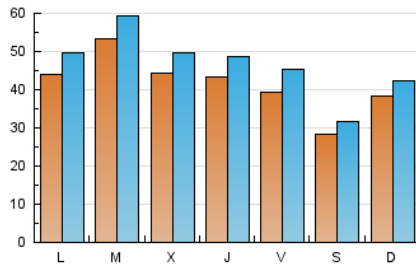

1. Cifras totales y promedios (Nacional)

MES - AÑO	NAVEGADORES UNICOS	VISITAS	PAGINAS
Junio - 2021	92.933	141.686	220.394
PROMEDIO DIARIO	4.210	4.723	7.346
PROMEDIO LUNES-VIERNES	4.525	5.090	7.914
PROMEDIO SABADO-DOMINGO	3.343	3.712	5.786
PAGINAS / VISITAS	1,56		
DURACION MEDIA VISITAS	0:01:51		
DURACION MEDIA PAGINAS	0:03:18		

2. Secciones (Nacional)

	PAGINAS	%
HOME	25.473	11.56 %
RESTO	194.921	88.44 %

3. Por día del mes (Nacional)

Día	N. únicos	Visitas	Páginas	Día	N. únicos	Visitas	Páginas	Día	N. únicos	Visitas	Páginas
1	5.620	6.224	9.473	11	3.853	4.475	7.419	21	5.933	6.547	9.361
2	5.566	6.269	9.369	12	2.631	2.903	4.513	22	7.527	8.214	11.881
3	6.784	7.493	10.866	13	2.590	2.861	4.482	23	4.888	5.357	8.060
4	4.370	4.889	7.831	14	3.217	3.679	5.959	24	2.999	3.374	5.304
5	2.624	2.947	4.817	15	3.356	3.822	6.360	25	3.754	4.355	8.030
6	3.582	3.989	6.795	16	2.823	3.224	5.549	26	3.243	3.621	5.697
7	3.887	4.390	7.168	17	3.314	3.772	6.310	27	3.420	3.805	5.731
8	4.442	4.968	7.656	18	3.786	4.358	7.289	28	4.615	5.314	7.981
9	3.792	4.291	6.535	19	2.862	3.243	5.249	29	5.644	6.426	9.419
10	4.244	4.824	7.895	20	5.793	6.328	9.007	30	5.128	5.724	8.388

4. Gráficas (Nacional)

4.1 Por día de la semana (promedio)

N. únicos / Visitas (x 100)

Páginas (x 100)

4.2 Por franja horaria (promedio)

Visitas (x 1000)

Páginas (x 1000)

4.3 Por meses