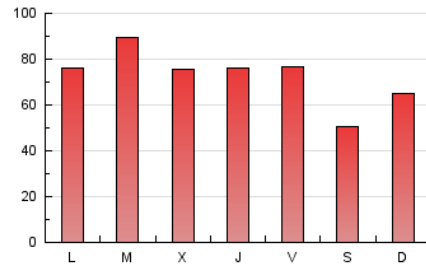

1. Cifras totales y promedios (Nacional)

MES - AÑO	NAVEGADORES UNICOS	VISITAS	PAGINAS
Junio - 2021	92.933	141.686	220.394
PROMEDIO DIARIO	4.210	4.723	7.346
PROMEDIO LUNES-VIERNES	4.525	5.090	7.914
PROMEDIO SABADO-DOMINGO	3.343	3.712	5.786
PAGINAS / VISITAS	1,56		
DURACION MEDIA VISITAS	0:01:51		
DURACION MEDIA PAGINAS	0:03:18		

2. Secciones (Nacional)

	PAGINAS	%
HOME	25.473	11.56 %
RESTO	194.921	88.44 %

3. Por día del mes (Nacional)

Día	N. únicos	Visitas	Páginas	Día	N. únicos	Visitas	Páginas	Día	N. únicos	Visitas	Páginas
1	5.620	6.224	9.473	11	3.853	4.475	7.419	21	5.933	6.547	9.361
2	5.566	6.269	9.369	12	2.631	2.903	4.513	22	7.527	8.214	11.881
3	6.784	7.493	10.866	13	2.590	2.861	4.482	23	4.888	5.357	8.060
4	4.370	4.889	7.831	14	3.217	3.679	5.959	24	2.999	3.374	5.304
5	2.624	2.947	4.817	15	3.356	3.822	6.360	25	3.754	4.355	8.030
6	3.582	3.989	6.795	16	2.823	3.224	5.549	26	3.243	3.621	5.697
7	3.887	4.390	7.168	17	3.314	3.772	6.310	27	3.420	3.805	5.731
8	4.442	4.968	7.656	18	3.786	4.358	7.289	28	4.615	5.314	7.981
9	3.792	4.291	6.535	19	2.862	3.243	5.249	29	5.644	6.426	9.419
10	4.244	4.824	7.895	20	5.793	6.328	9.007	30	5.128	5.724	8.388

4. Gráficas (Nacional)

4.1 Por día de la semana (promedio)

N. únicos / Visitas (x 100)

Páginas (x 100)

4.2 Por franja horaria (promedio)

Visitas (x 1000)

Páginas (x 1000)

4.3 Por meses