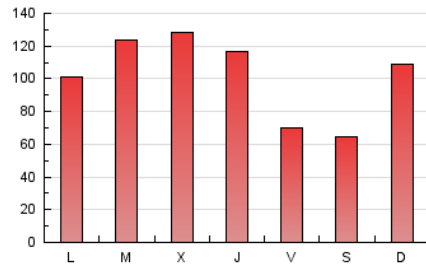

Pàgines (x 100)