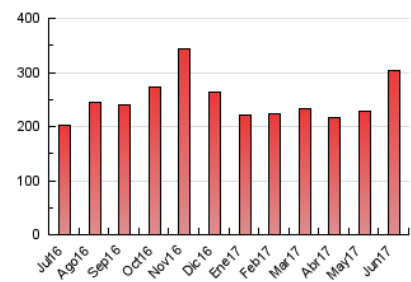

Pàgines (x 1000)