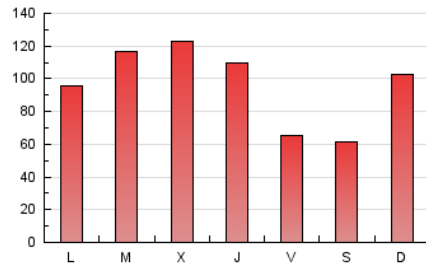

Pàgines (x 100)