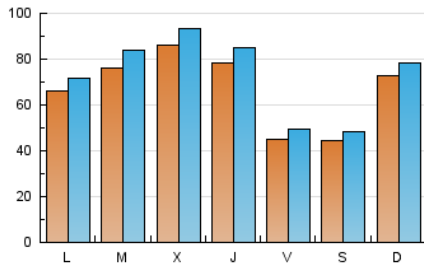

4. Gràfiques (Nacional i Internacional)

4.1 Per dia de la setmana (promig)

N. únics / Visites (x 100)