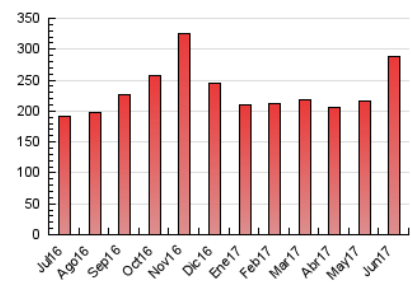

Pàgines (x 1000)