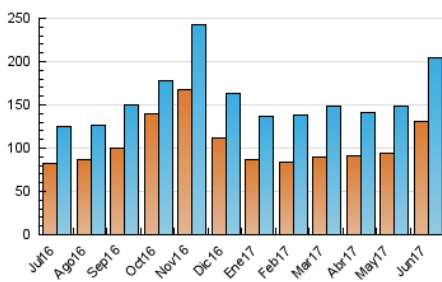

4.3 Per mesos

N. únics / Visites (x 1000)