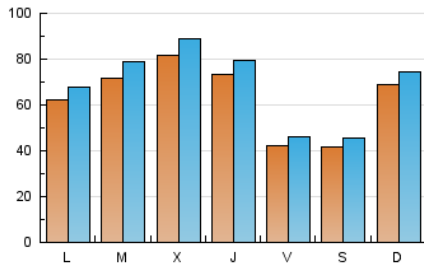

4. Gràfiques (Nacional)

4.1 Per dia de la setmana (promig)

N. únics / Visites (x 100)