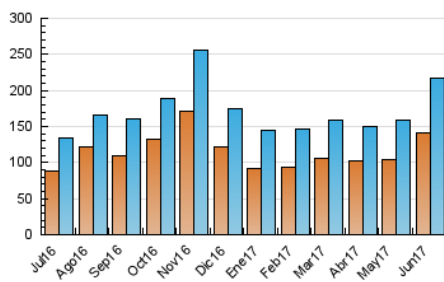

4.3 Per mesos

N. únics / Visites (x 1000)