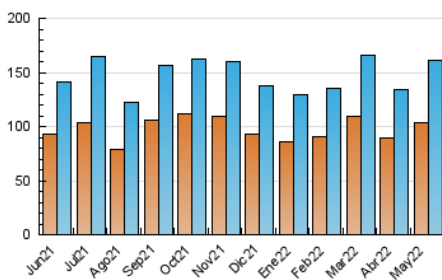

##### 4.1 Por día de la semana (promedio)

N. únicos / Visitas (x 100)

Páginas (x 100)

##### 4.2 Por franja horaria (promedio)

Visitas\_ (x 1000)

Páginas (x 1000)

##### 4.3 Por meses

N. únicos / Visitas (x 1000)

Páginas (x 1000)