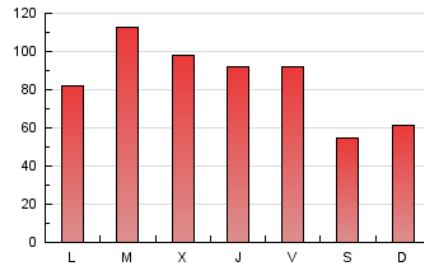

### 1. Cifras totales y promedios (Nacional e Internacional)

MES - AÑO	NAVEGADORES UNICOS	VISITAS	PAGINAS
Mayo - 2022	111.627	172.075	262.862
<b>PROMEDIO DIARIO</b>	<b>4.896</b>	<b>5.551</b>	<b>8.479</b>
<b>PROMEDIO LUNES-VIERNES</b>	5.523	6.263	9.557
<b>PROMEDIO SABADO-DOMINGO</b>	3.363	3.810	5.846
<b>PAGINAS / VISITAS</b>	1,53		
<b>DURACION MEDIA VISITAS</b>	0:01:48		
<b>DURACION MEDIA PAGINAS</b>	0:03:22		

### 3. Por día del mes (Nacional e Internacional)

Día	N. únicos	Visitas	Páginas	Día	N. únicos	Visitas	Páginas	Día	N. únicos	Visitas	Páginas
1	3.296	3.708	6.050	11	5.888	6.726	10.186	21	3.866	4.284	6.471
2	3.997	4.520	7.718	12	6.320	7.204	10.910	22	5.065	5.998	8.812
3	4.937	5.525	9.004	13	5.496	6.267	9.237	23	5.573	6.397	9.689
4	4.349	4.908	8.089	14	3.448	3.890	5.832	24	10.607	12.040	16.352
5	4.588	5.271	7.910	15	3.073	3.480	5.253	25	8.090	9.095	12.962
6	5.030	5.738	8.786	16	4.609	5.194	8.173	26	5.333	6.014	9.672
7	2.915	3.271	4.859	17	4.799	5.474	8.684	27	3.963	4.500	7.732
8	3.063	3.445	5.430	18	4.445	5.029	7.975	28	2.477	2.760	4.649
9	4.520	5.081	7.939	19	4.955	5.642	8.430	29	3.064	3.452	5.255
10	5.312	6.115	9.896	20	6.700	7.559	11.027	30	4.007	4.608	7.349
								31	7.985	8.880	12.531

4. Gráficas (Nacional e Internacional)

4.1 Por día de la semana (promedio)

N. únicos / Visitas (x 100)

Páginas (x 100)

4.2 Por franja horaria (promedio)

Visitas\_ (x 1000)

Páginas (x 1000)

4.3 Por meses