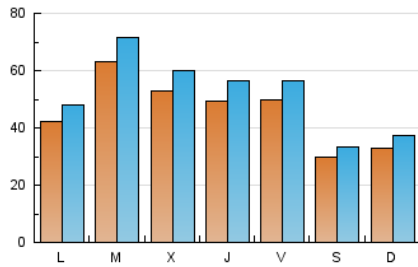

4. Gráficas (Nacional)

4.1 Por día de la semana (promedio)

N. únicos / Visitas (x 100)