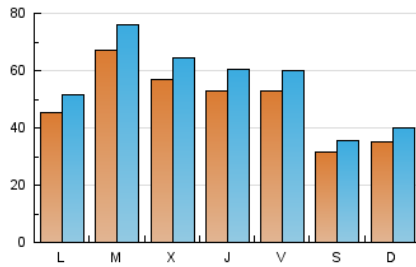

4. Gráficas (Nacional e Internacional)

4.1 Por día de la semana (promedio)

N. únicos / Visitas (x 100)