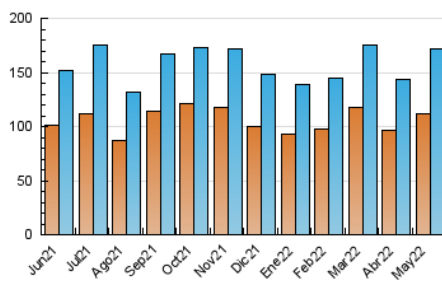

4.3 Por meses

N. únicos / Visitas (x 1000)