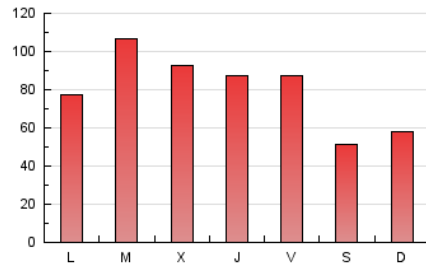

Páginas (x 100)