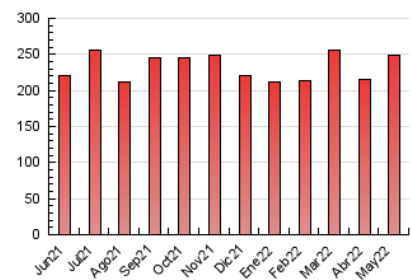

#### 3. Por día del mes (Nacional)

Día	N. únicos	Visitas	Páginas	Día	N. únicos	Visitas	Páginas	Día	N. únicos	Visitas	Páginas
1	3.067	3.457	5.644	11	5.530	6.328	9.634	21	3.614	4.020	6.122
2	3.738	4.236	7.335	12	5.904	6.742	10.314	22	4.740	5.608	8.299
3	4.599	5.166	8.499	13	5.145	5.882	8.782	23	5.217	5.999	9.207
4	3.964	4.500	7.560	14	3.182	3.598	5.389	24	10.009	11.372	15.481
5	4.263	4.913	7.450	15	2.855	3.240	4.913	25	7.587	8.542	12.277
6	4.653	5.332	8.266	16	4.323	4.875	7.741	26	4.953	5.595	9.096
7	2.704	3.045	4.597	17	4.503	5.152	8.255	27	3.715	4.233	7.396
8	2.860	3.212	5.063	18	4.131	4.685	7.533	28	2.335	2.615	4.443
9	4.107	4.638	7.395	19	4.609	5.262	7.943	29	2.867	3.242	4.989
10	4.938	5.706	9.301	20	6.313	7.144	10.445	30	3.741	4.314	6.954
								31	7.429	8.278	11.796

##### 4.1 Por día de la semana (promedio)

N. únicos / Visitas (x 100)

Páginas (x 100)

##### 4.2 Por franja horaria (promedio)

Visitas\_ (x 1000)

Páginas (x 1000)

##### 4.3 Por meses

N. únicos / Visitas (x 1000)

Páginas (x 1000)