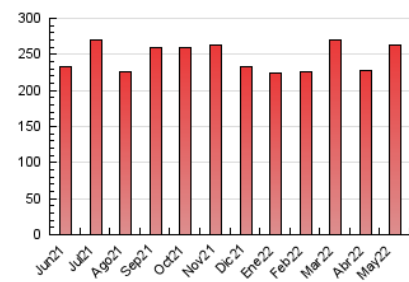

Páginas (x 1000)