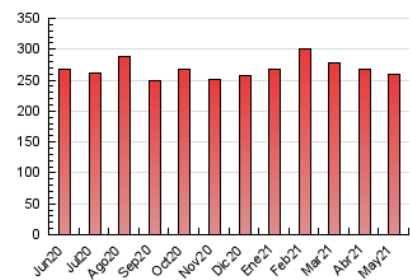

Páginas (x 1000)