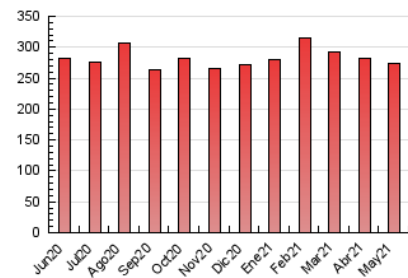

Páginas (x 1000)