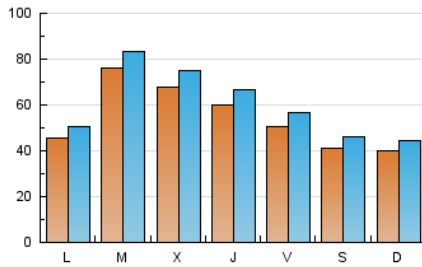

1. Cifras totales y promedios (Nacional e Internacional)

MES - AÑO	NAVEGADORES UNICOS	VISITAS	PAGINAS
Mayo - 2021	126.393	183.180	273.466
PROMEDIO DIARIO	5.329	5.909	8.821
PROMEDIO LUNES-VIERNES	5.933	6.576	9.829
PROMEDIO SABADO-DOMINGO	4.060	4.509	6.705
PAGINAS / VISITAS	1,49		
DURACION MEDIA VISITAS	0:01:40		
DURACION MEDIA PAGINAS	0:03:21		

2. Secciones (Nacional e Internacional)

	PAGINAS	%
HOME	28.468	10.41 %
RESTO	244.998	89.59 %

3. Por día del mes (Nacional e Internacional)

Día	N. únicos	Visitas	Páginas	Día	N. únicos	Visitas	Páginas	Día	N. únicos	Visitas	Páginas
1	4.985	5.619	8.504	11	5.229	5.826	9.250	21	5.259	5.753	8.699
2	4.263	4.761	7.125	12	4.618	5.115	8.039	22	3.767	4.142	6.000
3	4.625	5.166	8.418	13	5.879	6.596	10.165	23	3.800	4.209	6.188
4	8.836	9.634	13.362	14	5.027	5.686	9.056	24	4.007	4.449	6.759
5	6.813	7.527	11.176	15	3.699	4.178	6.367	25	6.296	7.004	10.549
6	6.724	7.420	11.172	16	3.562	3.984	5.849	26	5.980	6.781	9.989
7	5.641	6.319	10.100	17	4.461	5.037	7.785	27	5.261	5.933	8.826
8	4.111	4.522	6.705	18	10.076	10.861	14.592	28	4.347	4.853	7.660
9	4.382	4.861	7.427	19	9.726	10.569	14.214	29	4.108	4.514	6.597
10	5.281	5.883	9.226	20	6.152	6.800	9.806	30	3.922	4.299	6.290
								31	4.361	4.879	7.571

4. Gráficas (Nacional e Internacional)

4.1 Por día de la semana (promedio)

N. únicos / Visitas (x 100)

Páginas (x 100)

4.2 Por franja horaria (promedio)

Visitas (x 1000)

Páginas (x 1000)

4.3 Por meses