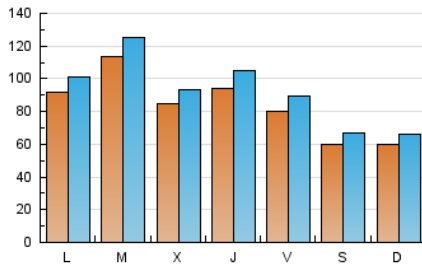

4. Gráficas (Nacional)

4.1 Por día de la semana (promedio)

N. únicos / Visitas (x 100)