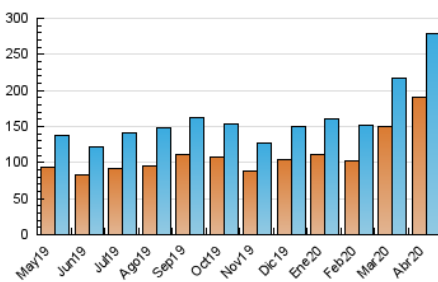

#### 3. Por día del mes (Nacional)

Día	N. únicos	Visitas	Páginas	Día	N. únicos	Visitas	Páginas	Día	N. únicos	Visitas	Páginas
1	6.449	7.243	10.973	11	5.149	5.885	8.594	21	11.378	12.477	18.177
2	13.638	14.922	20.476	12	5.915	6.739	10.654	22	9.215	10.116	14.955
3	11.026	12.216	16.890	13	5.847	6.542	10.063	23	9.059	10.148	15.863
4	6.010	6.665	9.324	14	8.686	9.718	14.094	24	7.023	7.873	12.013
5	5.601	6.216	8.456	15	7.316	8.063	11.747	25	5.522	6.065	8.783
6	10.453	11.421	15.151	16	8.285	9.283	13.621	26	5.120	5.671	8.088
7	9.961	11.256	15.814	17	9.396	10.556	15.440	27	11.093	12.154	16.295
8	7.451	8.293	11.706	18	7.201	8.007	12.259	28	15.271	16.720	22.522
9	6.547	7.536	11.064	19	7.172	7.957	13.368	29	11.960	13.021	17.011
10	4.699	5.280	8.080	20	9.344	10.367	15.825	30	9.447	10.420	14.569

##### 4.1 Por día de la semana (promedio)

N. únicos / Visitas (x 100)

Páginas (x 100)

##### 4.2 Por franja horaria (promedio)

Visitas (x 1000)

Páginas (x 1000)

##### 4.3 Por meses

N. únicos / Visitas (x 1000)

Páginas (x 1000)