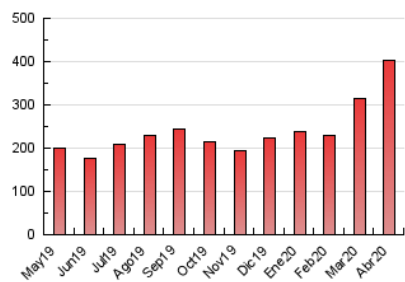

#### 3. Por día del mes (Nacional)

Día	N. únicos	Visitas	Páginas	Día	N. únicos	Visitas	Páginas	Día	N. únicos	Visitas	Páginas
1	6.449	7.243	10.973	11	5.149	5.885	8.594	21	11.378	12.477	18.177
2	13.638	14.922	20.476	12	5.915	6.739	10.654	22	9.215	10.116	14.955
3	11.026	12.216	16.890	13	5.847	6.542	10.063	23	9.059	10.148	15.863
4	6.010	6.665	9.324	14	8.686	9.718	14.094	24	7.023	7.873	12.013
5	5.601	6.216	8.456	15	7.316	8.063	11.747	25	5.522	6.065	8.783
6	10.453	11.421	15.151	16	8.285	9.283	13.621	26	5.120	5.671	8.088
7	9.961	11.256	15.814	17	9.396	10.556	15.440	27	11.093	12.154	16.295
8	7.451	8.293	11.706	18	7.201	8.007	12.259	28	15.271	16.720	22.522
9	6.547	7.536	11.064	19	7.172	7.957	13.368	29	11.960	13.021	17.011
10	4.699	5.280	8.080	20	9.344	10.367	15.825	30	9.447	10.420	14.569

##### 4.1 Por día de la semana (promedio)

N. únicos / Visitas (x 100)

Páginas (x 100)

##### 4.2 Por franja horaria (promedio)

Visitas (x 1000)

Páginas (x 1000)

##### 4.3 Por meses

N. únicos / Visitas (x 1000)

Páginas (x 1000)