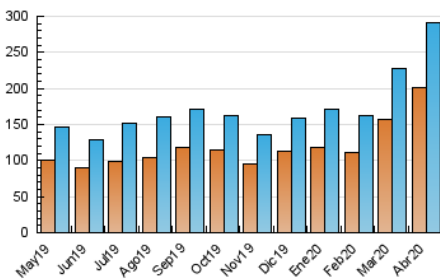

### 3. Por día del mes (Nacional e Internacional)

Día	N. únicos	Visitas	Páginas	Día	N. únicos	Visitas	Páginas	Día	N. únicos	Visitas	Páginas
1	6.734	7.549	11.390	11	5.423	6.187	9.044	21	11.818	12.951	18.782
2	14.218	15.567	21.298	12	6.237	7.084	11.158	22	9.588	10.531	15.495
3	11.592	12.836	17.669	13	6.196	6.918	10.591	23	9.495	10.628	16.625
4	6.348	7.035	9.775	14	9.099	10.174	14.729	24	7.356	8.234	12.490
5	5.912	6.540	8.875	15	7.666	8.450	12.240	25	5.839	6.404	9.238
6	10.955	11.959	15.842	16	8.674	9.712	14.161	26	5.401	5.975	8.471
7	10.531	11.879	16.621	17	9.772	10.980	16.047	27	11.548	12.652	16.960
8	7.844	8.719	12.254	18	7.483	8.311	12.677	28	15.821	17.328	23.376
9	6.888	7.901	11.548	19	7.480	8.282	13.825	29	12.444	13.549	17.717
10	4.961	5.565	8.467	20	9.680	10.785	16.352	30	9.869	10.883	15.174

4. Gráficas (Nacional e Internacional)

4.1 Por día de la semana (promedio)

N. únicos / Visitas (x 100)

Páginas (x 100)

4.2 Por franja horaria (promedio)

Visitas (x 1000)

Páginas (x 1000)

4.3 Por meses

N. únicos / Visitas (x 1000)

Páginas (x 1000)