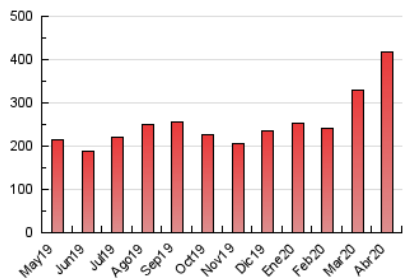

### 3. Por día del mes (Nacional e Internacional)

Día	N. únicos	Visitas	Páginas	Día	N. únicos	Visitas	Páginas	Día	N. únicos	Visitas	Páginas
1	6.734	7.549	11.390	11	5.423	6.187	9.044	21	11.818	12.951	18.782
2	14.218	15.567	21.298	12	6.237	7.084	11.158	22	9.588	10.531	15.495
3	11.592	12.836	17.669	13	6.196	6.918	10.591	23	9.495	10.628	16.625
4	6.348	7.035	9.775	14	9.099	10.174	14.729	24	7.356	8.234	12.490
5	5.912	6.540	8.875	15	7.666	8.450	12.240	25	5.839	6.404	9.238
6	10.955	11.959	15.842	16	8.674	9.712	14.161	26	5.401	5.975	8.471
7	10.531	11.879	16.621	17	9.772	10.980	16.047	27	11.548	12.652	16.960
8	7.844	8.719	12.254	18	7.483	8.311	12.677	28	15.821	17.328	23.376
9	6.888	7.901	11.548	19	7.480	8.282	13.825	29	12.444	13.549	17.717
10	4.961	5.565	8.467	20	9.680	10.785	16.352	30	9.869	10.883	15.174

4. Gráficas (Nacional e Internacional)

4.1 Por día de la semana (promedio)

N. únicos / Visitas (x 100)

Páginas (x 100)

4.2 Por franja horaria (promedio)

Visitas (x 1000)

Páginas (x 1000)

4.3 Por meses

N. únicos / Visitas (x 1000)

Páginas (x 1000)