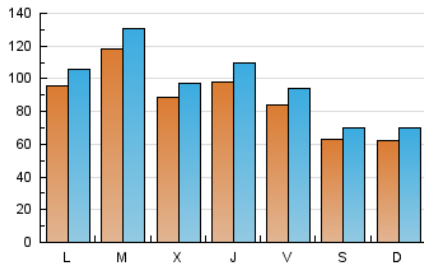

4. Gráficas (Nacional e Internacional)

4.1 Por día de la semana (promedio)

N. únicos / Visitas (x 100)