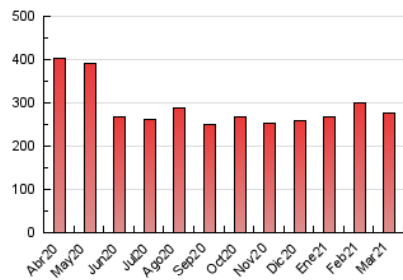

Páginas (x 1000)