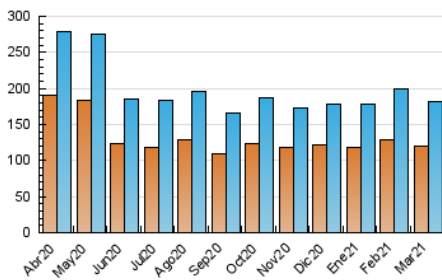

4.3 Por meses

N. únicos / Visitas (x 1000)