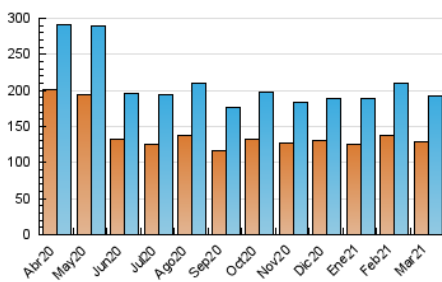

4.3 Por meses

N. únicos / Visitas (x 1000)