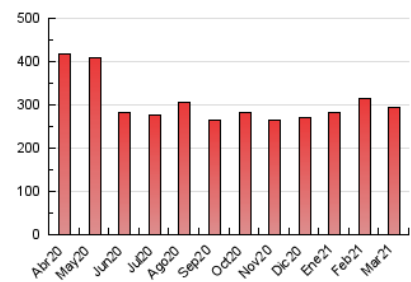

Páginas (x 1000)