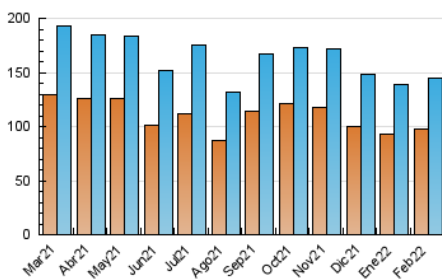

4.3 Por meses

N. únicos / Visitas (x 1000)