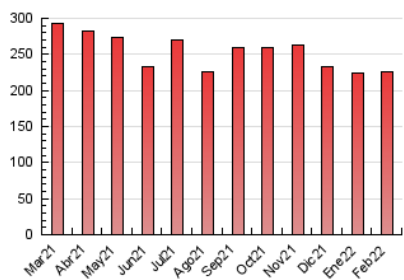

Páginas (x 1000)