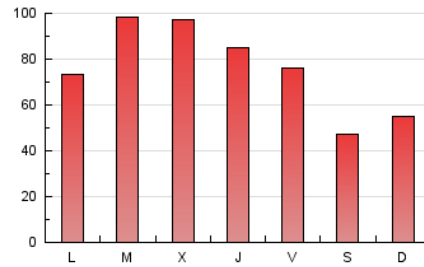

1. Cifras totales y promedios (Nacional)

MES - AÑO	NAVEGADORES UNICOS	VISITAS	PAGINAS
Febrero - 2022	90.570	135.136	213.076
PROMEDIO DIARIO	4.299	4.826	7.610
PROMEDIO LUNES-VIERNES	4.844	5.445	8.603
PROMEDIO SABADO-DOMINGO	2.937	3.281	5.126
PAGINAS / VISITAS	1,58		
DURACION MEDIA VISITAS	0:01:51		
DURACION MEDIA PAGINAS	0:03:11		

2. Secciones (Nacional)

	PAGINAS	%
HOME	25.312	11.88 %
RESTO	187.764	88.12 %

3. Por día del mes (Nacional)

Día	N. únicos	Visitas	Páginas	Día	N. únicos	Visitas	Páginas	Día	N. únicos	Visitas	Páginas
1	5.750	6.436	9.924	11	3.949	4.461	7.404	21	3.976	4.480	7.133
2	5.716	6.315	9.929	12	2.646	2.975	4.712	22	5.977	6.695	10.259
3	4.664	5.283	8.372	13	3.507	3.891	6.230	23	5.248	5.865	8.993
4	4.615	5.223	8.274	14	3.982	4.488	7.153	24	3.958	4.446	6.977
5	3.328	3.713	5.525	15	4.509	5.105	8.284	25	3.450	4.006	6.860
6	3.646	4.082	6.482	16	5.764	6.385	9.807	26	2.336	2.605	3.922
7	4.934	5.546	8.516	17	5.541	6.239	9.399	27	2.534	2.800	4.623
8	6.020	6.786	10.905	18	4.395	4.915	7.927	28	3.579	4.022	6.521
9	5.722	6.467	10.263	19	2.811	3.168	4.802				
10	5.121	5.728	9.167	20	2.688	3.011	4.713				

4. Gráficas (Nacional)

4.1 Por día de la semana (promedio)

N. únicos / Visitas (x 100)

Páginas (x 100)

4.2 Por franja horaria (promedio)

Visitas (x 1000)

Páginas (x 1000)

4.3 Por meses