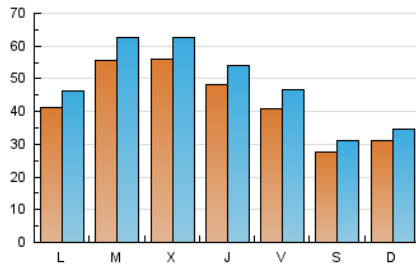

1. Cifras totales y promedios (Nacional)

MES - AÑO	NAVEGADORES UNICOS	VISITAS	PAGINAS
Febrero - 2022	90.570	135.136	213.076
PROMEDIO DIARIO	4.299	4.826	7.610
PROMEDIO LUNES-VIERNES	4.844	5.445	8.603
PROMEDIO SABADO-DOMINGO	2.937	3.281	5.126
PAGINAS / VISITAS	1,58		
DURACION MEDIA VISITAS	0:01:51		
DURACION MEDIA PAGINAS	0:03:11		

2. Secciones (Nacional)

	PAGINAS	%
HOME	25.312	11.88 %
RESTO	187.764	88.12 %

3. Por día del mes (Nacional)

Día	N. únicos	Visitas	Páginas	Día	N. únicos	Visitas	Páginas	Día	N. únicos	Visitas	Páginas
1	5.750	6.436	9.924	11	3.949	4.461	7.404	21	3.976	4.480	7.133
2	5.716	6.315	9.929	12	2.646	2.975	4.712	22	5.977	6.695	10.259
3	4.664	5.283	8.372	13	3.507	3.891	6.230	23	5.248	5.865	8.993
4	4.615	5.223	8.274	14	3.982	4.488	7.153	24	3.958	4.446	6.977
5	3.328	3.713	5.525	15	4.509	5.105	8.284	25	3.450	4.006	6.860
6	3.646	4.082	6.482	16	5.764	6.385	9.807	26	2.336	2.605	3.922
7	4.934	5.546	8.516	17	5.541	6.239	9.399	27	2.534	2.800	4.623
8	6.020	6.786	10.905	18	4.395	4.915	7.927	28	3.579	4.022	6.521
9	5.722	6.467	10.263	19	2.811	3.168	4.802				
10	5.121	5.728	9.167	20	2.688	3.011	4.713				

4. Gráficas (Nacional)

4.1 Por día de la semana (promedio)

N. únicos / Visitas (x 100)

Páginas (x 100)

4.2 Por franja horaria (promedio)

Visitas (x 1000)

Páginas (x 1000)

4.3 Por meses