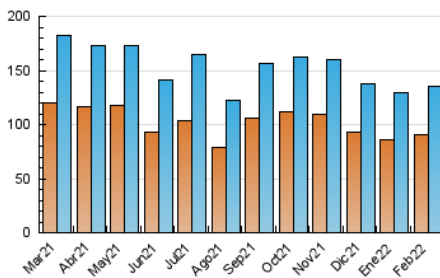

4.3 Por meses

N. únicos / Visitas (x 1000)