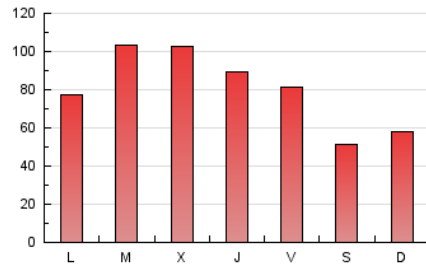

1. Cifras totales y promedios (Nacional e Internacional)

MES - AÑO	NAVEGADORES UNICOS	VISITAS	PAGINAS
Febrero - 2022	98.024	144.586	225.482
PROMEDIO DIARIO	4.612	5.164	8.053
PROMEDIO LUNES-VIERNES	5.184	5.812	9.086
PROMEDIO SABADO-DOMINGO	3.180	3.542	5.470
PAGINAS / VISITAS	1,56		
DURACION MEDIA VISITAS	0:01:48		
DURACION MEDIA PAGINAS	0:03:12		

2. Secciones (Nacional e Internacional)

	PAGINAS	%
HOME	26.591	11.79 %
RESTO	198.891	88.21 %

3. Por día del mes (Nacional e Internacional)

Día	N. únicos	Visitas	Páginas	Día	N. únicos	Visitas	Páginas	Día	N. únicos	Visitas	Páginas
1	6.133	6.852	10.453	11	4.286	4.809	7.823	21	4.212	4.747	7.466
2	6.137	6.768	10.590	12	2.835	3.176	4.983	22	6.375	7.126	10.807
3	4.985	5.627	8.892	13	3.685	4.097	6.514	23	5.561	6.199	9.417
4	4.979	5.616	8.781	14	4.258	4.790	7.519	24	4.191	4.700	7.296
5	3.575	3.983	5.852	15	4.808	5.427	8.729	25	3.825	4.411	7.378
6	3.933	4.382	6.859	16	6.130	6.777	10.286	26	2.730	3.014	4.465
7	5.342	5.981	9.137	17	5.905	6.635	9.897	27	2.745	3.026	4.928
8	6.407	7.204	11.461	18	4.777	5.333	8.469	28	3.831	4.294	6.918
9	6.062	6.841	10.739	19	3.056	3.435	5.158				
10	5.476	6.112	9.667	20	2.884	3.224	4.998				

4. Gráficas (Nacional e Internacional)

4.1 Por día de la semana (promedio)

N. únicos / Visitas (x 100)

Páginas (x 100)

4.2 Por franja horaria (promedio)

Visitas__ (x 1000)

Páginas (x 1000)

4.3 Por meses