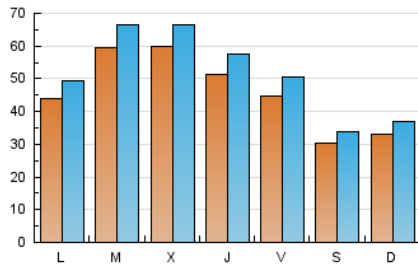

1. Cifras totales y promedios (Nacional e Internacional)

MES - AÑO	NAVEGADORES UNICOS	VISITAS	PAGINAS
Febrero - 2022	98.024	144.586	225.482
PROMEDIO DIARIO	4.612	5.164	8.053
PROMEDIO LUNES-VIERNES	5.184	5.812	9.086
PROMEDIO SABADO-DOMINGO	3.180	3.542	5.470
PAGINAS / VISITAS	1,56		
DURACION MEDIA VISITAS	0:01:48		
DURACION MEDIA PAGINAS	0:03:12		

2. Secciones (Nacional e Internacional)

	PAGINAS	%
HOME	26.591	11.79 %
RESTO	198.891	88.21 %

3. Por día del mes (Nacional e Internacional)

Día	N. únicos	Visitas	Páginas	Día	N. únicos	Visitas	Páginas	Día	N. únicos	Visitas	Páginas
1	6.133	6.852	10.453	11	4.286	4.809	7.823	21	4.212	4.747	7.466
2	6.137	6.768	10.590	12	2.835	3.176	4.983	22	6.375	7.126	10.807
3	4.985	5.627	8.892	13	3.685	4.097	6.514	23	5.561	6.199	9.417
4	4.979	5.616	8.781	14	4.258	4.790	7.519	24	4.191	4.700	7.296
5	3.575	3.983	5.852	15	4.808	5.427	8.729	25	3.825	4.411	7.378
6	3.933	4.382	6.859	16	6.130	6.777	10.286	26	2.730	3.014	4.465
7	5.342	5.981	9.137	17	5.905	6.635	9.897	27	2.745	3.026	4.928
8	6.407	7.204	11.461	18	4.777	5.333	8.469	28	3.831	4.294	6.918
9	6.062	6.841	10.739	19	3.056	3.435	5.158				
10	5.476	6.112	9.667	20	2.884	3.224	4.998				

4. Gráficas (Nacional e Internacional)

4.1 Por día de la semana (promedio)

N. únicos / Visitas (x 100)

Páginas (x 100)

4.2 Por franja horaria (promedio)

Visitas__ (x 1000)

Páginas (x 1000)

4.3 Por meses