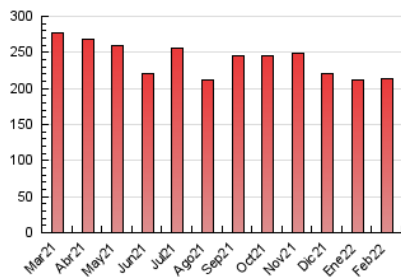

Páginas (x 1000)