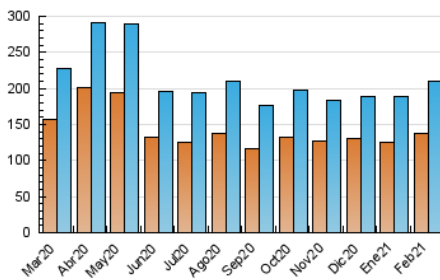

### 3. Por día del mes (Nacional e Internacional)

Día	N. únicos	Visitas	Páginas	Día	N. únicos	Visitas	Páginas	Día	N. únicos	Visitas	Páginas
1	4.943	5.582	8.711	11	5.468	6.257	9.873	21	5.233	5.860	9.237
2	5.446	6.082	9.529	12	5.144	5.903	9.864	22	9.786	11.023	15.753
3	6.290	7.053	10.621	13	3.901	4.407	7.021	23	10.243	11.468	17.221
4	7.226	8.412	12.484	14	4.194	4.647	6.963	24	13.241	15.286	21.447
5	5.346	6.138	9.467	15	4.360	4.908	7.547	25	9.370	10.500	15.663
6	4.318	4.814	7.325	16	5.603	6.337	9.485	26	6.492	7.261	11.514
7	6.856	7.932	11.952	17	8.661	9.574	13.723	27	4.885	5.453	8.275
8	5.466	6.182	9.375	18	13.239	14.632	20.212	28	4.629	5.224	8.253
9	5.865	6.720	10.927	19	8.290	9.163	13.485				
10	5.563	6.321	9.887	20	5.632	6.264	9.166				

4. Gráficas (Nacional e Internacional)

4.1 Por día de la semana (promedio)

N. únicos / Visitas (x 100)

Páginas (x 100)

4.2 Por franja horaria (promedio)

Visitas (x 1000)

Páginas (x 1000)

4.3 Por meses

N. únicos / Visitas (x 1000)

Páginas (x 1000)