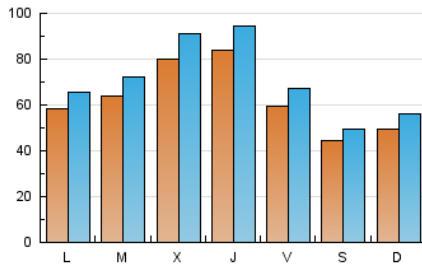

4. Gráficas (Nacional)

4.1 Por día de la semana (promedio)

N. únicos / Visitas (x 100)