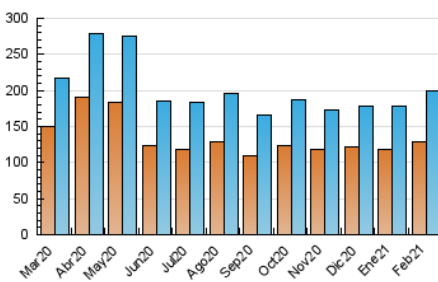

#### 3. Por día del mes (Nacional)

Día	N. únicos	Visitas	Páginas	Día	N. únicos	Visitas	Páginas	Día	N. únicos	Visitas	Páginas
1	4.686	5.295	8.326	11	5.096	5.845	9.339	21	4.974	5.558	8.781
2	5.141	5.753	9.083	12	4.873	5.606	9.457	22	9.371	10.569	15.208
3	5.943	6.674	10.095	13	3.676	4.154	6.676	23	9.748	10.927	16.529
4	6.753	7.871	11.771	14	3.972	4.405	6.640	24	12.678	14.668	20.610
5	4.990	5.743	8.957	15	4.092	4.623	7.173	25	8.897	9.977	14.992
6	4.025	4.502	6.950	16	5.265	5.960	9.002	26	6.120	6.851	10.973
7	6.444	7.479	11.360	17	8.286	9.153	13.148	27	4.638	5.182	7.883
8	5.155	5.837	8.945	18	12.723	14.070	19.506	28	4.387	4.957	7.884
9	5.450	6.276	10.363	19	7.904	8.733	12.844				
10	5.151	5.875	9.313	20	5.385	5.989	8.763				

##### 4.1 Por día de la semana (promedio)

N. únicos / Visitas (x 100)

Páginas (x 100)

##### 4.2 Por franja horaria (promedio)

Visitas (x 1000)

Páginas (x 1000)

##### 4.3 Por meses

N. únicos / Visitas (x 1000)

Páginas (x 1000)