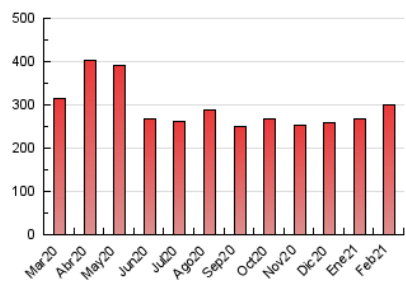

#### 3. Por día del mes (Nacional)

Día	N. únicos	Visitas	Páginas	Día	N. únicos	Visitas	Páginas	Día	N. únicos	Visitas	Páginas
1	4.686	5.295	8.326	11	5.096	5.845	9.339	21	4.974	5.558	8.781
2	5.141	5.753	9.083	12	4.873	5.606	9.457	22	9.371	10.569	15.208
3	5.943	6.674	10.095	13	3.676	4.154	6.676	23	9.748	10.927	16.529
4	6.753	7.871	11.771	14	3.972	4.405	6.640	24	12.678	14.668	20.610
5	4.990	5.743	8.957	15	4.092	4.623	7.173	25	8.897	9.977	14.992
6	4.025	4.502	6.950	16	5.265	5.960	9.002	26	6.120	6.851	10.973
7	6.444	7.479	11.360	17	8.286	9.153	13.148	27	4.638	5.182	7.883
8	5.155	5.837	8.945	18	12.723	14.070	19.506	28	4.387	4.957	7.884
9	5.450	6.276	10.363	19	7.904	8.733	12.844				
10	5.151	5.875	9.313	20	5.385	5.989	8.763				

##### 4.1 Por día de la semana (promedio)

N. únicos / Visitas (x 100)

Páginas (x 100)

##### 4.2 Por franja horaria (promedio)

Visitas (x 1000)

Páginas (x 1000)

##### 4.3 Por meses

N. únicos / Visitas (x 1000)

Páginas (x 1000)