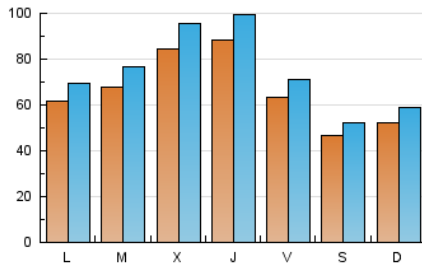

4. Gráficas (Nacional e Internacional)

4.1 Por día de la semana (promedio)

N. únicos / Visitas (x 100)