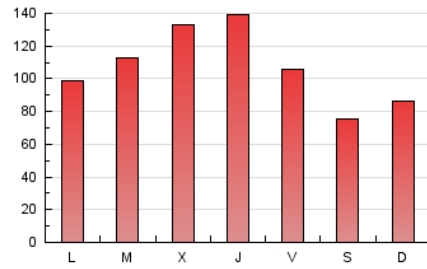

Páginas (x 100)