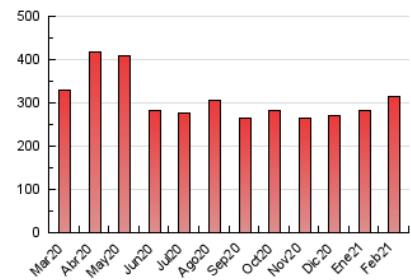

Páginas (x 1000)