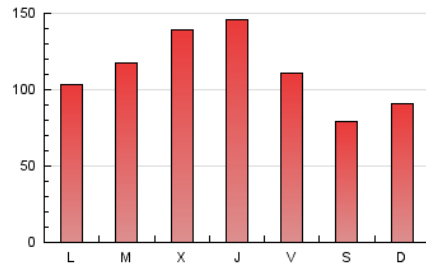

### 1. Cifras totales y promedios (Nacional e Internacional)

MES - AÑO	NAVEGADORES UNICOS	VISITAS	PAGINAS
Febrero - 2021	137.655	209.403	314.980
<b>PROMEDIO DIARIO</b>	<b>6.632</b>	<b>7.479</b>	<b>11.249</b>
<b>PROMEDIO LUNES-VIERNES</b>	7.302	8.240	12.339
<b>PROMEDIO SABADO-DOMINGO</b>	4.956	5.575	8.524
<b>PAGINAS / VISITAS</b>	1,50		
<b>DURACION MEDIA VISITAS</b>	0:01:50		
<b>DURACION MEDIA PAGINAS</b>	0:03:36		

### 3. Por día del mes (Nacional e Internacional)

Día	N. únicos	Visitas	Páginas	Día	N. únicos	Visitas	Páginas	Día	N. únicos	Visitas	Páginas
1	4.943	5.582	8.711	11	5.468	6.257	9.873	21	5.233	5.860	9.237
2	5.446	6.082	9.529	12	5.144	5.903	9.864	22	9.786	11.023	15.753
3	6.290	7.053	10.621	13	3.901	4.407	7.021	23	10.243	11.468	17.221
4	7.226	8.412	12.484	14	4.194	4.647	6.963	24	13.241	15.286	21.447
5	5.346	6.138	9.467	15	4.360	4.908	7.547	25	9.370	10.500	15.663
6	4.318	4.814	7.325	16	5.603	6.337	9.485	26	6.492	7.261	11.514
7	6.856	7.932	11.952	17	8.661	9.574	13.723	27	4.885	5.453	8.275
8	5.466	6.182	9.375	18	13.239	14.632	20.212	28	4.629	5.224	8.253
9	5.865	6.720	10.927	19	8.290	9.163	13.485				
10	5.563	6.321	9.887	20	5.632	6.264	9.166				

4. Gráficas (Nacional e Internacional)

4.1 Por día de la semana (promedio)

N. únicos / Visitas (x 100)

Páginas (x 100)

4.2 Por franja horaria (promedio)

Visitas (x 1000)

Páginas (x 1000)

4.3 Por meses