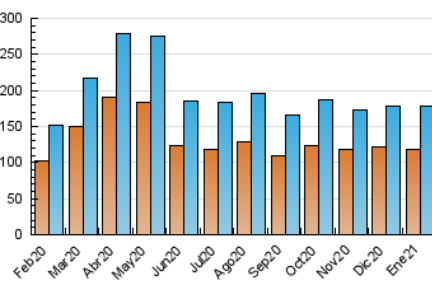

1. Cifras totales y promedios (Nacional)

MES - AÑO	NAVEGADORES UNICOS	VISITAS	PAGINAS
Enero - 2021	118.199	178.578	267.307
PROMEDIO DIARIO	5.151	5.761	8.623
PROMEDIO LUNES-VIERNES	5.578	6.252	9.334
PROMEDIO SABADO-DOMINGO	4.255	4.729	7.129
PAGINAS / VISITAS	1,50		
DURACION MEDIA VISITAS	0:01:49		
DURACION MEDIA PAGINAS	0:03:29		

2. Secciones (Nacional)

	PAGINAS	%
HOME	27.299	10.21 %
RESTO	240.008	89.79 %

3. Por día del mes (Nacional)

Día	N. únicos	Visitas	Páginas	Día	N. únicos	Visitas	Páginas	Día	N. únicos	Visitas	Páginas
1	5.136	5.696	8.494	11	6.406	7.069	9.722	21	5.668	6.408	9.606
2	4.233	4.681	7.226	12	6.825	7.602	10.940	22	4.697	5.328	8.657
3	4.385	4.856	6.966	13	6.828	7.654	10.952	23	3.765	4.201	6.616
4	4.179	4.713	7.323	14	5.987	6.688	9.725	24	4.822	5.434	8.177
5	6.516	7.217	10.309	15	5.443	6.080	8.868	25	5.360	6.086	9.660
6	4.620	5.103	7.136	16	3.911	4.311	6.178	26	4.962	5.652	9.012
7	4.821	5.461	8.047	17	3.871	4.275	6.163	27	5.114	5.737	8.465
8	5.551	6.192	10.042	18	4.861	5.457	8.141	28	6.269	7.077	10.482
9	4.193	4.640	7.022	19	6.425	7.190	10.626	29	5.813	6.583	10.492
10	4.871	5.366	7.860	20	5.648	6.295	9.320	30	4.254	4.781	7.507
								31	4.248	4.745	7.573

4. Gráficas (Nacional)

4.1 Por día de la semana (promedio)

N. únicos / Visitas (x 100)

Páginas (x 100)

4.2 Por franja horaria (promedio)

Visitas (x 1000)

Páginas (x 1000)

4.3 Por meses

N. únicos / Visitas (x 1000)

Páginas (x 1000)

5. Observaciones

Este Medio Electrónico de Comunicación ha sido medido por la herramienta Google Analytics de Google

6. Definiciones básicas (Para más información ver Normas Técnicas para el Control de los Medios Electrónicos de Comunicación)