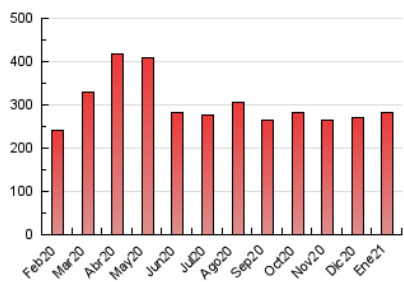

Páginas (x 1000)