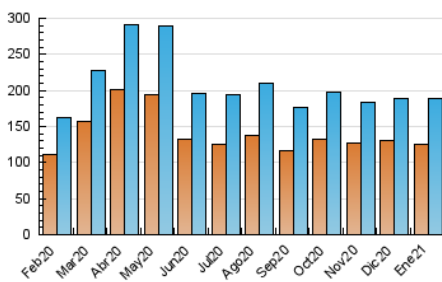

4.3 Por meses

N. únicos / Visitas (x 1000)