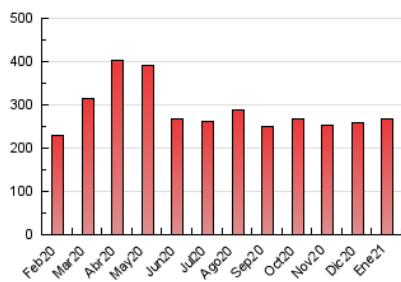

Páginas (x 1000)