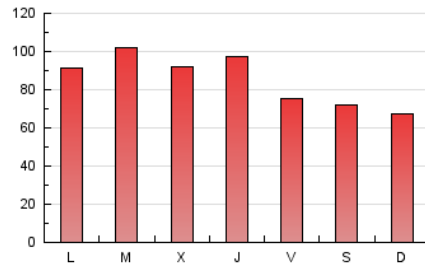

Pàgines (x 100)