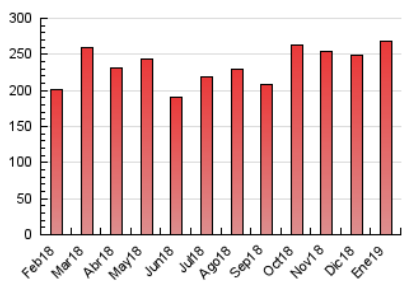

Pàgines (x 1000)