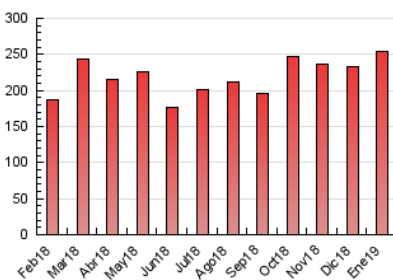

Pàgines (x 1000)