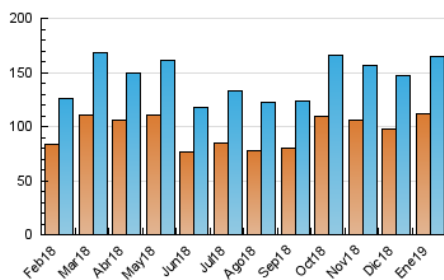

4.3 Per mesos

N. únics / Visites (x 1000)