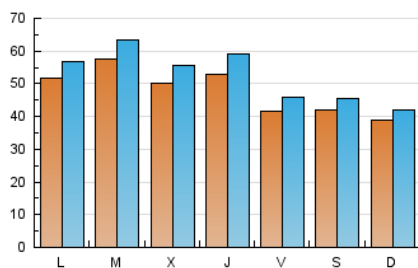

4. Gràfiques (Nacional)

4.1 Per dia de la setmana (promig)

N. únics / Visites (x 100)