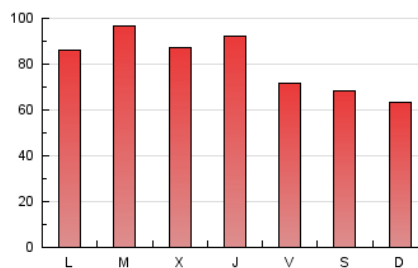

Pàgines (x 100)