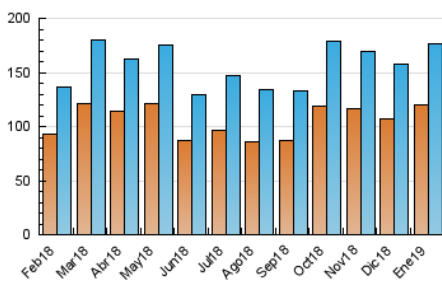

4.3 Per mesos

N. únics / Visites (x 1000)