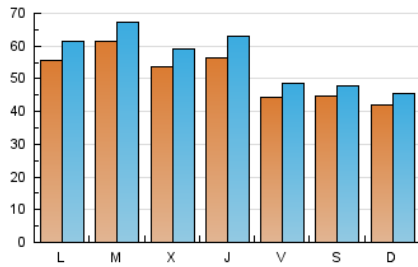

4. Gràfiques (Nacional i Internacional)

4.1 Per dia de la setmana (promig)

N. únics / Visites (x 100)