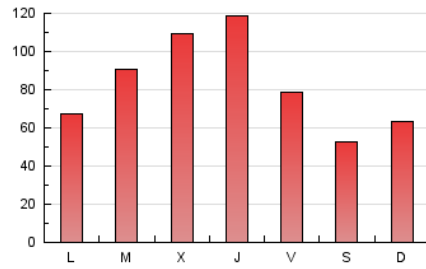

Pàgines (x 100)