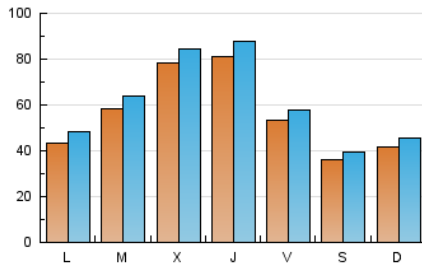

4. Gràfiques (Nacional)

4.1 Per dia de la setmana (promig)

N. únics / Visites (x 100)