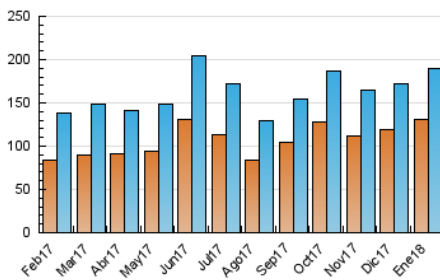

##### 4.1 Per dia de la setmana (promig)

N. únics / Visites (x 100)

Pàgines (x 100)

##### 4.2 Per franja horària (promig)

Visites (x 1000)

Pàgines (x 1000)

##### 4.3 Per mesos

N. únics / Visites (x 1000)

Pàgines (x 1000)