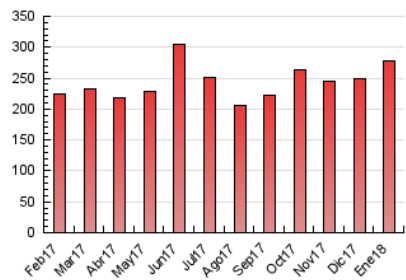

Pàgines (x 1000)