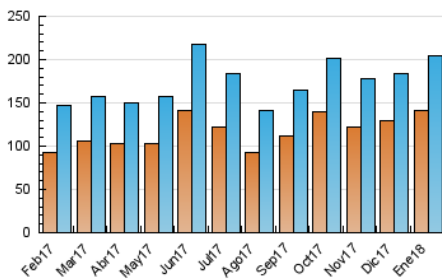

4.3 Per mesos

N. únics / Visites (x 1000)