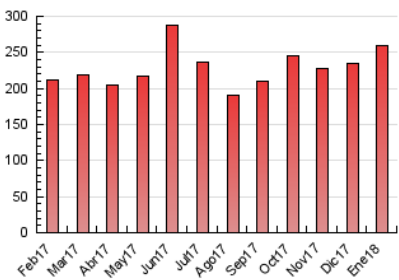

##### 4.2 Per franja horària (promig)

Visites (x 1000)

Pàgines (x 1000)

##### 4.3 Per mesos

N. únics / Visites (x 1000)

Pàgines (x 1000)