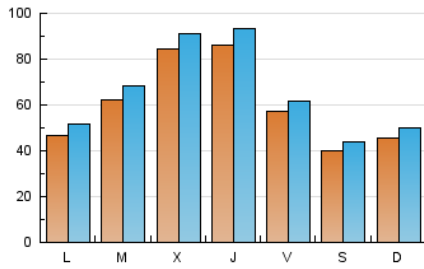

4. Gràfiques (Nacional i Internacional)

4.1 Per dia de la setmana (promig)

N. únics / Visites (x 100)