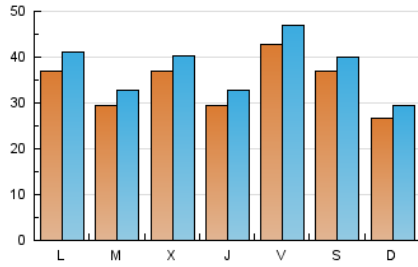

1. Cifras totales y promedios (Nacional e Internacional)

MES - AÑO	NAVEGADORES UNICOS	VISITAS	PAGINAS
Diciembre - 2022	81.953	117.262	155.494
PROMEDIO DIARIO	3.439	3.783	5.016
PROMEDIO LUNES-VIERNES	3.520	3.885	5.178
PROMEDIO SABADO-DOMINGO	3.241	3.532	4.619
PAGINAS / VISITAS	1,33		
DURACION MEDIA VISITAS	0:00:59		
DURACION MEDIA PAGINAS	0:03:01		

2. Secciones (Nacional e Internacional)

	PAGINAS	%
HOME	38.975	25.07 %
RESTO	116.519	74.93 %

3. Por día del mes (Nacional e Internacional)

Día	N. únicos	Visitas	Páginas	Día	N. únicos	Visitas	Páginas	Día	N. únicos	Visitas	Páginas
1	3.898	4.218	5.603	11	1.641	1.960	2.896	21	3.923	4.221	5.193
2	5.387	5.869	7.336	12	3.068	3.429	4.566	22	3.861	4.293	5.634
3	4.811	5.210	6.707	13	3.376	3.678	5.065	23	3.274	3.578	4.740
4	1.986	2.270	3.384	14	2.841	3.140	4.113	24	4.589	4.802	5.491
5	2.410	2.785	3.983	15	2.843	3.198	4.420	25	4.699	4.977	5.792
6	2.956	3.326	4.139	16	4.417	4.886	6.630	26	4.979	5.298	6.207
7	2.436	2.906	4.271	17	3.441	3.767	4.737	27	3.057	3.382	4.554
8	1.824	2.115	2.970	18	2.304	2.558	3.181	28	5.555	5.871	7.094
9	2.483	2.982	4.315	19	4.333	4.878	6.559	29	2.332	2.583	3.930
10	2.225	2.500	3.472	20	2.390	2.690	4.173	30	5.806	6.150	8.428
								31	3.476	3.742	5.911

4. Gráficas (Nacional e Internacional)

4.1 Por día de la semana (promedio)

N. únicos / Visitas (x 100)

Páginas (x 100)

4.2 Por franja horaria (promedio)

Visitas_ (x 1000)

Páginas (x 1000)

4.3 Por meses