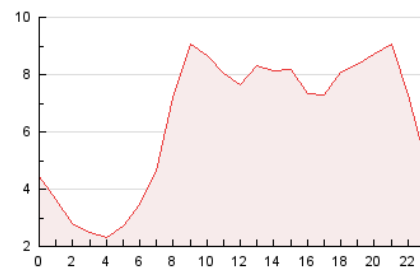

2. Secciones (Nacional)

	PAGINAS	%
HOME	38.447	25.14 %
RESTO	114.483	74.86 %

3. Por día del mes (Nacional)

Día	N. únicos	Visitas	Páginas	Día	N. únicos	Visitas	Páginas	Día	N. únicos	Visitas	Páginas
1	3.846	4.163	5.530	11	1.598	1.910	2.838	21	3.879	4.176	5.138
2	5.341	5.817	7.274	12	3.024	3.378	4.495	22	3.824	4.249	5.583
3	4.740	5.137	6.603	13	3.328	3.629	5.005	23	3.211	3.513	4.660
4	1.939	2.221	3.309	14	2.728	3.021	3.970	24	4.564	4.774	5.454
5	2.356	2.725	3.907	15	2.800	3.149	4.364	25	4.643	4.914	5.705
6	2.912	3.278	4.074	16	4.377	4.840	6.566	26	4.930	5.244	6.002
7	2.312	2.770	4.099	17	3.370	3.689	4.624	27	3.019	3.339	4.499
8	1.697	1.983	2.827	18	2.275	2.526	3.146	28	5.518	5.829	7.042
9	2.386	2.873	4.180	19	4.295	4.837	6.505	29	2.293	2.540	3.881
10	2.138	2.410	3.360	20	2.354	2.648	4.105	30	5.755	6.098	8.344
								31	3.443	3.703	5.841

4. Gráficas (Nacional)

4.1 Por día de la semana (promedio)

N. únicos / Visitas (x 100)

Páginas (x 100)

4.2 Por franja horaria (promedio)

Visitas_ (x 1000)

Páginas (x 1000)

4.3 Por meses