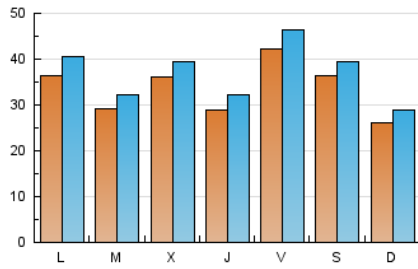

1. Cifras totales y promedios (Nacional)

MES - AÑO	NAVEGADORES UNICOS	VISITAS	PAGINAS
Diciembre - 2022	80.516	115.383	152.930
PROMEDIO DIARIO	3.384	3.722	4.933
PROMEDIO LUNES-VIERNES	3.463	3.823	5.093
PROMEDIO SABADO-DOMINGO	3.190	3.476	4.542
PAGINAS / VISITAS	1,33		
DURACION MEDIA VISITAS	0:00:59		
DURACION MEDIA PAGINAS	0:03:00		

2. Secciones (Nacional)

	PAGINAS	%
HOME	38.447	25.14 %
RESTO	114.483	74.86 %

3. Por día del mes (Nacional)

Día	N. únicos	Visitas	Páginas	Día	N. únicos	Visitas	Páginas	Día	N. únicos	Visitas	Páginas
1	3.846	4.163	5.530	11	1.598	1.910	2.838	21	3.879	4.176	5.138
2	5.341	5.817	7.274	12	3.024	3.378	4.495	22	3.824	4.249	5.583
3	4.740	5.137	6.603	13	3.328	3.629	5.005	23	3.211	3.513	4.660
4	1.939	2.221	3.309	14	2.728	3.021	3.970	24	4.564	4.774	5.454
5	2.356	2.725	3.907	15	2.800	3.149	4.364	25	4.643	4.914	5.705
6	2.912	3.278	4.074	16	4.377	4.840	6.566	26	4.930	5.244	6.002
7	2.312	2.770	4.099	17	3.370	3.689	4.624	27	3.019	3.339	4.499
8	1.697	1.983	2.827	18	2.275	2.526	3.146	28	5.518	5.829	7.042
9	2.386	2.873	4.180	19	4.295	4.837	6.505	29	2.293	2.540	3.881
10	2.138	2.410	3.360	20	2.354	2.648	4.105	30	5.755	6.098	8.344
								31	3.443	3.703	5.841

4. Gráficas (Nacional)

4.1 Por día de la semana (promedio)

N. únicos / Visitas (x 100)

Páginas (x 100)

4.2 Por franja horaria (promedio)

Visitas_ (x 1000)

Páginas (x 1000)

4.3 Por meses