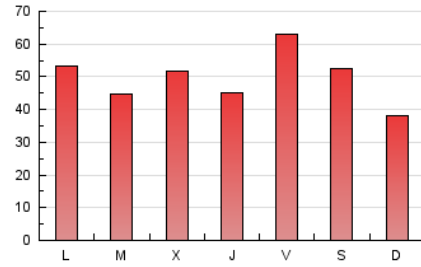

1. Cifras totales y promedios (Nacional e Internacional)

MES - AÑO	NAVEGADORES UNICOS	VISITAS	PAGINAS
Diciembre - 2022	81.953	117.262	155.494
PROMEDIO DIARIO	3.439	3.783	5.016
PROMEDIO LUNES-VIERNES	3.520	3.885	5.178
PROMEDIO SABADO-DOMINGO	3.241	3.532	4.619
PAGINAS / VISITAS	1,33		
DURACION MEDIA VISITAS	0:00:59		
DURACION MEDIA PAGINAS	0:03:01		

2. Secciones (Nacional e Internacional)

	PAGINAS	%
HOME	38.975	25.07 %
RESTO	116.519	74.93 %

3. Por día del mes (Nacional e Internacional)

Día	N. únicos	Visitas	Páginas	Día	N. únicos	Visitas	Páginas	Día	N. únicos	Visitas	Páginas
1	3.898	4.218	5.603	11	1.641	1.960	2.896	21	3.923	4.221	5.193
2	5.387	5.869	7.336	12	3.068	3.429	4.566	22	3.861	4.293	5.634
3	4.811	5.210	6.707	13	3.376	3.678	5.065	23	3.274	3.578	4.740
4	1.986	2.270	3.384	14	2.841	3.140	4.113	24	4.589	4.802	5.491
5	2.410	2.785	3.983	15	2.843	3.198	4.420	25	4.699	4.977	5.792
6	2.956	3.326	4.139	16	4.417	4.886	6.630	26	4.979	5.298	6.207
7	2.436	2.906	4.271	17	3.441	3.767	4.737	27	3.057	3.382	4.554
8	1.824	2.115	2.970	18	2.304	2.558	3.181	28	5.555	5.871	7.094
9	2.483	2.982	4.315	19	4.333	4.878	6.559	29	2.332	2.583	3.930
10	2.225	2.500	3.472	20	2.390	2.690	4.173	30	5.806	6.150	8.428
								31	3.476	3.742	5.911

4. Gráficas (Nacional e Internacional)

4.1 Por día de la semana (promedio)

N. únicos / Visitas (x 100)

Páginas (x 100)

4.2 Por franja horaria (promedio)

Visitas_ (x 1000)

Páginas (x 1000)

4.3 Por meses