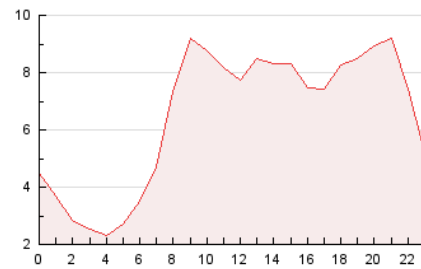

2. Secciones (Nacional e Internacional)

	PAGINAS	%
HOME	38.975	25.07 %
RESTO	116.519	74.93 %

3. Por día del mes (Nacional e Internacional)

Día	N. únicos	Visitas	Páginas	Día	N. únicos	Visitas	Páginas	Día	N. únicos	Visitas	Páginas
1	3.898	4.218	5.603	11	1.641	1.960	2.896	21	3.923	4.221	5.193
2	5.387	5.869	7.336	12	3.068	3.429	4.566	22	3.861	4.293	5.634
3	4.811	5.210	6.707	13	3.376	3.678	5.065	23	3.274	3.578	4.740
4	1.986	2.270	3.384	14	2.841	3.140	4.113	24	4.589	4.802	5.491
5	2.410	2.785	3.983	15	2.843	3.198	4.420	25	4.699	4.977	5.792
6	2.956	3.326	4.139	16	4.417	4.886	6.630	26	4.979	5.298	6.207
7	2.436	2.906	4.271	17	3.441	3.767	4.737	27	3.057	3.382	4.554
8	1.824	2.115	2.970	18	2.304	2.558	3.181	28	5.555	5.871	7.094
9	2.483	2.982	4.315	19	4.333	4.878	6.559	29	2.332	2.583	3.930
10	2.225	2.500	3.472	20	2.390	2.690	4.173	30	5.806	6.150	8.428
								31	3.476	3.742	5.911

4. Gráficas (Nacional e Internacional)

4.1 Por día de la semana (promedio)

N. únicos / Visitas (x 100)

Páginas (x 100)

4.2 Por franja horaria (promedio)

Visitas_ (x 1000)

Páginas (x 1000)

4.3 Por meses