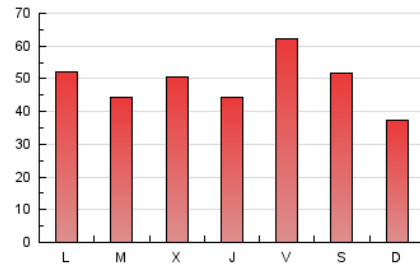

1. Cifras totales y promedios (Nacional)

MES - AÑO	NAVEGADORES UNICOS	VISITAS	PAGINAS
Diciembre - 2022	80.516	115.383	152.930
PROMEDIO DIARIO	3.384	3.722	4.933
PROMEDIO LUNES-VIERNES	3.463	3.823	5.093
PROMEDIO SABADO-DOMINGO	3.190	3.476	4.542
PAGINAS / VISITAS	1,33		
DURACION MEDIA VISITAS	0:00:59		
DURACION MEDIA PAGINAS	0:03:00		

2. Secciones (Nacional)

	PAGINAS	%
HOME	38.447	25.14 %
RESTO	114.483	74.86 %

3. Por día del mes (Nacional)

Día	N. únicos	Visitas	Páginas	Día	N. únicos	Visitas	Páginas	Día	N. únicos	Visitas	Páginas
1	3.846	4.163	5.530	11	1.598	1.910	2.838	21	3.879	4.176	5.138
2	5.341	5.817	7.274	12	3.024	3.378	4.495	22	3.824	4.249	5.583
3	4.740	5.137	6.603	13	3.328	3.629	5.005	23	3.211	3.513	4.660
4	1.939	2.221	3.309	14	2.728	3.021	3.970	24	4.564	4.774	5.454
5	2.356	2.725	3.907	15	2.800	3.149	4.364	25	4.643	4.914	5.705
6	2.912	3.278	4.074	16	4.377	4.840	6.566	26	4.930	5.244	6.002
7	2.312	2.770	4.099	17	3.370	3.689	4.624	27	3.019	3.339	4.499
8	1.697	1.983	2.827	18	2.275	2.526	3.146	28	5.518	5.829	7.042
9	2.386	2.873	4.180	19	4.295	4.837	6.505	29	2.293	2.540	3.881
10	2.138	2.410	3.360	20	2.354	2.648	4.105	30	5.755	6.098	8.344
								31	3.443	3.703	5.841

4. Gráficas (Nacional)

4.1 Por día de la semana (promedio)

N. únicos / Visitas (x 100)

Páginas (x 100)

4.2 Por franja horaria (promedio)

Visitas_ (x 1000)

Páginas (x 1000)

4.3 Por meses