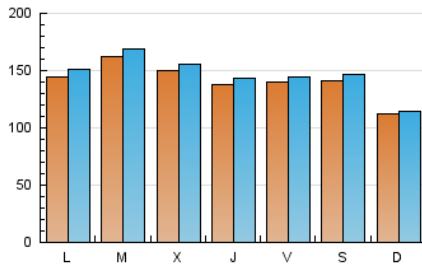

4. Gràfiques (Nacional i Internacional)

4.1 Per dia de la setmana (promig)

N. únics / Visites (x 100)