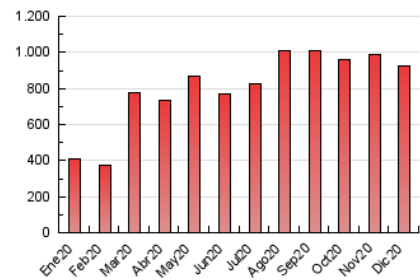

#### 3. Per dia del mes (Nacional)

Dia	N. únics	Visites	Pàgines	Dia	N. únics	Visites	Pàgines	Dia	N. únics	Visites	Pàgines
1	13.090	13.624	28.816	11	14.227	14.420	29.419	21	14.637	15.314	31.791
2	13.779	14.374	30.496	12	15.772	16.736	33.926	22	13.919	14.696	30.320
3	14.706	15.088	31.460	13	11.511	11.870	24.181	23	14.243	14.826	31.087
4	10.484	10.929	23.041	14	16.437	16.880	34.169	24	17.340	17.767	36.221
5	11.615	11.956	24.788	15	14.572	15.135	31.330	25	14.339	14.677	29.977
6	9.471	9.655	20.146	16	14.695	15.233	31.158	26	14.340	14.867	30.753
7	10.727	11.047	22.868	17	16.457	17.450	35.940	27	13.601	14.077	29.290
8	20.450	21.115	42.214	18	16.247	16.936	34.765	28	15.218	16.376	34.390
9	18.161	18.680	37.424	19	13.730	14.134	29.003	29	18.096	18.645	37.952
10	14.277	14.726	29.779	20	9.543	9.806	20.490	30	12.850	13.304	27.420
								31	4.893	5.325	11.833

##### 4.2 Per franja horària (promig)

Visites (x 1000)

Pàgines (x 1000)

##### 4.3 Per mesos

N. únics / Visites (x 1000)

Pàgines (x 1000)