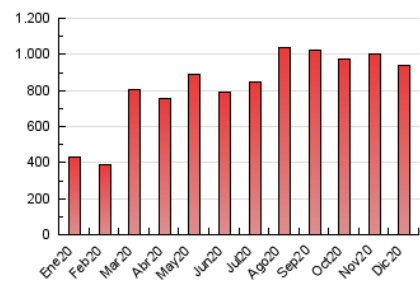

Pàgines (x 1000)