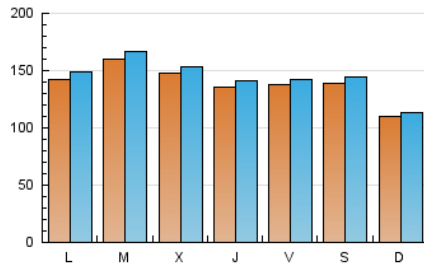

4. Gràfiques (Nacional)

4.1 Per dia de la setmana (promig)

N. únics / Visites (x 100)