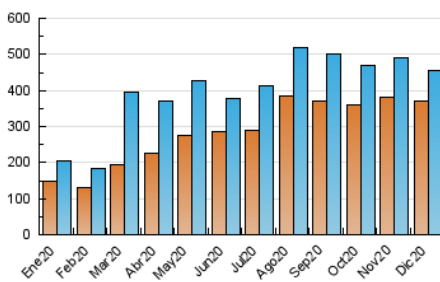

4.3 Per mesos

N. únics / Visites (x 1000)