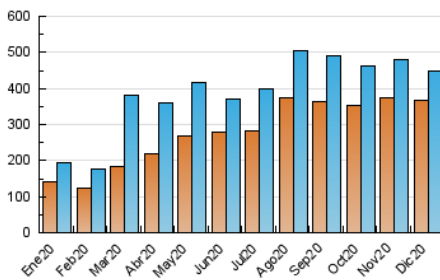

#### 3. Per dia del mes (Nacional)

Dia	N. únics	Visites	Pàgines	Dia	N. únics	Visites	Pàgines	Dia	N. únics	Visites	Pàgines
1	13.090	13.624	28.816	11	14.227	14.420	29.419	21	14.637	15.314	31.791
2	13.779	14.374	30.496	12	15.772	16.736	33.926	22	13.919	14.696	30.320
3	14.706	15.088	31.460	13	11.511	11.870	24.181	23	14.243	14.826	31.087
4	10.484	10.929	23.041	14	16.437	16.880	34.169	24	17.340	17.767	36.221
5	11.615	11.956	24.788	15	14.572	15.135	31.330	25	14.339	14.677	29.977
6	9.471	9.655	20.146	16	14.695	15.233	31.158	26	14.340	14.867	30.753
7	10.727	11.047	22.868	17	16.457	17.450	35.940	27	13.601	14.077	29.290
8	20.450	21.115	42.214	18	16.247	16.936	34.765	28	15.218	16.376	34.390
9	18.161	18.680	37.424	19	13.730	14.134	29.003	29	18.096	18.645	37.952
10	14.277	14.726	29.779	20	9.543	9.806	20.490	30	12.850	13.304	27.420
								31	4.893	5.325	11.833

##### 4.1 Per dia de la setmana (promig)

N. únics / Visites (x 100)

Pàgines (x 100)

##### 4.2 Per franja horària (promig)

Visites (x 1000)

Pàgines (x 1000)

##### 4.3 Per mesos

N. únics / Visites (x 1000)

Pàgines (x 1000)