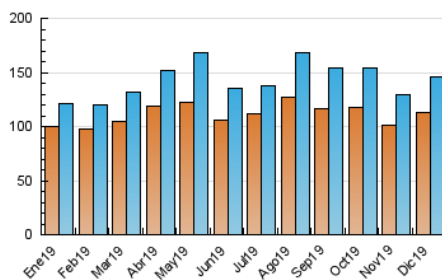

4.3 Per mesos

N. únics / Visites (x 1000)