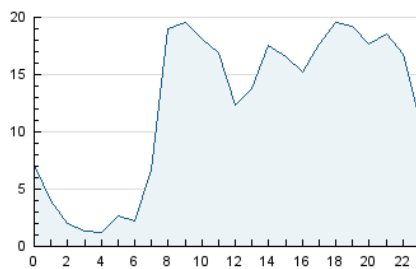

2. Seccions (Nacional)

| | PÀGINES | % |
|--------------|---------|---------|
| HOME | 22.645 | 7.35 % |
| RESTA | 285.517 | 92.65 % |

3. Per dia del mes (Nacional)

| Dia | N. únics | Visites | Pàgines | Dia | N. únics | Visites | Pàgines | Dia | N. únics | Visites | Pàgines |
|-----|----------|---------|---------|-----|----------|---------|---------|-----|----------|---------|---------|
| 1 | 3.599 | 3.685 | 7.837 | 11 | 4.149 | 4.280 | 9.034 | 21 | 4.062 | 4.231 | 8.567 |
| 2 | 3.432 | 3.584 | 7.790 | 12 | 4.969 | 5.219 | 10.991 | 22 | 6.929 | 7.512 | 15.306 |
| 3 | 4.493 | 4.647 | 9.705 | 13 | 5.568 | 6.255 | 14.142 | 23 | 4.856 | 5.092 | 10.500 |
| 4 | 4.234 | 4.415 | 9.514 | 14 | 4.779 | 5.143 | 11.065 | 24 | 3.459 | 3.597 | 7.616 |
| 5 | 5.673 | 5.963 | 12.790 | 15 | 3.631 | 3.800 | 7.944 | 25 | 2.784 | 2.915 | 6.603 |
| 6 | 5.790 | 6.283 | 13.073 | 16 | 3.592 | 3.771 | 7.308 | 26 | 3.188 | 3.268 | 6.993 |
| 7 | 5.851 | 6.333 | 13.188 | 17 | 3.971 | 4.246 | 9.212 | 27 | 4.238 | 4.362 | 9.377 |
| 8 | 3.873 | 3.997 | 8.287 | 18 | 3.733 | 3.946 | 9.057 | 28 | 3.219 | 3.308 | 7.113 |
| 9 | 4.755 | 4.971 | 10.569 | 19 | 4.767 | 5.061 | 11.467 | 29 | 3.100 | 3.172 | 6.710 |
| 10 | 4.712 | 4.891 | 10.441 | 20 | 4.321 | 4.542 | 9.814 | 30 | 7.610 | 8.650 | 17.689 |
| | | | | | | | | 31 | 4.246 | 4.531 | 8.460 |

4. Gràfiques (Nacional)

4.1 Per dia de la setmana (promig)

N. únics / Visites (x 100)

Pàgines (x 100)

4.2 Per franja horària (promig)

Visites (x 1000)

Pàgines (x 1000)

4.3 Per mesos