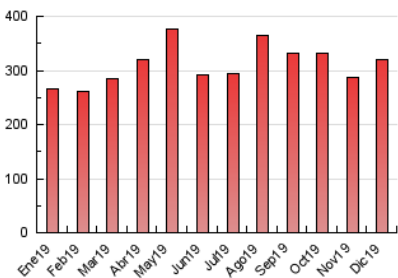

Pàgines (x 1000)