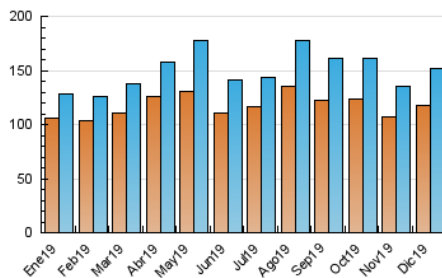

4.3 Per mesos

N. únics / Visites (x 1000)