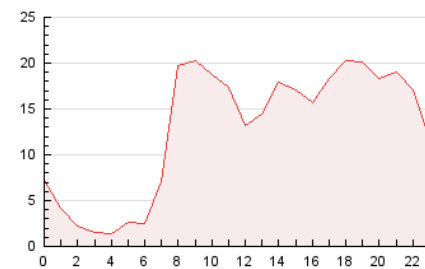

2. Seccions (Nacional)

| | PÀGINES | % |
|--------------|---------|---------|
| HOME | 22.645 | 7.35 % |
| RESTA | 285.517 | 92.65 % |

3. Per dia del mes (Nacional)

| Dia | N. únics | Visites | Pàgines | Dia | N. únics | Visites | Pàgines | Dia | N. únics | Visites | Pàgines |
|-----|----------|---------|---------|-----|----------|---------|---------|-----|----------|---------|---------|
| 1 | 3.599 | 3.685 | 7.837 | 11 | 4.149 | 4.280 | 9.034 | 21 | 4.062 | 4.231 | 8.567 |
| 2 | 3.432 | 3.584 | 7.790 | 12 | 4.969 | 5.219 | 10.991 | 22 | 6.929 | 7.512 | 15.306 |
| 3 | 4.493 | 4.647 | 9.705 | 13 | 5.568 | 6.255 | 14.142 | 23 | 4.856 | 5.092 | 10.500 |
| 4 | 4.234 | 4.415 | 9.514 | 14 | 4.779 | 5.143 | 11.065 | 24 | 3.459 | 3.597 | 7.616 |
| 5 | 5.673 | 5.963 | 12.790 | 15 | 3.631 | 3.800 | 7.944 | 25 | 2.784 | 2.915 | 6.603 |
| 6 | 5.790 | 6.283 | 13.073 | 16 | 3.592 | 3.771 | 7.308 | 26 | 3.188 | 3.268 | 6.993 |
| 7 | 5.851 | 6.333 | 13.188 | 17 | 3.971 | 4.246 | 9.212 | 27 | 4.238 | 4.362 | 9.377 |
| 8 | 3.873 | 3.997 | 8.287 | 18 | 3.733 | 3.946 | 9.057 | 28 | 3.219 | 3.308 | 7.113 |
| 9 | 4.755 | 4.971 | 10.569 | 19 | 4.767 | 5.061 | 11.467 | 29 | 3.100 | 3.172 | 6.710 |
| 10 | 4.712 | 4.891 | 10.441 | 20 | 4.321 | 4.542 | 9.814 | 30 | 7.610 | 8.650 | 17.689 |
| | | | | | | | | 31 | 4.246 | 4.531 | 8.460 |

4. Gràfiques (Nacional)

4.1 Per dia de la setmana (promig)

N. únics / Visites (x 100)

Pàgines (x 100)

4.2 Per franja horària (promig)

Visites (x 1000)

Pàgines (x 1000)

4.3 Per mesos