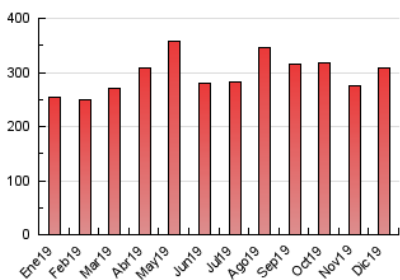

Pàgines (x 1000)