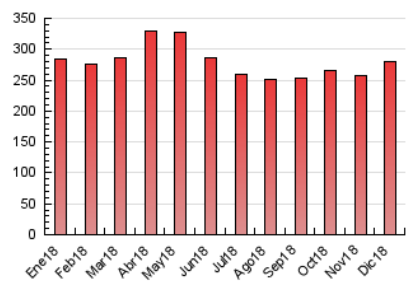

Pàgines (x 1000)