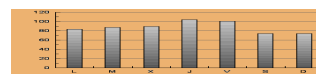

INFORMACIÓ Y CONTROL DE PUBLICACIONES, S.A.

Velázquez, 46, 1º Drcha - Tel. 91 435 00 32 Fax 91 435 96 05 - 28001 - MADRID
Entença, 218 Entr. 7 - Tel 93 439 24 18 Fax 93 419 25 34 - 08029 - BARCELONA

Títol: LAREPUBLICA.CAT - GERIO.CAT
URL Primària: http://www.gerio.cat
Editor: Marc Estarriola Prujà
Domicili: Josep Irla, 31, 2º 3ª
Ciutat: 17190 Salt
Teléfono: 972 24 20 10
Fax:
E-mail:
Clasificació: Notícies i Informació
Sub-Clasificació: Notícies globals i actualitat

1. Xifres totals i promitjos (Nacional i Internacional)

MES - ANY	NAVEGADORS ÚNICS	VISITES	PÀGINES
Desembre - 2018	116.995	134.004	279.702
PROMIG DIARI	4.178	4.323	9.023
PROMIG DILLUNS-DIVENDRES	4.407	4.568	9.625
PROMIG DISSABTE-DIUMENGE	3.696	3.808	7.757
PAGINES / VISITES	2,09		
DURADA MITJA VISITES	0:00:24		
DURADA MITJA PAGINES	0:00:22		

2. Seccions (Nacional i Internacional)

	PÀGINES	%
HOME	9.900	3.54 %
RESTA	269.802	96.46 %

3. Per dia del mes (Nacional i Internacional)

Dia	N. únics	Visites	Pàgines	Dia	N. únics	Visites	Pàgines	Dia	N. únics	Visites	Pàgines
1	3.853	3.925	8.025	11	3.810	3.978	8.198	21	4.847	5.564	16.964
2	3.039	3.090	6.195	12	4.469	4.591	9.067	22	4.808	5.180	10.926
3	5.605	5.791	11.777	13	3.885	4.015	8.474	23	4.354	4.410	8.939
4	5.221	5.352	10.955	14	4.167	4.290	8.525	24	3.703	3.736	7.520
5	4.419	4.517	9.360	15	4.486	4.584	9.205	25	3.849	3.884	7.751
6	5.959	6.533	13.576	16	3.595	3.669	7.343	26	4.445	4.488	9.040
7	4.302	4.430	9.084	17	4.824	4.931	10.110	27	5.664	5.803	11.807
8	3.326	3.411	6.928	18	4.387	4.518	9.412	28	3.537	3.668	7.477
9	4.408	4.466	8.967	19	4.549	4.634	9.615	29	1.789	1.842	3.762
10	4.120	4.235	8.679	20	4.429	4.507	9.249	30	3.302	3.498	7.277
								31	2.354	2.464	5.495