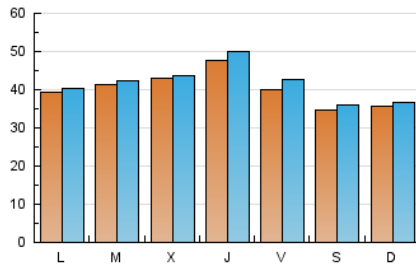

4. Gràfiques (Nacional)

4.1 Per dia de la setmana (promig)

N. únics / Visites (x 100)