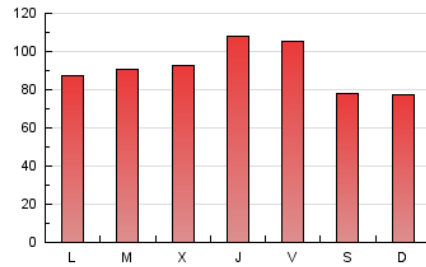

Pàgines (x 100)