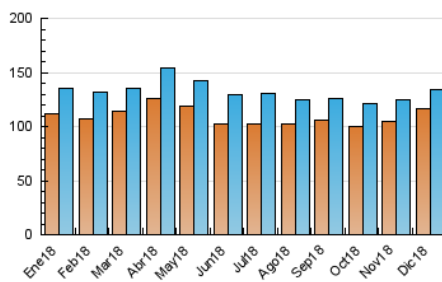

4.3 Per mesos

N. únics / Visites (x 1000)