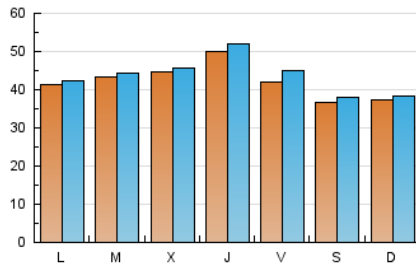

4. Gràfiques (Nacional i Internacional)

4.1 Per dia de la setmana (promig)

N. únics / Visites (x 100)