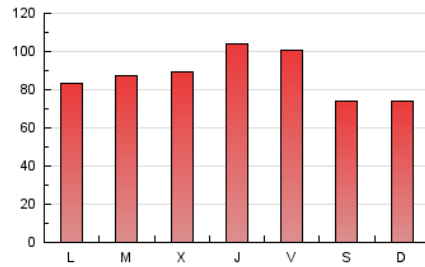

Pàgines (x 100)