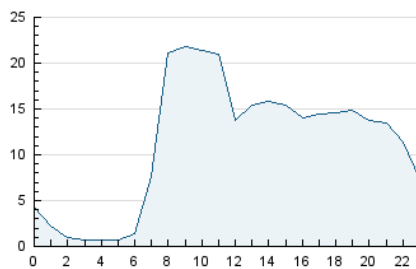

2. Seccions (Nacional i Internacional)

	PÀGINES	%
HOME	9.900	3.54 %
RESTA	269.802	96.46 %

3. Per dia del mes (Nacional i Internacional)

Dia	N. únics	Visites	Pàgines	Dia	N. únics	Visites	Pàgines	Dia	N. únics	Visites	Pàgines
1	3.853	3.925	8.025	11	3.810	3.978	8.198	21	4.847	5.564	16.964
2	3.039	3.090	6.195	12	4.469	4.591	9.067	22	4.808	5.180	10.926
3	5.605	5.791	11.777	13	3.885	4.015	8.474	23	4.354	4.410	8.939
4	5.221	5.352	10.955	14	4.167	4.290	8.525	24	3.703	3.736	7.520
5	4.419	4.517	9.360	15	4.486	4.584	9.205	25	3.849	3.884	7.751
6	5.959	6.533	13.576	16	3.595	3.669	7.343	26	4.445	4.488	9.040
7	4.302	4.430	9.084	17	4.824	4.931	10.110	27	5.664	5.803	11.807
8	3.326	3.411	6.928	18	4.387	4.518	9.412	28	3.537	3.668	7.477
9	4.408	4.466	8.967	19	4.549	4.634	9.615	29	1.789	1.842	3.762
10	4.120	4.235	8.679	20	4.429	4.507	9.249	30	3.302	3.498	7.277
								31	2.354	2.464	5.495

4. Gràfiques (Nacional i Internacional)

4.1 Per dia de la setmana (promig)

N. únics / Visites (x 100)

Pàgines (x 100)

4.2 Per franja horària (promig)

Visites (x 1000)

Pàgines (x 1000)

4.3 Per mesos