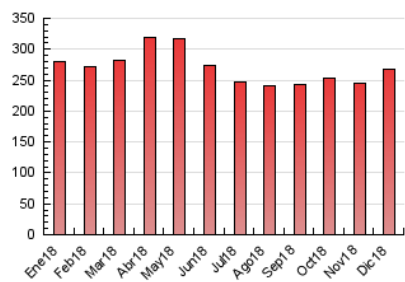

Pàgines (x 1000)