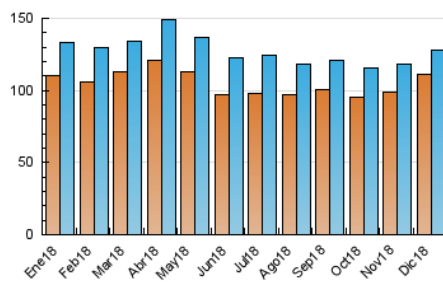

4.2 Per franja horària (promig)

Visites (x 1000)

Pàgines (x 1000)

4.3 Per mesos

N. únics / Visites (x 1000)