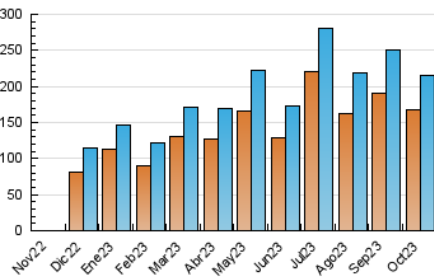

2. Secciones (Nacional)

	PAGINAS	%
HOME	38.064	14.32 %
RESTO	227.698	85.68 %

3. Por día del mes (Nacional)

Día	N. únicos	Visitas	Páginas	Día	N. únicos	Visitas	Páginas	Día	N. únicos	Visitas	Páginas
1	7.186	7.635	9.461	11	4.920	5.307	6.968	21	8.086	8.383	9.713
2	5.865	6.337	8.285	12	3.135	3.379	4.472	22	7.611	7.999	8.777
3	7.192	7.573	9.891	13	7.769	8.079	10.145	23	7.852	8.307	9.931
4	5.971	6.376	8.306	14	6.085	6.352	7.789	24	6.584	7.149	8.433
5	4.138	4.628	6.111	15	6.449	6.986	8.813	25	6.043	6.419	7.540
6	5.046	5.503	6.819	16	7.113	7.461	9.462	26	6.710	7.236	9.167
7	5.192	5.553	6.759	17	3.985	4.363	5.914	27	8.056	8.549	10.443
8	5.505	5.777	7.045	18	5.774	6.267	7.584	28	5.888	6.231	7.457
9	3.939	4.296	5.668	19	5.017	5.401	7.001	29	13.403	14.275	17.329
10	6.100	6.663	8.677	20	9.548	10.049	11.962	30	8.017	8.566	10.669
								31	7.415	7.845	9.171

4. Gráficas (Nacional)

4.1 Por día de la semana (promedio)

N. únicos / Visitas (x 100)

Páginas (x 100)

4.2 Por franja horaria (promedio)

Visitas_ (x 1000)

Páginas (x 1000)

4.3 Por meses

N. únicos / Visitas (x 1000)

Páginas (x 1000)

5. Observaciones

Este Medio Electrónico de Comunicación ha sido medido por la herramienta Google Analytics de Google (GA4)

6. Definiciones básicas (Para más información ver Normas Técnicas para el Control de los Medios Electrónicos de Comunicación)

Visita:

Una secuencia ininterrumpida de páginas servidas a un usuario válido. Si dicho usuario no realiza peticiones de páginas en un periodo de tiempo (30 min) la siguiente petición constituirá el inicio de una nueva visita.