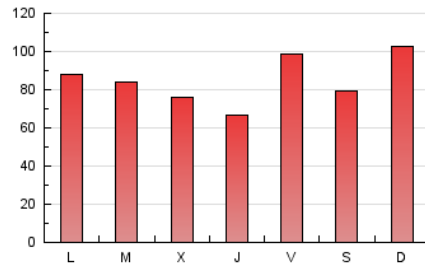

1. Cifras totales y promedios (Nacional)

MES - AÑO	NAVEGADORES UNICOS	VISITAS	PAGINAS
Octubre - 2023	167.264	214.944	265.762
PROMEDIO DIARIO	6.503	6.934	8.573
PROMEDIO LUNES-VIERNES	6.190	6.625	8.301
PROMEDIO SABADO-DOMINGO	7.267	7.688	9.238
PAGINAS / VISITAS	1,24		
DURACION MEDIA VISITAS	0:01:16		
TIEMPO INTERACCIÓN MEDIO	0:00:35		

2. Secciones (Nacional)

	PAGINAS	%
HOME	38.064	14.32 %
RESTO	227.698	85.68 %

3. Por día del mes (Nacional)

Día	N. únicos	Visitas	Páginas	Día	N. únicos	Visitas	Páginas	Día	N. únicos	Visitas	Páginas
1	7.186	7.635	9.461	11	4.920	5.307	6.968	21	8.086	8.383	9.713
2	5.865	6.337	8.285	12	3.135	3.379	4.472	22	7.611	7.999	8.777
3	7.192	7.573	9.891	13	7.769	8.079	10.145	23	7.852	8.307	9.931
4	5.971	6.376	8.306	14	6.085	6.352	7.789	24	6.584	7.149	8.433
5	4.138	4.628	6.111	15	6.449	6.986	8.813	25	6.043	6.419	7.540
6	5.046	5.503	6.819	16	7.113	7.461	9.462	26	6.710	7.236	9.167
7	5.192	5.553	6.759	17	3.985	4.363	5.914	27	8.056	8.549	10.443
8	5.505	5.777	7.045	18	5.774	6.267	7.584	28	5.888	6.231	7.457
9	3.939	4.296	5.668	19	5.017	5.401	7.001	29	13.403	14.275	17.329
10	6.100	6.663	8.677	20	9.548	10.049	11.962	30	8.017	8.566	10.669
								31	7.415	7.845	9.171

4. Gráficas (Nacional)

4.1 Por día de la semana (promedio)

N. únicos / Visitas (x 100)

Páginas (x 100)

4.2 Por franja horaria (promedio)

Visitas_ (x 1000)

Páginas (x 1000)

4.3 Por meses