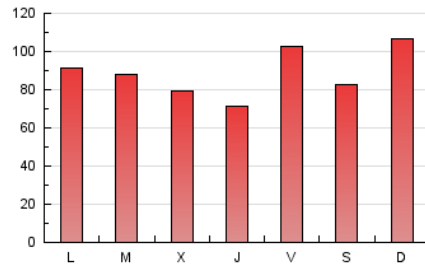

1. Cifras totales y promedios (Nacional e Internacional)

MES - AÑO	NAVEGADORES UNICOS	VISITAS	PAGINAS
Octubre - 2023	176.882	225.567	277.578
PROMEDIO DIARIO	6.830	7.276	8.954
PROMEDIO LUNES-VIERNES	6.521	6.975	8.690
PROMEDIO SABADO-DOMINGO	7.584	8.013	9.601
PAGINAS / VISITAS	1,23		
DURACION MEDIA VISITAS	0:01:14		
TIEMPO INTERACCIÓN MEDIO	0:00:34		

2. Secciones (Nacional e Internacional)

	PAGINAS	%
HOME	41.116	14.81 %
RESTO	236.462	85.19 %

3. Por día del mes (Nacional e Internacional)

Día	N. únicos	Visitas	Páginas	Día	N. únicos	Visitas	Páginas	Día	N. únicos	Visitas	Páginas
1	7.413	7.839	9.739	11	5.128	5.543	7.209	21	8.544	8.831	10.181
2	6.078	6.595	8.572	12	3.368	3.639	4.721	22	8.009	8.444	9.219
3	7.434	7.790	10.189	13	8.019	8.379	10.439	23	8.274	8.755	10.403
4	6.202	6.641	8.583	14	6.365	6.646	8.104	24	6.996	7.568	8.942
5	4.395	4.892	6.450	15	6.784	7.321	9.203	25	6.407	6.781	7.941
6	5.268	5.734	7.069	16	7.363	7.748	9.760	26	7.189	7.683	9.705
7	5.387	5.763	7.010	17	4.348	4.710	6.326	27	8.501	8.976	10.990
8	5.724	6.016	7.287	18	6.143	6.670	8.037	28	6.237	6.620	7.878
9	4.157	4.553	5.910	19	5.497	5.912	7.554	29	13.792	14.641	17.787
10	6.345	6.962	8.979	20	10.137	10.622	12.670	30	8.418	9.024	11.125
								31	7.805	8.269	9.596

4. Gráficas (Nacional e Internacional)

4.1 Por día de la semana (promedio)

N. únicos / Visitas (x 100)

Páginas (x 100)

4.2 Por franja horaria (promedio)

Visitas_ (x 1000)

Páginas (x 1000)

4.3 Por meses