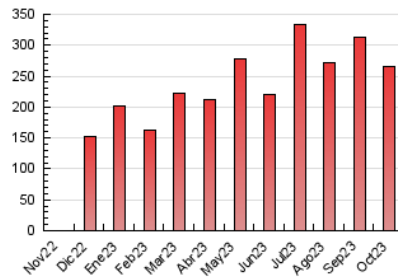

1. Cifras totales y promedios (Nacional)

MES - AÑO	NAVEGADORES UNICOS	VISITAS	PAGINAS
Octubre - 2023	167.264	214.944	265.762
PROMEDIO DIARIO	6.503	6.934	8.573
PROMEDIO LUNES-VIERNES	6.190	6.625	8.301
PROMEDIO SABADO-DOMINGO	7.267	7.688	9.238
PAGINAS / VISITAS	1,24		
DURACION MEDIA VISITAS	0:01:16		
TIEMPO INTERACCIÓN MEDIO	0:00:35		

2. Secciones (Nacional)

	PAGINAS	%
HOME	38.064	14.32 %
RESTO	227.698	85.68 %

3. Por día del mes (Nacional)

Día	N. únicos	Visitas	Páginas	Día	N. únicos	Visitas	Páginas	Día	N. únicos	Visitas	Páginas
1	7.186	7.635	9.461	11	4.920	5.307	6.968	21	8.086	8.383	9.713
2	5.865	6.337	8.285	12	3.135	3.379	4.472	22	7.611	7.999	8.777
3	7.192	7.573	9.891	13	7.769	8.079	10.145	23	7.852	8.307	9.931
4	5.971	6.376	8.306	14	6.085	6.352	7.789	24	6.584	7.149	8.433
5	4.138	4.628	6.111	15	6.449	6.986	8.813	25	6.043	6.419	7.540
6	5.046	5.503	6.819	16	7.113	7.461	9.462	26	6.710	7.236	9.167
7	5.192	5.553	6.759	17	3.985	4.363	5.914	27	8.056	8.549	10.443
8	5.505	5.777	7.045	18	5.774	6.267	7.584	28	5.888	6.231	7.457
9	3.939	4.296	5.668	19	5.017	5.401	7.001	29	13.403	14.275	17.329
10	6.100	6.663	8.677	20	9.548	10.049	11.962	30	8.017	8.566	10.669
								31	7.415	7.845	9.171

4. Gráficas (Nacional)

4.1 Por día de la semana (promedio)

N. únicos / Visitas (x 100)

Páginas (x 100)

4.2 Por franja horaria (promedio)

Visitas_ (x 1000)

Páginas (x 1000)

4.3 Por meses

N. únicos / Visitas (x 1000)

Páginas (x 1000)

5. Observaciones

Este Medio Electrónico de Comunicación ha sido medido por la herramienta Google Analytics de Google (GA4)

6. Definiciones básicas (Para más información ver Normas Técnicas para el Control de los Medios Electrónicos de Comunicación)