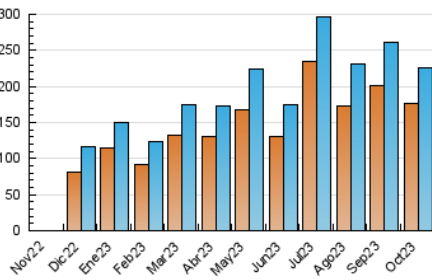

4.2 Por franja horaria (promedio)

Visitas_ (x 1000)

Páginas (x 1000)

4.3 Por meses

N. únicos / Visitas (x 1000)