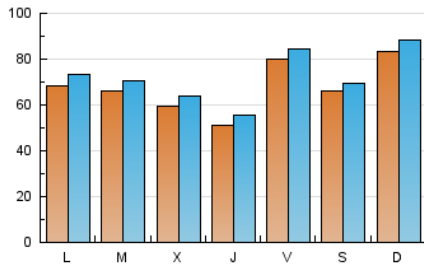

1. Cifras totales y promedios (Nacional e Internacional)

MES - AÑO	NAVEGADORES UNICOS	VISITAS	PAGINAS
Octubre - 2023	176.882	225.567	277.578
PROMEDIO DIARIO	6.830	7.276	8.954
PROMEDIO LUNES-VIERNES	6.521	6.975	8.690
PROMEDIO SABADO-DOMINGO	7.584	8.013	9.601
PAGINAS / VISITAS	1,23		
DURACION MEDIA VISITAS	0:01:14		
TIEMPO INTERACCIÓN MEDIO	0:00:34		

2. Secciones (Nacional e Internacional)

	PAGINAS	%
HOME	41.116	14.81 %
RESTO	236.462	85.19 %

3. Por día del mes (Nacional e Internacional)

Día	N. únicos	Visitas	Páginas	Día	N. únicos	Visitas	Páginas	Día	N. únicos	Visitas	Páginas
1	7.413	7.839	9.739	11	5.128	5.543	7.209	21	8.544	8.831	10.181
2	6.078	6.595	8.572	12	3.368	3.639	4.721	22	8.009	8.444	9.219
3	7.434	7.790	10.189	13	8.019	8.379	10.439	23	8.274	8.755	10.403
4	6.202	6.641	8.583	14	6.365	6.646	8.104	24	6.996	7.568	8.942
5	4.395	4.892	6.450	15	6.784	7.321	9.203	25	6.407	6.781	7.941
6	5.268	5.734	7.069	16	7.363	7.748	9.760	26	7.189	7.683	9.705
7	5.387	5.763	7.010	17	4.348	4.710	6.326	27	8.501	8.976	10.990
8	5.724	6.016	7.287	18	6.143	6.670	8.037	28	6.237	6.620	7.878
9	4.157	4.553	5.910	19	5.497	5.912	7.554	29	13.792	14.641	17.787
10	6.345	6.962	8.979	20	10.137	10.622	12.670	30	8.418	9.024	11.125
								31	7.805	8.269	9.596

4. Gráficas (Nacional e Internacional)

4.1 Por día de la semana (promedio)

N. únicos / Visitas (x 100)

Páginas (x 100)

4.2 Por franja horaria (promedio)

Visitas_ (x 1000)

Páginas (x 1000)

4.3 Por meses