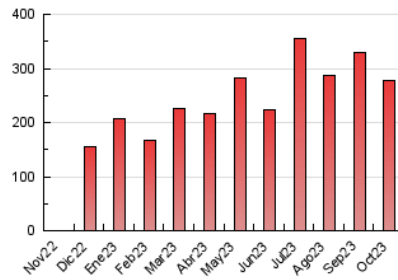

Páginas (x 1000)