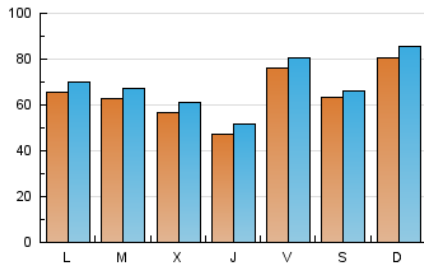

1. Cifras totales y promedios (Nacional)

MES - AÑO	NAVEGADORES UNICOS	VISITAS	PAGINAS
Octubre - 2023	167.264	214.944	265.762
PROMEDIO DIARIO	6.503	6.934	8.573
PROMEDIO LUNES-VIERNES	6.190	6.625	8.301
PROMEDIO SABADO-DOMINGO	7.267	7.688	9.238
PAGINAS / VISITAS	1,24		
DURACION MEDIA VISITAS	0:01:16		
TIEMPO INTERACCIÓN MEDIO	0:00:35		

2. Secciones (Nacional)

	PAGINAS	%
HOME	38.064	14.32 %
RESTO	227.698	85.68 %

3. Por día del mes (Nacional)

Día	N. únicos	Visitas	Páginas	Día	N. únicos	Visitas	Páginas	Día	N. únicos	Visitas	Páginas
1	7.186	7.635	9.461	11	4.920	5.307	6.968	21	8.086	8.383	9.713
2	5.865	6.337	8.285	12	3.135	3.379	4.472	22	7.611	7.999	8.777
3	7.192	7.573	9.891	13	7.769	8.079	10.145	23	7.852	8.307	9.931
4	5.971	6.376	8.306	14	6.085	6.352	7.789	24	6.584	7.149	8.433
5	4.138	4.628	6.111	15	6.449	6.986	8.813	25	6.043	6.419	7.540
6	5.046	5.503	6.819	16	7.113	7.461	9.462	26	6.710	7.236	9.167
7	5.192	5.553	6.759	17	3.985	4.363	5.914	27	8.056	8.549	10.443
8	5.505	5.777	7.045	18	5.774	6.267	7.584	28	5.888	6.231	7.457
9	3.939	4.296	5.668	19	5.017	5.401	7.001	29	13.403	14.275	17.329
10	6.100	6.663	8.677	20	9.548	10.049	11.962	30	8.017	8.566	10.669
								31	7.415	7.845	9.171

4. Gráficas (Nacional)

4.1 Por día de la semana (promedio)

N. únicos / Visitas (x 100)

Páginas (x 100)

4.2 Por franja horaria (promedio)

Visitas_ (x 1000)

Páginas (x 1000)

4.3 Por meses