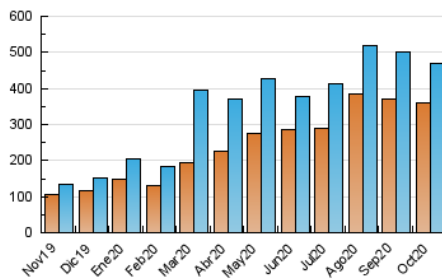

4.3 Per mesos

N. únics / Visites (x 1000)