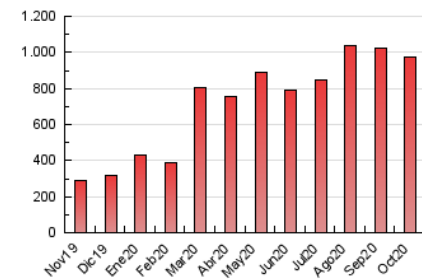

Pàgines (x 1000)