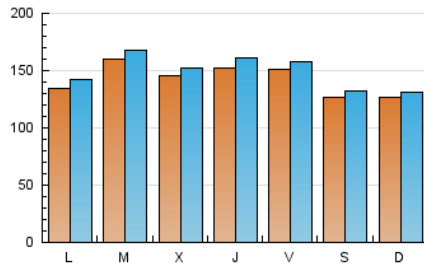

4. Gràfiques (Nacional)

4.1 Per dia de la setmana (promig)

N. únics / Visites (x 100)