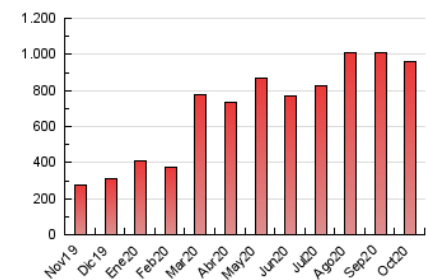

Pàgines (x 1000)