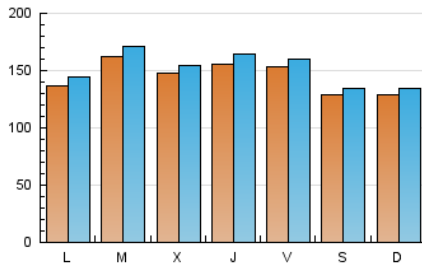

4. Gràfiques (Nacional i Internacional)

4.1 Per dia de la setmana (promig)

N. únics / Visites (x 100)