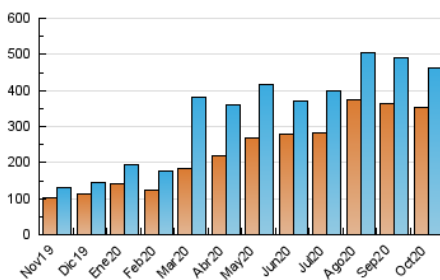

4.3 Per mesos

N. únics / Visites (x 1000)