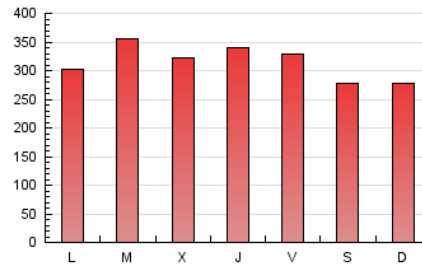

Pàgines (x 100)