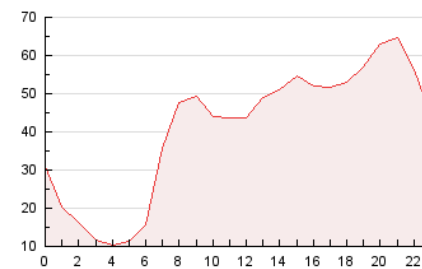

2. Seccions (Nacional i Internacional)

	PÀGINES	%
HOME	58.525	5.99 %
RESTA	918.059	94.01 %

3. Per dia del mes (Nacional i Internacional)

Dia	N. únics	Visites	Pàgines	Dia	N. únics	Visites	Pàgines	Dia	N. únics	Visites	Pàgines
1	19.689	21.593	44.257	11	9.744	10.003	20.982	21	15.115	15.722	32.730
2	16.984	17.768	36.621	12	10.454	11.247	23.979	22	12.603	13.090	27.582
3	9.748	10.207	21.149	13	19.962	20.785	43.097	23	12.624	13.151	27.852
4	11.085	11.600	23.852	14	15.794	16.556	34.389	24	13.729	14.544	30.511
5	15.820	16.803	34.525	15	13.263	13.832	28.681	25	14.383	15.137	31.375
6	16.922	17.893	36.943	16	18.007	18.755	38.007	26	14.307	15.106	31.759
7	13.292	13.685	28.237	17	16.165	16.624	34.180	27	14.391	15.290	31.899
8	13.998	14.676	30.224	18	16.405	16.814	34.670	28	14.966	15.844	33.486
9	15.357	15.973	32.718	19	14.189	14.762	30.667	29	17.966	18.938	39.295
10	14.466	14.946	30.997	20	13.583	14.281	30.052	30	13.606	14.404	29.588
								31	10.337	10.771	22.280

4. Gràfiques (Nacional i Internacional)

4.1 Per dia de la setmana (promig)

N. únics / Visites (x 100)

Pàgines (x 100)

4.2 Per franja horària (promig)

Visites (x 1000)

Pàgines (x 1000)

4.3 Per mesos