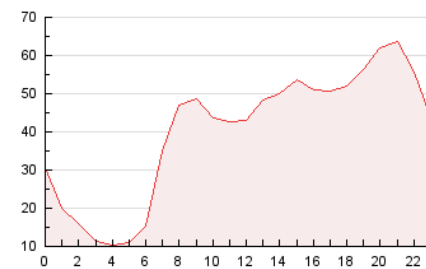

2. Seccions (Nacional)

	PÀGINES	%
HOME	57.569	5.99 %
RESTA	904.202	94.01 %

3. Per dia del mes (Nacional)

Dia	N. únics	Visites	Pàgines	Dia	N. únics	Visites	Pàgines	Dia	N. únics	Visites	Pàgines
1	19.410	21.282	43.641	11	9.527	9.783	20.548	21	14.889	15.510	32.311
2	16.752	17.492	36.099	12	10.284	11.072	23.624	22	12.369	12.902	27.217
3	9.586	10.042	20.831	13	19.684	20.521	42.538	23	12.382	12.957	27.441
4	10.872	11.394	23.441	14	15.410	16.106	33.477	24	13.498	14.318	30.056
5	15.567	16.576	34.080	15	13.063	13.587	28.190	25	14.161	14.887	30.877
6	16.629	17.606	36.372	16	17.740	18.487	37.503	26	14.052	14.878	31.310
7	13.110	13.466	27.802	17	15.930	16.379	33.696	27	14.198	15.057	31.469
8	13.818	14.452	29.786	18	16.174	16.588	34.224	28	14.758	15.630	33.076
9	15.155	15.762	32.327	19	13.974	14.546	30.253	29	17.601	18.569	38.578
10	14.273	14.710	30.536	20	13.349	14.050	29.573	30	13.333	14.098	29.012
								31	10.115	10.555	21.883

4. Gràfiques (Nacional)

4.1 Per dia de la setmana (promig)

N. únics / Visites (x 100)

Pàgines (x 100)

4.2 Per franja horària (promig)

Visites (x 1000)

Pàgines (x 1000)

4.3 Per mesos