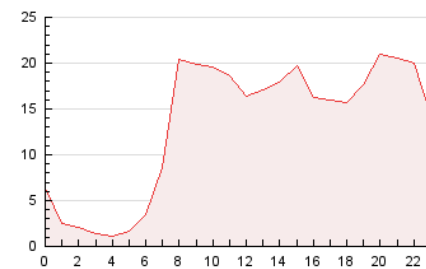

2. Seccions (Nacional)

	PÀGINES	%
HOME	20.218	6.36 %
RESTA	297.872	93.64 %

3. Per dia del mes (Nacional)

Dia	N. únics	Visites	Pàgines	Dia	N. únics	Visites	Pàgines	Dia	N. únics	Visites	Pàgines
1	4.323	4.683	9.765	11	4.798	5.091	10.247	21	4.702	5.120	10.749
2	4.536	4.740	9.801	12	3.437	3.553	7.075	22	9.196	10.093	21.040
3	4.540	4.676	9.497	13	4.252	4.350	8.609	23	3.962	4.308	8.259
4	4.362	4.527	9.511	14	7.790	8.832	18.811	24	3.891	4.249	8.896
5	3.566	3.681	7.392	15	6.703	7.635	16.572	25	4.394	4.712	9.833
6	4.512	4.624	9.300	16	5.850	6.768	14.280	26	3.905	4.054	8.348
7	4.696	4.889	10.084	17	4.414	4.832	10.058	27	4.841	5.120	10.570
8	4.032	4.202	8.561	18	3.962	4.421	9.341	28	4.227	4.527	9.363
9	4.784	5.023	10.514	19	5.471	6.015	12.328	29	2.405	2.519	5.296
10	6.219	6.390	12.849	20	4.178	4.532	9.256	30	2.466	2.570	5.395
								31	2.904	2.997	6.490

4. Gràfiques (Nacional)

4.1 Per dia de la setmana (promig)

N. únics / Visites (x 100)

Pàgines (x 100)

4.2 Per franja horària (promig)

Visites (x 1000)

Pàgines (x 1000)

4.3 Per mesos