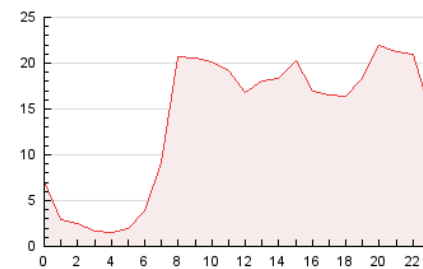

2. Seccions (Nacional i Internacional)

	PÀGINES	%
HOME	20.798	6.26 %
RESTA	311.180	93.74 %

3. Per dia del mes (Nacional i Internacional)

Dia	N. únics	Visites	Pàgines	Dia	N. únics	Visites	Pàgines	Dia	N. únics	Visites	Pàgines
1	4.537	4.905	10.166	11	5.033	5.330	10.691	21	5.005	5.436	11.371
2	4.744	4.953	10.201	12	3.621	3.741	7.443	22	9.589	10.492	21.820
3	4.704	4.841	9.803	13	4.406	4.506	8.920	23	4.235	4.587	8.793
4	4.543	4.713	9.860	14	8.270	9.328	19.759	24	4.087	4.451	9.294
5	3.711	3.827	7.673	15	7.102	8.021	17.319	25	4.596	4.918	10.240
6	4.675	4.792	9.640	16	6.170	7.106	14.927	26	4.058	4.210	8.654
7	4.885	5.079	10.443	17	4.634	5.069	10.504	27	5.024	5.310	10.956
8	4.225	4.399	8.933	18	4.200	4.669	9.807	28	4.493	4.801	9.910
9	4.989	5.228	10.890	19	5.702	6.253	12.780	29	2.581	2.697	5.658
10	6.467	6.637	13.316	20	4.389	4.747	9.669	30	2.621	2.725	5.701
								31	3.077	3.170	6.837

4. Gràfiques (Nacional i Internacional)

4.1 Per dia de la setmana (promig)

N. únics / Visites (x 100)

Pàgines (x 100)

4.2 Per franja horària (promig)

Visites (x 1000)

Pàgines (x 1000)

4.3 Per mesos