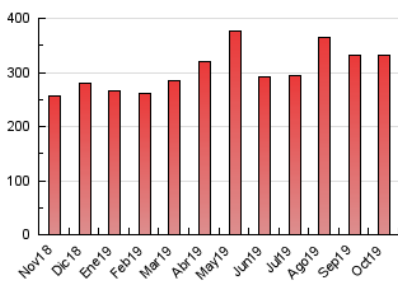

Pàgines (x 1000)