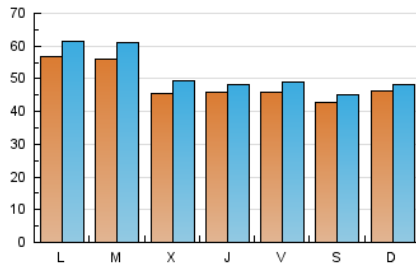

4. Gràfiques (Nacional i Internacional)

4.1 Per dia de la setmana (promig)

N. únics / Visites (x 100)