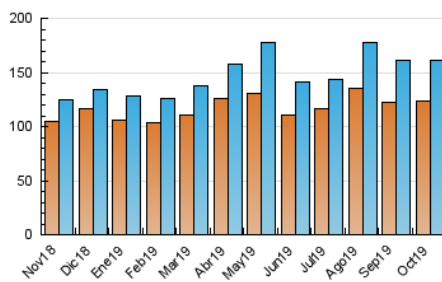

4.3 Per mesos

N. únics / Visites (x 1000)