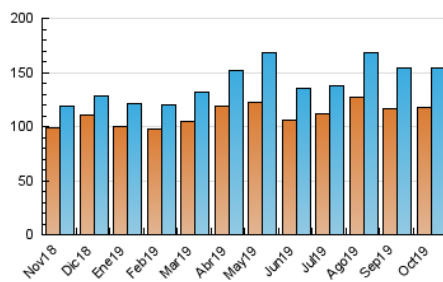

4.3 Per mesos

N. únics / Visites (x 1000)