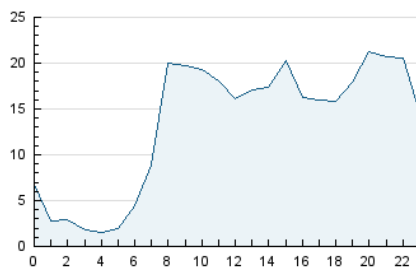

2. Seccions (Nacional i Internacional)

	PÀGINES	%
HOME	20.798	6.26 %
RESTA	311.180	93.74 %

3. Per dia del mes (Nacional i Internacional)

Dia	N. únics	Visites	Pàgines	Dia	N. únics	Visites	Pàgines	Dia	N. únics	Visites	Pàgines
1	4.537	4.905	10.166	11	5.033	5.330	10.691	21	5.005	5.436	11.371
2	4.744	4.953	10.201	12	3.621	3.741	7.443	22	9.589	10.492	21.820
3	4.704	4.841	9.803	13	4.406	4.506	8.920	23	4.235	4.587	8.793
4	4.543	4.713	9.860	14	8.270	9.328	19.759	24	4.087	4.451	9.294
5	3.711	3.827	7.673	15	7.102	8.021	17.319	25	4.596	4.918	10.240
6	4.675	4.792	9.640	16	6.170	7.106	14.927	26	4.058	4.210	8.654
7	4.885	5.079	10.443	17	4.634	5.069	10.504	27	5.024	5.310	10.956
8	4.225	4.399	8.933	18	4.200	4.669	9.807	28	4.493	4.801	9.910
9	4.989	5.228	10.890	19	5.702	6.253	12.780	29	2.581	2.697	5.658
10	6.467	6.637	13.316	20	4.389	4.747	9.669	30	2.621	2.725	5.701
								31	3.077	3.170	6.837

4. Gràfiques (Nacional i Internacional)

4.1 Per dia de la setmana (promig)

N. únics / Visites (x 100)

Pàgines (x 100)

4.2 Per franja horària (promig)

Visites (x 1000)

Pàgines (x 1000)

4.3 Per mesos