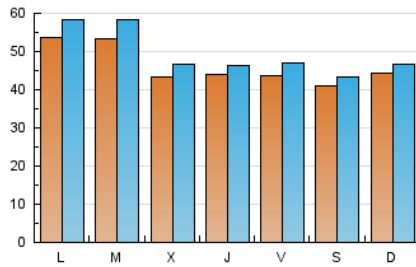

4. Gràfiques (Nacional)

4.1 Per dia de la setmana (promig)

N. únics / Visites (x 100)