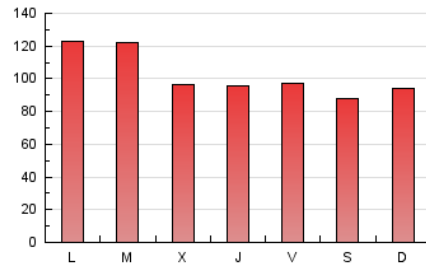

Pàgines (x 100)