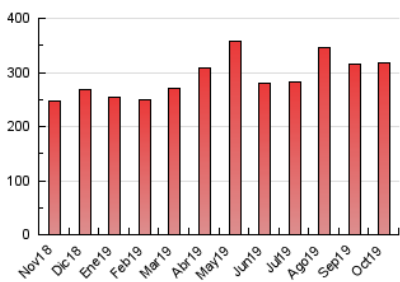

Pàgines (x 1000)