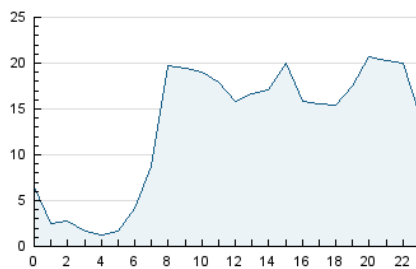

2. Seccions (Nacional)

	PÀGINES	%
HOME	20.218	6.36 %
RESTA	297.872	93.64 %

3. Per dia del mes (Nacional)

Dia	N. únics	Visites	Pàgines	Dia	N. únics	Visites	Pàgines	Dia	N. únics	Visites	Pàgines
1	4.323	4.683	9.765	11	4.798	5.091	10.247	21	4.702	5.120	10.749
2	4.536	4.740	9.801	12	3.437	3.553	7.075	22	9.196	10.093	21.040
3	4.540	4.676	9.497	13	4.252	4.350	8.609	23	3.962	4.308	8.259
4	4.362	4.527	9.511	14	7.790	8.832	18.811	24	3.891	4.249	8.896
5	3.566	3.681	7.392	15	6.703	7.635	16.572	25	4.394	4.712	9.833
6	4.512	4.624	9.300	16	5.850	6.768	14.280	26	3.905	4.054	8.348
7	4.696	4.889	10.084	17	4.414	4.832	10.058	27	4.841	5.120	10.570
8	4.032	4.202	8.561	18	3.962	4.421	9.341	28	4.227	4.527	9.363
9	4.784	5.023	10.514	19	5.471	6.015	12.328	29	2.405	2.519	5.296
10	6.219	6.390	12.849	20	4.178	4.532	9.256	30	2.466	2.570	5.395
								31	2.904	2.997	6.490

4. Gràfiques (Nacional)

4.1 Per dia de la setmana (promig)

N. únics / Visites (x 100)

Pàgines (x 100)

4.2 Per franja horària (promig)

Visites (x 1000)

Pàgines (x 1000)

4.3 Per mesos