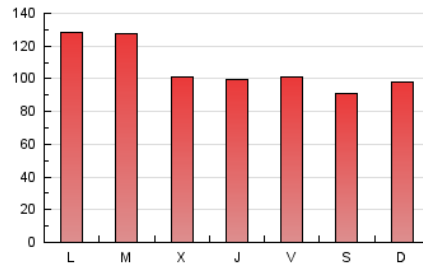

Pàgines (x 100)