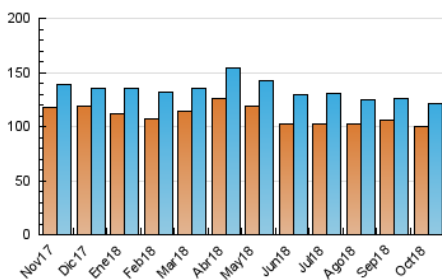

4.3 Per mesos

N. únics / Visites (x 1000)