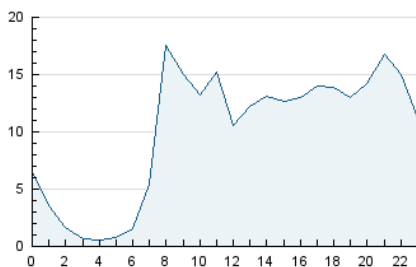

2. Seccions (Nacional i Internacional)

	PÀGINES	%
HOME	11.120	4.20 %
RESTA	253.622	95.80 %

3. Per dia del mes (Nacional i Internacional)

Dia	N. únics	Visites	Pàgines	Dia	N. únics	Visites	Pàgines	Dia	N. únics	Visites	Pàgines
1	2.991	3.256	6.935	11	3.777	3.934	8.058	21	2.221	2.287	4.713
2	3.431	3.546	7.564	12	2.631	2.760	5.534	22	3.732	3.860	8.049
3	2.736	2.812	5.989	13	2.975	3.036	6.165	23	4.111	4.294	8.966
4	4.340	4.433	9.033	14	3.568	3.745	7.554	24	4.408	4.541	9.382
5	3.617	3.736	7.828	15	4.416	4.761	18.375	25	3.225	3.334	7.155
6	3.747	3.921	7.787	16	3.734	3.940	9.701	26	3.031	3.127	6.634
7	4.627	5.028	9.961	17	4.558	4.818	11.677	27	3.435	3.621	8.610
8	4.163	4.350	9.074	18	4.837	5.237	11.720	28	2.426	2.639	6.286
9	4.172	4.388	9.011	19	4.170	4.386	9.700	29	4.165	4.358	9.106
10	3.982	4.174	8.577	20	4.241	4.359	9.080	30	4.877	4.991	10.078
								31	2.996	3.122	6.440

4. Gràfiques (Nacional i Internacional)

4.1 Per dia de la setmana (promig)

N. únics / Visites (x 100)

Pàgines (x 100)

4.2 Per franja horària (promig)

Visites (x 1000)

Pàgines (x 1000)

4.3 Per mesos