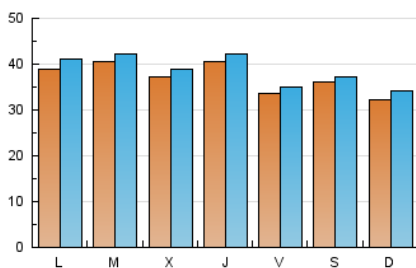

4. Gràfiques (Nacional i Internacional)

4.1 Per dia de la setmana (promig)

N. únics / Visites (x 100)