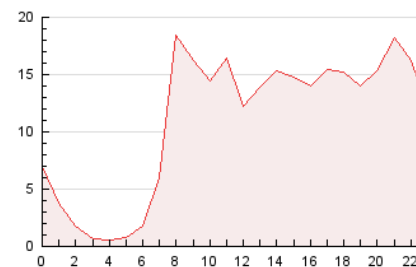

2. Seccions (Nacional i Internacional)

	PÀGINES	%
HOME	11.120	4.20 %
RESTA	253.622	95.80 %

3. Per dia del mes (Nacional i Internacional)

Dia	N. únics	Visites	Pàgines	Dia	N. únics	Visites	Pàgines	Dia	N. únics	Visites	Pàgines
1	2.991	3.256	6.935	11	3.777	3.934	8.058	21	2.221	2.287	4.713
2	3.431	3.546	7.564	12	2.631	2.760	5.534	22	3.732	3.860	8.049
3	2.736	2.812	5.989	13	2.975	3.036	6.165	23	4.111	4.294	8.966
4	4.340	4.433	9.033	14	3.568	3.745	7.554	24	4.408	4.541	9.382
5	3.617	3.736	7.828	15	4.416	4.761	18.375	25	3.225	3.334	7.155
6	3.747	3.921	7.787	16	3.734	3.940	9.701	26	3.031	3.127	6.634
7	4.627	5.028	9.961	17	4.558	4.818	11.677	27	3.435	3.621	8.610
8	4.163	4.350	9.074	18	4.837	5.237	11.720	28	2.426	2.639	6.286
9	4.172	4.388	9.011	19	4.170	4.386	9.700	29	4.165	4.358	9.106
10	3.982	4.174	8.577	20	4.241	4.359	9.080	30	4.877	4.991	10.078
								31	2.996	3.122	6.440

4. Gràfiques (Nacional i Internacional)

4.1 Per dia de la setmana (promig)

N. únics / Visites (x 100)

Pàgines (x 100)

4.2 Per franja horària (promig)

Visites (x 1000)

Pàgines (x 1000)

4.3 Per mesos