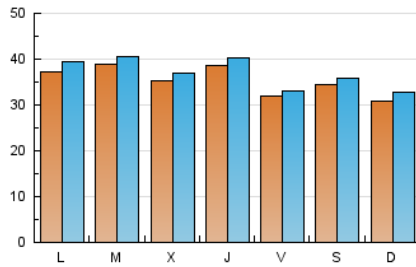

4. Gràfiques (Nacional)

4.1 Per dia de la setmana (promig)

N. únics / Visites (x 100)