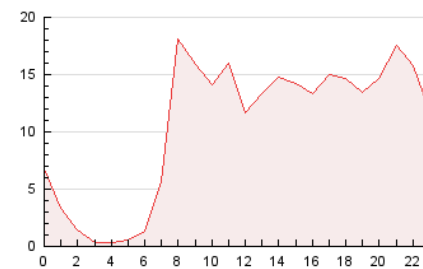

2. Seccions (Nacional)

	PÀGINES	%
HOME	10.634	4.19 %
RESTA	243.340	95.81 %

3. Per dia del mes (Nacional)

Dia	N. únics	Visites	Pàgines	Dia	N. únics	Visites	Pàgines	Dia	N. únics	Visites	Pàgines
1	2.821	3.082	6.583	11	3.581	3.735	7.688	21	2.046	2.111	4.379
2	3.267	3.379	7.227	12	2.452	2.579	5.191	22	3.551	3.678	7.699
3	2.555	2.627	5.633	13	2.827	2.887	5.866	23	3.938	4.121	8.633
4	4.206	4.299	8.770	14	3.513	3.683	7.435	24	4.192	4.320	8.935
5	3.460	3.576	7.523	15	4.260	4.598	17.934	25	3.037	3.140	6.771
6	3.588	3.757	7.484	16	3.540	3.738	9.282	26	2.870	2.965	6.338
7	4.422	4.815	9.538	17	4.368	4.619	11.234	27	3.304	3.490	8.365
8	3.980	4.164	8.720	18	4.571	4.965	11.201	28	2.306	2.514	6.068
9	3.998	4.208	8.678	19	3.941	4.146	9.221	29	4.013	4.202	8.801
10	3.778	3.965	8.135	20	4.085	4.202	8.771	30	4.716	4.828	9.795
								31	2.803	2.927	6.076

4. Gràfiques (Nacional)

4.1 Per dia de la setmana (promig)

N. únics / Visites (x 100)

Pàgines (x 100)

4.2 Per franja horària (promig)

Visites (x 1000)

Pàgines (x 1000)

4.3 Per mesos