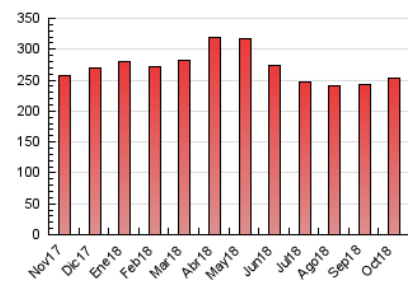

Pàgines (x 1000)