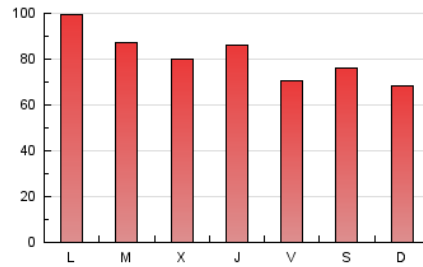

Pàgines (x 100)