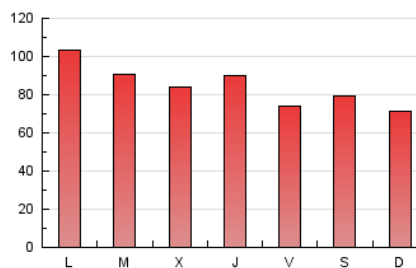

Pàgines (x 100)