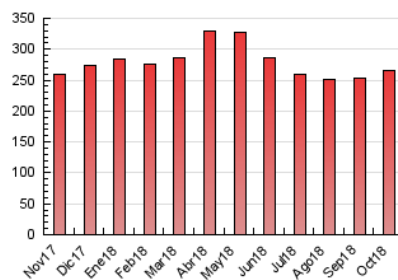

Pàgines (x 1000)