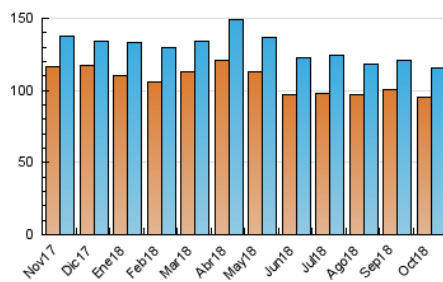

4.3 Per mesos

N. únics / Visites (x 1000)