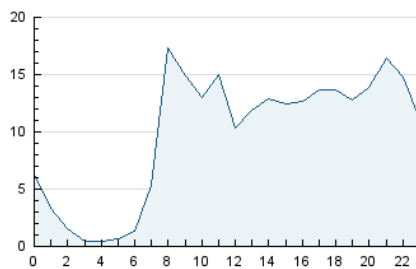

2. Seccions (Nacional)

	PÀGINES	%
HOME	10.634	4.19 %
RESTA	243.340	95.81 %

3. Per dia del mes (Nacional)

Dia	N. únics	Visites	Pàgines	Dia	N. únics	Visites	Pàgines	Dia	N. únics	Visites	Pàgines
1	2.821	3.082	6.583	11	3.581	3.735	7.688	21	2.046	2.111	4.379
2	3.267	3.379	7.227	12	2.452	2.579	5.191	22	3.551	3.678	7.699
3	2.555	2.627	5.633	13	2.827	2.887	5.866	23	3.938	4.121	8.633
4	4.206	4.299	8.770	14	3.513	3.683	7.435	24	4.192	4.320	8.935
5	3.460	3.576	7.523	15	4.260	4.598	17.934	25	3.037	3.140	6.771
6	3.588	3.757	7.484	16	3.540	3.738	9.282	26	2.870	2.965	6.338
7	4.422	4.815	9.538	17	4.368	4.619	11.234	27	3.304	3.490	8.365
8	3.980	4.164	8.720	18	4.571	4.965	11.201	28	2.306	2.514	6.068
9	3.998	4.208	8.678	19	3.941	4.146	9.221	29	4.013	4.202	8.801
10	3.778	3.965	8.135	20	4.085	4.202	8.771	30	4.716	4.828	9.795
								31	2.803	2.927	6.076

4. Gràfiques (Nacional)

4.1 Per dia de la setmana (promig)

N. únics / Visites (x 100)

Pàgines (x 100)

4.2 Per franja horària (promig)

Visites (x 1000)

Pàgines (x 1000)

4.3 Per mesos