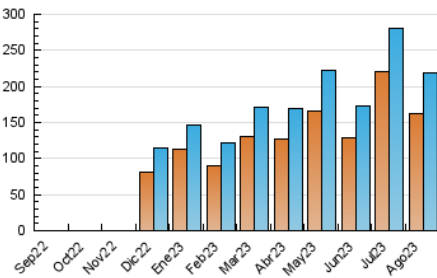

4.2 Por franja horaria (promedio)

Visitas_ (x 1000)

Páginas (x 1000)

4.3 Por meses

N. únicos / Visitas (x 1000)