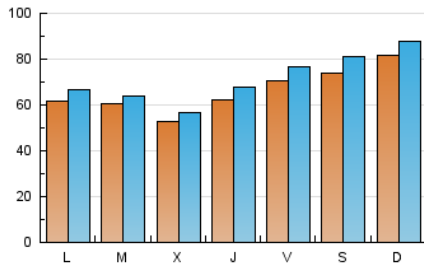

4. Gráficas (Nacional)

4.1 Por día de la semana (promedio)

N. únicos / Visitas (x 100)