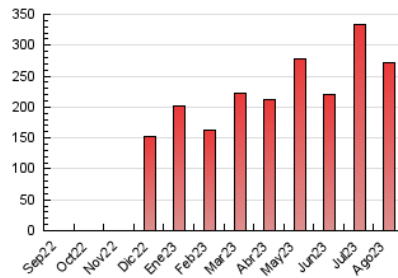

#### 3. Por día del mes (Nacional)

Día	N. únicos	Visitas	Páginas	Día	N. únicos	Visitas	Páginas	Día	N. únicos	Visitas	Páginas
1	7.195	7.500	9.111	11	7.206	7.847	10.123	21	7.043	7.687	9.785
2	5.867	6.318	8.011	12	5.317	5.624	6.600	22	4.668	4.972	6.442
3	5.426	5.984	7.434	13	5.422	5.732	6.615	23	4.541	4.795	6.018
4	7.251	7.915	10.197	14	6.737	7.346	8.806	24	4.490	4.824	5.901
5	7.941	8.914	11.736	15	8.734	8.993	10.757	25	7.315	8.079	10.306
6	7.643	8.366	10.605	16	7.024	7.503	8.929	26	9.389	10.396	12.594
7	6.165	6.599	8.126	17	7.640	8.268	10.415	27	7.874	8.276	9.849
8	5.800	6.143	7.541	18	6.375	6.844	8.356	28	4.636	5.031	6.349
9	4.023	4.350	5.897	19	6.932	7.420	9.441	29	4.015	4.338	5.644
10	9.801	10.652	13.104	20	11.703	12.638	15.729	30	4.819	5.227	6.376
								31	3.797	4.063	5.301

#### 4.1 Por día de la semana (promedio)

N. únicos / Visitas (x 100)

Páginas (x 100)

#### 4.2 Por franja horaria (promedio)

Visitas\_ (x 1000)

Páginas (x 1000)

#### 4.3 Por meses

N. únicos / Visitas (x 1000)

Páginas (x 1000)