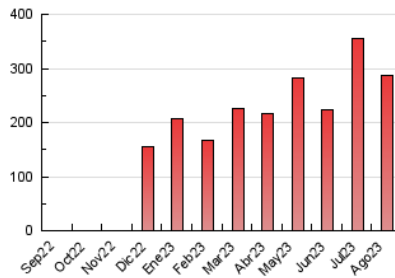

### 3. Por día del mes (Nacional e Internacional)

Día	N. únicos	Visitas	Páginas	Día	N. únicos	Visitas	Páginas	Día	N. únicos	Visitas	Páginas
<b>1</b>	7.665	7.947	9.631	<b>11</b>	7.537	8.227	10.543	<b>21</b>	7.434	8.115	10.255
<b>2</b>	6.301	6.723	8.484	<b>12</b>	5.616	5.950	6.940	<b>22</b>	5.027	5.301	6.855
<b>3</b>	5.746	6.282	7.794	<b>13</b>	5.753	6.122	6.968	<b>23</b>	4.832	5.066	6.365
<b>4</b>	7.704	8.421	10.745	<b>14</b>	7.399	8.052	9.564	<b>24</b>	4.818	5.185	6.300
<b>5</b>	8.521	9.495	12.512	<b>15</b>	9.278	9.619	11.424	<b>25</b>	7.766	8.532	10.948
<b>6</b>	8.214	9.080	11.367	<b>16</b>	7.532	8.031	9.532	<b>26</b>	9.848	10.861	13.181
<b>7</b>	6.548	6.990	8.640	<b>17</b>	8.035	8.606	10.898	<b>27</b>	8.327	8.779	10.426
<b>8</b>	6.136	6.523	7.943	<b>18</b>	6.745	7.215	8.740	<b>28</b>	4.957	5.349	6.705
<b>9</b>	4.391	4.710	6.281	<b>19</b>	7.290	7.779	9.868	<b>29</b>	4.302	4.688	5.996
<b>10</b>	10.236	11.123	13.617	<b>20</b>	12.120	13.043	16.155	<b>30</b>	5.136	5.527	6.751
								<b>31</b>	4.067	4.357	5.601

##### 4.1 Por día de la semana (promedio)

N. únicos / Visitas (x 100)

Páginas (x 100)

##### 4.2 Por franja horaria (promedio)

Visitas\_ (x 1000)

Páginas (x 1000)

##### 4.3 Por meses

N. únicos / Visitas (x 1000)

Páginas (x 1000)