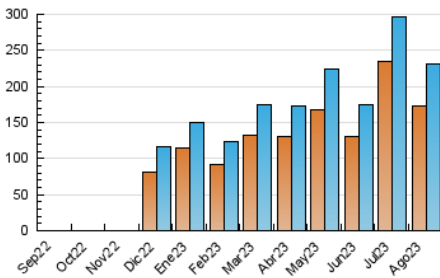

4.2 Por franja horaria (promedio)

Visitas_ (x 1000)

Páginas (x 1000)

4.3 Por meses

N. únicos / Visitas (x 1000)