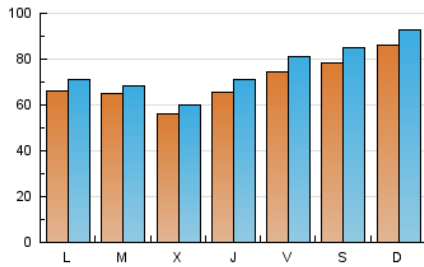

4. Gráficas (Nacional e Internacional)

4.1 Por día de la semana (promedio)

N. únicos / Visitas (x 100)