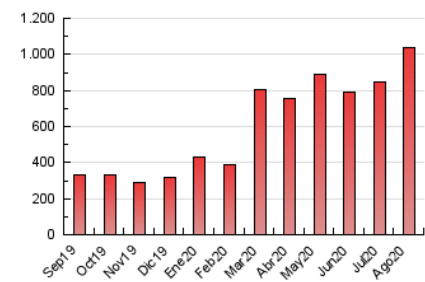

Pàgines (x 1000)