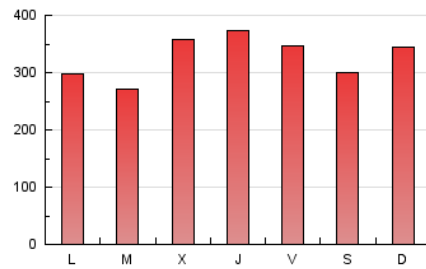

Pàgines (x 100)