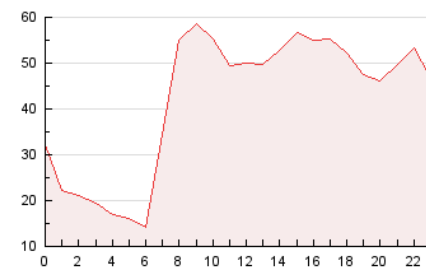

2. Seccions (Nacional)

	PÀGINES	%
HOME	52.907	5.24 %
RESTA	957.592	94.76 %

3. Per dia del mes (Nacional)

Dia	N. únics	Visites	Pàgines	Dia	N. únics	Visites	Pàgines	Dia	N. únics	Visites	Pàgines
1	10.858	11.539	23.868	11	19.246	20.189	38.506	21	21.193	22.473	44.128
2	15.564	16.434	32.922	12	21.594	23.029	45.368	22	15.285	15.915	31.896
3	13.654	14.322	29.281	13	23.788	25.308	49.252	23	13.023	13.565	27.972
4	10.143	10.549	20.983	14	23.870	25.147	48.521	24	9.716	10.307	21.477
5	11.755	12.221	24.661	15	24.252	25.412	49.840	25	7.686	8.311	17.399
6	10.808	11.237	22.433	16	28.463	29.185	56.766	26	9.416	9.907	21.131
7	12.404	12.782	24.327	17	16.414	17.035	34.048	27	7.670	8.304	18.213
8	12.321	12.774	24.937	18	14.456	15.325	31.145	28	9.582	10.170	21.365
9	13.342	13.993	27.459	19	23.929	25.723	51.551	29	9.178	9.598	19.853
10	15.365	16.137	32.310	20	28.101	30.667	59.815	30	12.562	13.486	27.648
								31	14.306	15.273	31.424

4. Gràfiques (Nacional)

4.1 Per dia de la setmana (promig)

N. únics / Visites (x 100)

Pàgines (x 100)

4.2 Per franja horària (promig)

Visites (x 1000)

Pàgines (x 1000)

4.3 Per mesos