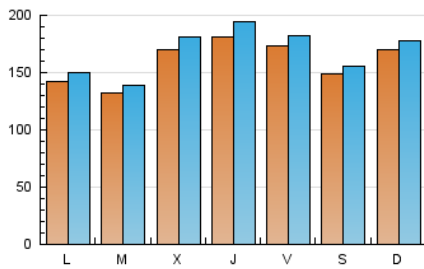

4. Gràfiques (Nacional i Internacional)

4.1 Per dia de la setmana (promig)

N. únics / Visites (x 100)