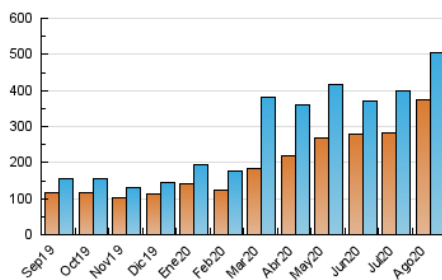

4.3 Per mesos

N. únics / Visites (x 1000)