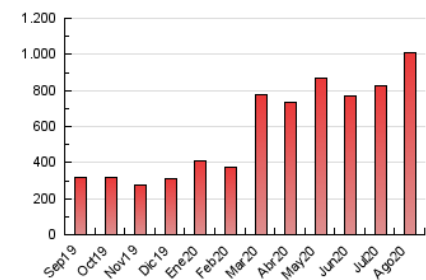

Pàgines (x 1000)