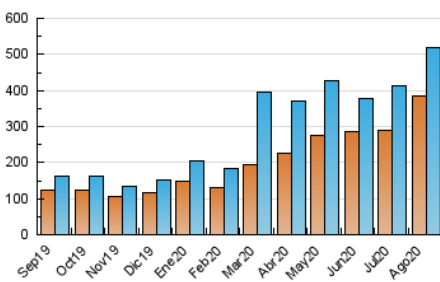

4.3 Per mesos

N. únics / Visites (x 1000)