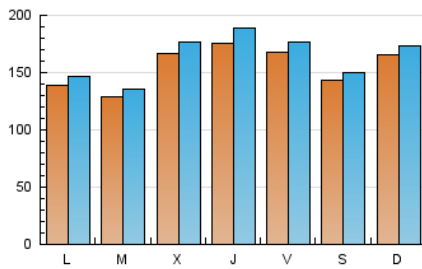

4. Gràfiques (Nacional)

4.1 Per dia de la setmana (promig)

N. únics / Visites (x 100)